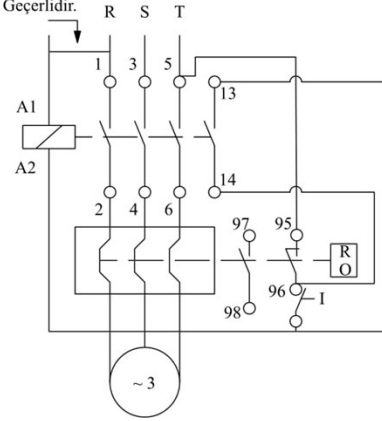

Montaj Ölçüsü

TRİFAZE ELEKTRİK ŞEMASI

220 V Bobinli Cihazlar İçin Geçerlidir.

380 V Bobinli Cihazlar için Geçerlidir.

MONOFAZE ELEKTRİK ŞEMASI