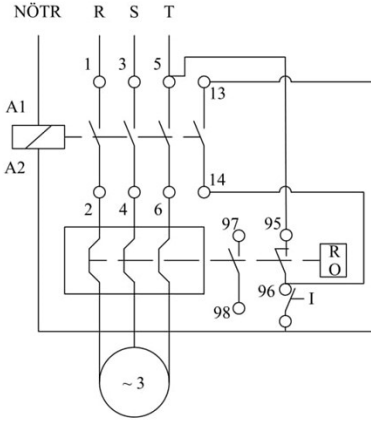

HJ21A25UO

Çalışma Frekansı		50 - 60Hz
Ürün		Termikli Kutulu Kontaktör
Kontak Akımı	Ie	25A
Termik Akım Ayar Aralığı		10,00-15,00A
Kullanım Kategorisi		AC 3
Mekanik Ömür	Min Adet	100000
Elektriksel Ömür	Min Adet	100000
Çalışma Sıklığı	Açma Kapama/Saat	Mek. 600 Elk. 600
Yalıtım Gerilimi	Ui	690V AC
Darbe Dayanım Gerilimi	Uimp	6 kV
Dielektrik Mukavemeti (Gövde-Kontak)		1890V AC
Dielektrik Mukavemeti (Kontak-Kontak)		1890V AC
İzolasyon Direnci		10 MΩ (500 V DC)
Çalışma Sıcaklığı		-5 / +40 °C
Kirlenme Derecesi		3
Koruma Sınıfı		IP30
Kablo Bağlantı Kesiti		2,5 mm ²
Sıkma Kuvveti		1,8 Nm
Kısa devre kesme kapasitesi	Ics	50 kA
Seri		HJ Serisi
Bobin Gerilimi		220-230V/50-60HZ
Kutu		Anahtar+Reset Buton+Sinyalli

Montaj Ölçüsü

TRİFAZE ELEKTRİK ŞEMASI

220 V Bobinli Cihazlar İçin Geçerlidir.

380 V Bobinli Cihazlar için Geçerlidir.

MONOFAZE ELEKTRİK ŞEMASI