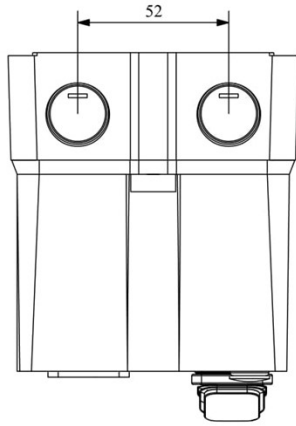

HJ21A25UO

Çalışma Frekansı		50 - 60Hz
Ürün		Termikli Kutulu Kontaktör
Kontak Akımı	Ie	25A
Termik Akım Ayar Aralığı		10,00-15,00A
Kullanım Kategorisi		AC 3
Mekanik Ömür	Min Adet	100000
Elektriksel Ömür	Min Adet	100000
Çalışma Sıklığı	Açma Kapama/Saat	Mek. 600 Elk. 600
Yalıtım Gerilimi	Ui	690V AC
Darbe Dayanım Gerilimi	Uimp	6 kV
Dielektrik Mukavemeti (Gövde-Kontak)		1890V AC
Dielektrik Mukavemeti (Kontak-Kontak)		1890V AC
İzolasyon Direnci		10 MΩ (500 V DC)
Çalışma Sıcaklığı		-5 / +40 °C
Kirlenme Derecesi		3
Koruma Sınıfı		IP30
Kablo Bağlantı Kesiti		2,5 mm ²
Sıkma Kuvveti		1,8 Nm
Kısa devre kesme kapasitesi	Ics	50 kA
Seri		HJ Serisi
Bobin Gerilimi		220-230V/50-60HZ
Kutu		Anahtar+Reset Buton+Sinyalli

Montaj Ölçüsü

TRİFAZE ELEKTRİK ŞEMASI

220 V Bobinli Cihazlar İçin Geçerlidir.

380 V Bobinli Cihazlar için Geçerlidir.

MONOFAZE ELEKTRİK ŞEMASI