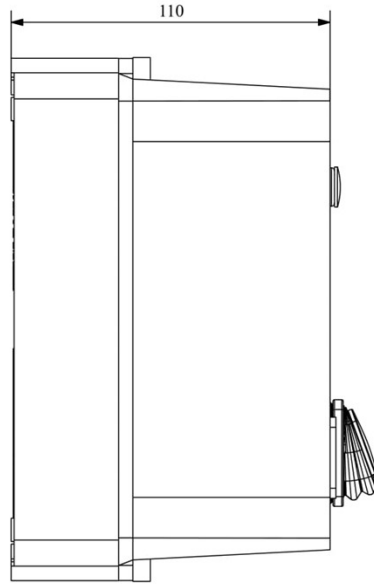

HJ21A25UO

Çalışma Frekansı		50 - 60Hz
Ürün		Termikli Kutulu Kontaktör
Kontak Akımı	Ie	25A
Termik Akım Ayar Aralığı		10,00-15,00A
Kullanım Kategorisi		AC 3
Mekanik Ömür	Min Adet	100000
Elektriksel Ömür	Min Adet	100000
Çalışma Sıklığı	Açma Kapama/Saat	Mek. 600 Elk. 600
Yalıtım Gerilimi	Ui	690V AC
Darbe Dayanım Gerilimi	Uimp	6 kV
Dielektrik Mukavemeti (Gövde-Kontak)		1890V AC
Dielektrik Mukavemeti (Kontak-Kontak)		1890V AC
İzolasyon Direnci		10 MΩ (500 V DC)
Çalışma Sıcaklığı		-5 / +40 °C
Kirlenme Derecesi		3
Koruma Sınıfı		IP30
Kablo Bağlantı Kesiti		2,5 mm ²
Sıkma Kuvveti		1,8 Nm
Kısa devre kesme kapasitesi	Ics	50 kA
Seri		HJ Serisi
Bobin Gerilimi		220-230V/50-60HZ
Kutu		Anahtar+Reset Buton+Sinyalli

Montaj Ölçüsü

TRİFAZE ELEKTRİK ŞEMASI

220 V Bobinli Cihazlar İçin Geçerlidir.

380 V Bobinli Cihazlar için Geçerlidir.

MONOFAZE ELEKTRİK ŞEMASI