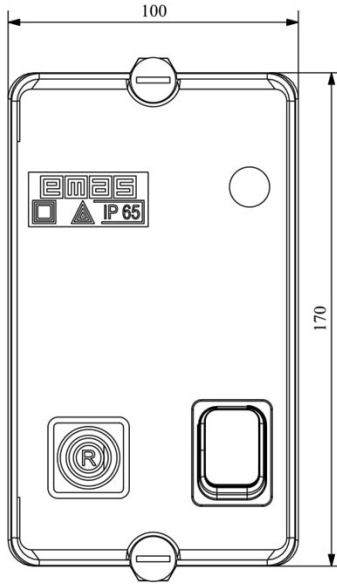

HJ21A25UO

Çalışma Frekansı		50 - 60Hz
Ürün		Termikli Kutulu Kontaktör
Kontak Akımı	Ie	25A
Termik Akım Ayar Aralığı		10,00-15,00A
Kullanım Kategorisi		AC 3
Mekanik Ömür	Min Adet	100000
Elektriksel Ömür	Min Adet	100000
Çalışma Sıklığı	Açma Kapama/Saat	Mek. 600 Elk. 600
Yalıtım Gerilimi	Ui	690V AC
Darbe Dayanım Gerilimi	Uimp	6 kV
Dielektrik Mukavemeti (Gövde-Kontak)		1890V AC
Dielektrik Mukavemeti (Kontak-Kontak)		1890V AC
İzolasyon Direnci		10 MΩ (500 V DC)
Çalışma Sıcaklığı		-5 / +40 °C
Kirlenme Derecesi		3
Koruma Sınıfı		IP30
Kablo Bağlantı Kesiti		2,5 mm ²
Sıkma Kuvveti		1,8 Nm
Kısa devre kesme kapasitesi	Ics	50 kA
Seri		HJ Serisi
Bobin Gerilimi		220-230V/50-60HZ
Kutu		Anahtar+Reset Buton+Sinyalli

Montaj Ölçüsü

TRİFAZE ELEKTRİK ŞEMASI

220 V Bobinli Cihazlar İçin Geçerlidir.

380 V Bobinli Cihazlar için Geçerlidir.

MONOFAZE ELEKTRİK ŞEMASI