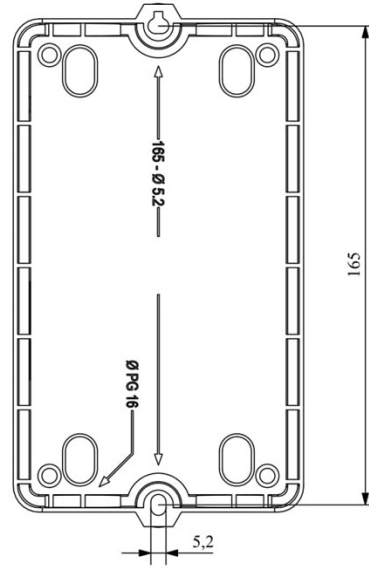

HJ21A25UO

Çalışma Frekansı		50 - 60Hz
Ürün		Termikli Kutulu Kontaktör
Kontak Akımı	Ie	25A
Termik Akım Ayar Aralığı		10,00-15,00A
Kullanım Kategorisi		AC 3
Mekanik Ömür	Min Adet	100000
Elektriksel Ömür	Min Adet	100000
Çalışma Sıklığı	Açma Kapama/Saat	Mek. 600 Elk. 600
Yalıtım Gerilimi	Ui	690V AC
Darbe Dayanım Gerilimi	Uimp	6 kV
Dielektrik Mukavemeti (Gövde-Kontak)		1890V AC
Dielektrik Mukavemeti (Kontak-Kontak)		1890V AC
İzolasyon Direnci		10 MΩ (500 V DC)
Çalışma Sıcaklığı		-5 / +40 °C
Kirlenme Derecesi		3
Koruma Sınıfı		IP30
Kablo Bağlantı Kesiti		2,5 mm ²
Sıkma Kuvveti		1,8 Nm
Kısa devre kesme kapasitesi	Ics	50 kA
Seri		HJ Serisi
Bobin Gerilimi		220-230V/50-60HZ
Kutu		Anahtar+Reset Buton+Sinyalli

Montaj Ölçüsü

TRİFAZE ELEKTRİK ŞEMASI

220 V Bobinli Cihazlar İçin Geçerlidir.

380 V Bobinli Cihazlar için Geçerlidir.

MONOFAZE ELEKTRİK ŞEMASI