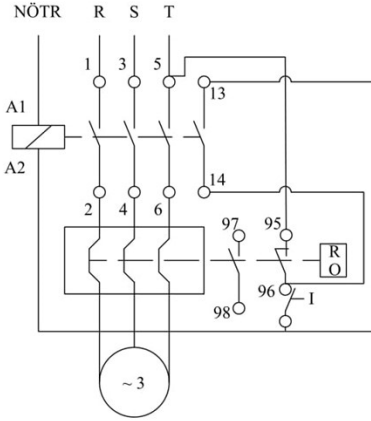

HJ21A25UQ

Çalışma Frekansı		50 - 60Hz
Ürün		Termikli Kutulu Kontaktör
Kontak Akımı	Ie	25A
Termik Akım Ayar Aralığı		18,00-26,00A
Kullanım Kategorisi		AC 3
Mekanik Ömür	Min Adet	100000
Elektriksel Ömür	Min Adet	100000
Çalışma Sıklığı	Açma Kapama/Saat	Mek. 600 Elk. 600
Yalıtım Gerilimi	Ui	690V AC
Darbe Dayanım Gerilimi	Uimp	6 kV
Dielektrik Mukavemeti (Gövde-Kontak)		1890V AC
Dielektrik Mukavemeti (Kontak-Kontak)		1890V AC
İzolasyon Direnci		10 MΩ (500 V DC)
Çalışma Sıcaklığı		-5 / +40 °C
Kirlenme Derecesi		3
Koruma Sınıfı		IP30
Kablo Bağlantı Kesiti		2,5 mm ²
Sıkma Kuvveti		1,8 Nm
Kısa devre kesme kapasitesi	Ics	50 kA
Seri		HJ Serisi
Bobin Gerilimi		220-230V/50-60HZ
Kutu		Anahtar+Reset Buton+Sinyalli

Montaj Ölçüsü

TRIFAZE ELEKTRİK ŞEMASI

220 V Bobinli Cihazlar İçin Geçerlidir.

380 V Bobinli Cihazlar için Geçerlidir.

MONOFAZE ELEKTRİK ŞEMASI