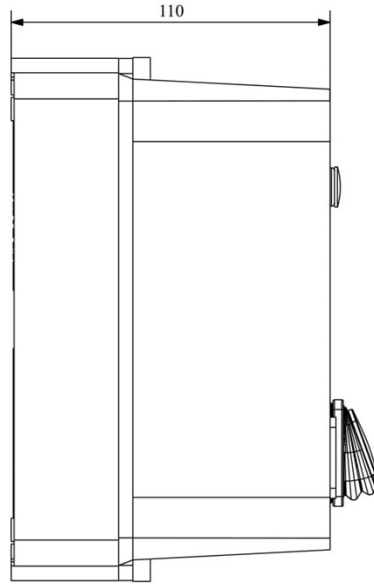

HJ21A25UQ

Çalışma Frekansı		50 - 60Hz
Ürün		Termikli Kutulu Kontaktör
Kontak Akımı	Ie	25A
Termik Akım Ayar Aralığı		18,00-26,00A
Kullanım Kategorisi		AC 3
Mekanik Ömür	Min Adet	100000
Elektriksel Ömür	Min Adet	100000
Çalışma Sıklığı	Açma Kapama/Saat	Mek. 600 Elk. 600
Yalıtım Gerilimi	Ui	690V AC
Darbe Dayanım Gerilimi	Uimp	6 kV
Dielektrik Mukavemeti (Gövde-Kontak)		1890V AC
Dielektrik Mukavemeti (Kontak-Kontak)		1890V AC
İzolasyon Direnci		10 MΩ (500 V DC)
Çalışma Sıcaklığı		-5 / +40 °C
Kirlenme Derecesi		3
Koruma Sınıfı		IP30
Kablo Bağlantı Kesiti		2,5 mm ²
Sıkma Kuvveti		1,8 Nm
Kısa devre kesme kapasitesi	Ics	50 kA
Seri		HJ Serisi
Bobin Gerilimi		220-230V/50-60HZ
Kutu		Anahtar+Reset Buton+Sinyalli

Montaj Ölçüsü

TRIFAZE ELEKTRİK ŞEMASI

220 V Bobinli Cihazlar İçin Geçerlidir.

380 V Bobinli Cihazlar için Geçerlidir.

MONOFAZE ELEKTRİK ŞEMASI