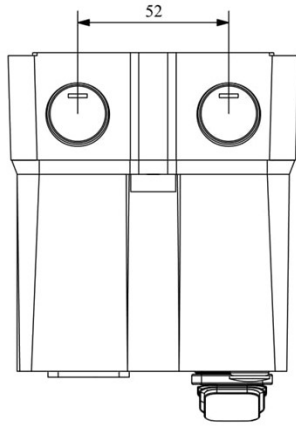

HJ21A25UQ

Çalışma Frekansı		50 - 60Hz
Ürün		Termikli Kutulu Kontaktör
Kontak Akımı	Ie	25A
Termik Akım Ayar Aralığı		18,00-26,00A
Kullanım Kategorisi		AC 3
Mekanik Ömür	Min Adet	100000
Elektriksel Ömür	Min Adet	100000
Çalışma Sıklığı	Açma Kapama/Saat	Mek. 600 Elk. 600
Yalıtım Gerilimi	Ui	690V AC
Darbe Dayanım Gerilimi	Uimp	6 kV
Dielektrik Mukavemeti (Gövde-Kontak)		1890V AC
Dielektrik Mukavemeti (Kontak-Kontak)		1890V AC
İzolasyon Direnci		10 MΩ (500 V DC)
Çalışma Sıcaklığı		-5 / +40 °C
Kirlenme Derecesi		3
Koruma Sınıfı		IP30
Kablo Bağlantı Kesiti		2,5 mm ²
Sıkma Kuvveti		1,8 Nm
Kısa devre kesme kapasitesi	Ics	50 kA
Seri		HJ Serisi
Bobin Gerilimi		220-230V/50-60HZ
Kutu		Anahtar+Reset Buton+Sinyalli

Montaj Ölçüsü

TRIFAZE ELEKTRİK ŞEMASI

220 V Bobinli Cihazlar İçin Geçerlidir.

380 V Bobinli Cihazlar için Geçerlidir.

MONOFAZE ELEKTRİK ŞEMASI