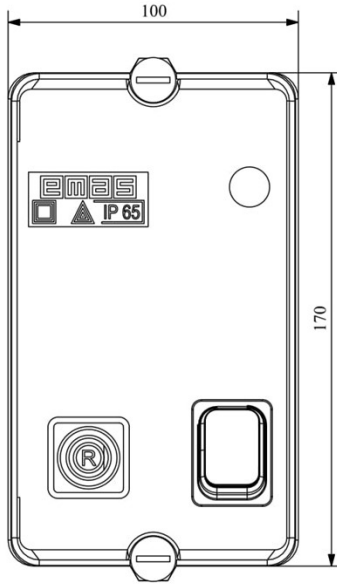

HJ21A25UQ

Çalışma Frekansı		50 - 60Hz
Ürün		Termikli Kutulu Kontaktör
Kontak Akımı	Ie	25A
Termik Akım Ayar Aralığı		18,00-26,00A
Kullanım Kategorisi		AC 3
Mekanik Ömür	Min Adet	100000
Elektriksel Ömür	Min Adet	100000
Çalışma Sıklığı	Açma Kapama/Saat	Mek. 600 Elk. 600
Yalıtım Gerilimi	Ui	690V AC
Darbe Dayanım Gerilimi	Uimp	6 kV
Dielektrik Mukavemeti (Gövde-Kontak)		1890V AC
Dielektrik Mukavemeti (Kontak-Kontak)		1890V AC
İzolasyon Direnci		10 MΩ (500 V DC)
Çalışma Sıcaklığı		-5 / +40 °C
Kirlenme Derecesi		3
Koruma Sınıfı		IP30
Kablo Bağlantı Kesiti		2,5 mm ²
Sıkma Kuvveti		1,8 Nm
Kısa devre kesme kapasitesi	Ics	50 kA
Seri		HJ Serisi
Bobin Gerilimi		220-230V/50-60HZ
Kutu		Anahtar+Reset Buton+Sinyalli

Montaj Ölçüsü

TRIFAZE ELEKTRİK ŞEMASI

220 V Bobinli Cihazlar İçin Geçerlidir.

380 V Bobinli Cihazlar için Geçerlidir.

MONOFAZE ELEKTRİK ŞEMASI