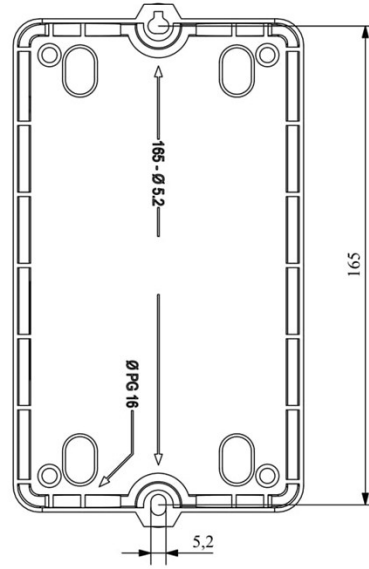

HJ21A25UQ

Çalışma Frekansı		50 - 60Hz
Ürün		Termikli Kutulu Kontaktör
Kontak Akımı	Ie	25A
Termik Akım Ayar Aralığı		18,00-26,00A
Kullanım Kategorisi		AC 3
Mekanik Ömür	Min Adet	100000
Elektriksel Ömür	Min Adet	100000
Çalışma Sıklığı	Açma Kapama/Saat	Mek. 600 Elk. 600
Yalıtım Gerilimi	Ui	690V AC
Darbe Dayanım Gerilimi	Uimp	6 kV
Dielektrik Mukavemeti (Gövde-Kontak)		1890V AC
Dielektrik Mukavemeti (Kontak-Kontak)		1890V AC
İzolasyon Direnci		10 MΩ (500 V DC)
Çalışma Sıcaklığı		-5 / +40 °C
Kirlenme Derecesi		3
Koruma Sınıfı		IP30
Kablo Bağlantı Kesiti		2,5 mm ²
Sıkma Kuvveti		1,8 Nm
Kısa devre kesme kapasitesi	Ics	50 kA
Seri		HJ Serisi
Bobin Gerilimi		220-230V/50-60HZ
Kutu		Anahtar+Reset Buton+Sinyalli

Montaj Ölçüsü

TRIFAZE ELEKTRİK ŞEMASI

220 V Bobinli Cihazlar İçin Geçerlidir.

380 V Bobinli Cihazlar için Geçerlidir.

MONOFAZE ELEKTRİK ŞEMASI