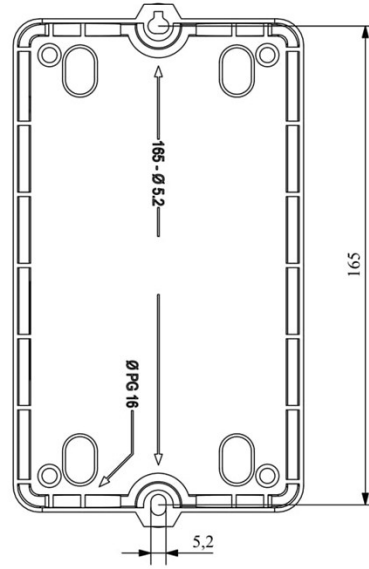

**HJ21A25WP**

Çalışma Frekansı		50 - 60Hz
Ürün		Termikli Kutulu Kontaktör
Kontak Akımı	<b>Ie</b>	25A
Termik Akım Ayar Aralığı		13,50-20,00A
Kullanım Kategorisi		AC 3
Mekanik Ömür	<b>Min Adet</b>	100000
Elektriksel Ömür	<b>Min Adet</b>	100000
Çalışma Sıklığı	<b>Açma Kapama/Saat</b>	Mek. 600 Elk. 600
Yalıtım Gerilimi	<b>Ui</b>	690V AC
Darbe Dayanım Gerilimi	<b>Uimp</b>	6 kV
Dielektrik Mukavemeti (Gövde-Kontak)		1890V AC
Dielektrik Mukavemeti (Kontak-Kontak)		1890V AC
İzolasyon Direnci		10 MΩ (500 V DC)
Çalışma Sıcaklığı		-5 / +40 °C
Kirlenme Derecesi		3
Koruma Sınıfı		IP30
Kablo Bağlantı Kesiti		2,5 mm <sup>2</sup>
Sıkma Kuvveti		1,8 Nm
Kısa devre kesme kapasitesi	<b>Ics</b>	50 kA
Seri		HJ Serisi
Bobin Gerilimi		380-400V/50-60HZ
Kutu		Anahtar+Reset Buton+Sinyalli

Montaj Ölçüsü

TRIFAZE ELEKTRİK ŞEMASI

220 V Bobinli Cihazlar İçin Geçerlidir.

380 V Bobinli Cihazlar için Geçerlidir.

MONOFAZE ELEKTRİK ŞEMASI