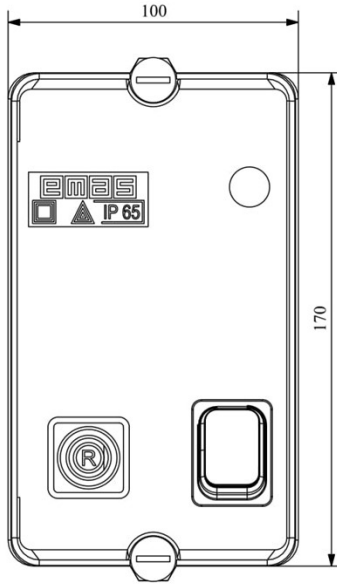

**HJ21A25WP**

Çalışma Frekansı		50 - 60Hz
Ürün		Termikli Kutulu Kontaktör
Kontak Akımı	<b>Ie</b>	25A
Termik Akım Ayar Aralığı		13,50-20,00A
Kullanım Kategorisi		AC 3
Mekanik Ömür	<b>Min Adet</b>	100000
Elektriksel Ömür	<b>Min Adet</b>	100000
Çalışma Sıklığı	<b>Açma Kapama/Saat</b>	Mek. 600 Elk. 600
Yalıtım Gerilimi	<b>Ui</b>	690V AC
Darbe Dayanım Gerilimi	<b>Uimp</b>	6 kV
Dielektrik Mukavemeti (Gövde-Kontak)		1890V AC
Dielektrik Mukavemeti (Kontak-Kontak)		1890V AC
İzolasyon Direnci		10 MΩ (500 V DC)
Çalışma Sıcaklığı		-5 / +40 °C
Kirlenme Derecesi		3
Koruma Sınıfı		IP30
Kablo Bağlantı Kesiti		2,5 mm <sup>2</sup>
Sıkma Kuvveti		1,8 Nm
Kısa devre kesme kapasitesi	<b>Ics</b>	50 kA
Seri		HJ Serisi
Bobin Gerilimi		380-400V/50-60HZ
Kutu		Anahtar+Reset Buton+Sinyalli

Montaj Ölçüsü

TRIFAZE ELEKTRİK ŞEMASI

220 V Bobinli Cihazlar İçin Geçerlidir.

380 V Bobinli Cihazlar için Geçerlidir.

MONOFAZE ELEKTRİK ŞEMASI