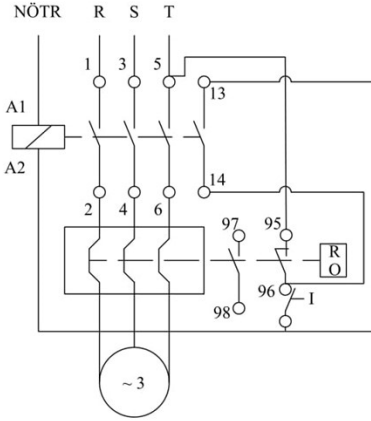

**HJ21A25WP**

Çalışma Frekansı		50 - 60Hz
Ürün		Termikli Kutulu Kontaktör
Kontak Akımı	<b>Ie</b>	25A
Termik Akım Ayar Aralığı		13,50-20,00A
Kullanım Kategorisi		AC 3
Mekanik Ömür	<b>Min Adet</b>	100000
Elektriksel Ömür	<b>Min Adet</b>	100000
Çalışma Sıklığı	<b>Açma Kapama/Saat</b>	Mek. 600 Elk. 600
Yalıtım Gerilimi	<b>Ui</b>	690V AC
Darbe Dayanım Gerilimi	<b>Uimp</b>	6 kV
Dielektrik Mukavemeti (Gövde-Kontak)		1890V AC
Dielektrik Mukavemeti (Kontak-Kontak)		1890V AC
İzolasyon Direnci		10 MΩ (500 V DC)
Çalışma Sıcaklığı		-5 / +40 °C
Kirlenme Derecesi		3
Koruma Sınıfı		IP30
Kablo Bağlantı Kesiti		2,5 mm <sup>2</sup>
Sıkma Kuvveti		1,8 Nm
Kısa devre kesme kapasitesi	<b>Ics</b>	50 kA
Seri		HJ Serisi
Bobin Gerilimi		380-400V/50-60HZ
Kutu		Anahtar+Reset Buton+Sinyalli

Montaj Ölçüsü

TRIFAZE ELEKTRİK ŞEMASI

220 V Bobinli Cihazlar İçin Geçerlidir.

380 V Bobinli Cihazlar için Geçerlidir.

MONOFAZE ELEKTRİK ŞEMASI