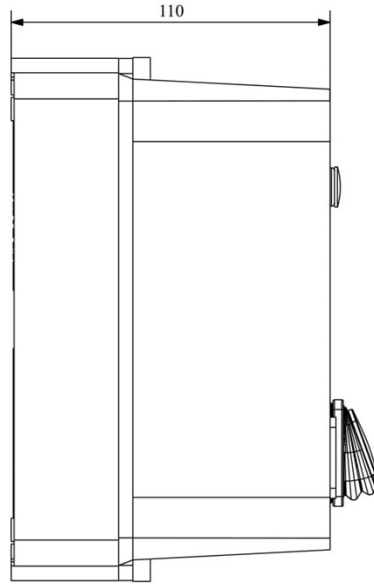

**HJ21A25WP**

Çalışma Frekansı		50 - 60Hz
Ürün		Termikli Kutulu Kontaktör
Kontak Akımı	<b>Ie</b>	25A
Termik Akım Ayar Aralığı		13,50-20,00A
Kullanım Kategorisi		AC 3
Mekanik Ömür	<b>Min Adet</b>	100000
Elektriksel Ömür	<b>Min Adet</b>	100000
Çalışma Sıklığı	<b>Açma Kapama/Saat</b>	Mek. 600 Elk. 600
Yalıtım Gerilimi	<b>Ui</b>	690V AC
Darbe Dayanım Gerilimi	<b>Uimp</b>	6 kV
Dielektrik Mukavemeti (Gövde-Kontak)		1890V AC
Dielektrik Mukavemeti (Kontak-Kontak)		1890V AC
İzolasyon Direnci		10 MΩ (500 V DC)
Çalışma Sıcaklığı		-5 / +40 °C
Kirlenme Derecesi		3
Koruma Sınıfı		IP30
Kablo Bağlantı Kesiti		2,5 mm <sup>2</sup>
Sıkma Kuvveti		1,8 Nm
Kısa devre kesme kapasitesi	<b>Ics</b>	50 kA
Seri		HJ Serisi
Bobin Gerilimi		380-400V/50-60HZ
Kutu		Anahtar+Reset Buton+Sinyalli

Montaj Ölçüsü

TRIFAZE ELEKTRİK ŞEMASI

220 V Bobinli Cihazlar İçin Geçerlidir.

380 V Bobinli Cihazlar için Geçerlidir.

MONOFAZE ELEKTRİK ŞEMASI