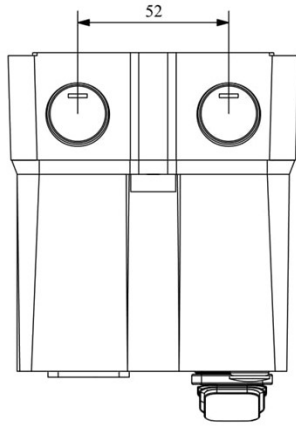

**HJ21A25WP**

Çalışma Frekansı		50 - 60Hz
Ürün		Termikli Kutulu Kontaktör
Kontak Akımı	<b>Ie</b>	25A
Termik Akım Ayar Aralığı		13,50-20,00A
Kullanım Kategorisi		AC 3
Mekanik Ömür	<b>Min Adet</b>	100000
Elektriksel Ömür	<b>Min Adet</b>	100000
Çalışma Sıklığı	<b>Açma Kapama/Saat</b>	Mek. 600 Elk. 600
Yalıtım Gerilimi	<b>Ui</b>	690V AC
Darbe Dayanım Gerilimi	<b>Uimp</b>	6 kV
Dielektrik Mukavemeti (Gövde-Kontak)		1890V AC
Dielektrik Mukavemeti (Kontak-Kontak)		1890V AC
İzolasyon Direnci		10 MΩ (500 V DC)
Çalışma Sıcaklığı		-5 / +40 °C
Kirlenme Derecesi		3
Koruma Sınıfı		IP30
Kablo Bağlantı Kesiti		2,5 mm <sup>2</sup>
Sıkma Kuvveti		1,8 Nm
Kısa devre kesme kapasitesi	<b>Ics</b>	50 kA
Seri		HJ Serisi
Bobin Gerilimi		380-400V/50-60HZ
Kutu		Anahtar+Reset Buton+Sinyalli

Montaj Ölçüsü

TRIFAZE ELEKTRİK ŞEMASI

220 V Bobinli Cihazlar İçin Geçerlidir.

380 V Bobinli Cihazlar için Geçerlidir.

MONOFAZE ELEKTRİK ŞEMASI