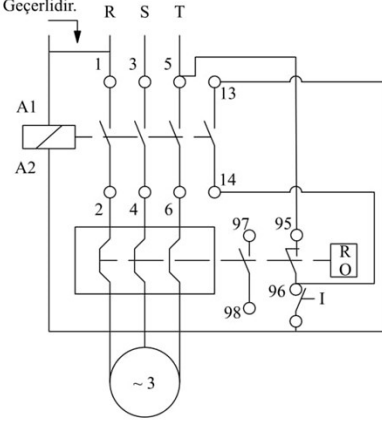

Montaj Ölçüsü

TRIFAZE ELEKTRİK ŞEMASI

220 V Bobinli Cihazlar İçin Geçerlidir.

380 V Bobinli Cihazlar için Geçerlidir.

MONOFAZE ELEKTRİK ŞEMASI