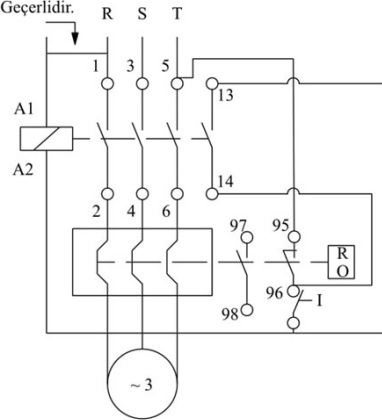

Montaj Ölçüsü

TRİFAZE ELEKTRİK ŞEMASI

220 V Bobinli Cihazlar
İçin Geçerlidir.

380 V Bobinli
Cihazlar için
Geçerlidir.

MONOFAZE ELEKTRİK ŞEMASI
FAZ