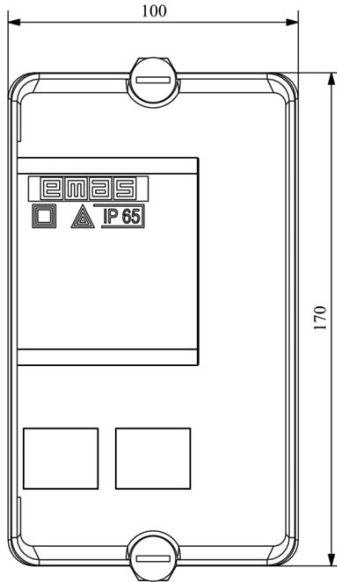

HJ22X25BQ

Çalışma Frekansı		50 - 60Hz
Ürün		Termikli Kutulu Kontaktör
Kontak Akımı	Ie	25A
Termik Akım Ayar Aralığı		18,00-26,00A
Kullanım Kategorisi		AC 3
Mekanik Ömür	Min Adet	100000
Elektriksel Ömür	Min Adet	100000
Çalışma Sıklığı	Açma Kapama/Saat	Mek. 600 Elk. 600
Yalıtım Gerilimi	Ui	690V AC
Darbe Dayanım Gerilimi	Uimp	6 kV
Dielektrik Mukavemeti (Gövde-Kontak)		1890V AC
Dielektrik Mukavemeti (Kontak-Kontak)		1890V AC
İzolasyon Direnci		10 MΩ (500 V DC)
Çalışma Sıcaklığı		-15 / +80 °C
Kirlenme Derecesi		3
Koruma Sınıfı		IP65
Kablo Bağlantı Kesiti		2,5 mm ²
Sıkma Kuvveti		1,8 Nm
Kısa devre kesme kapasitesi	Ics	50 kA
Seri		HJ Serisi
Bobin Gerilimi		440V/50-60HZ
Kutu		Start ve Reset Butonlu

Montaj Ölçüsü

TRİFAZE ELEKTRİK ŞEMASI

220 V Bobinli Cihazlar
İçin Geçerlidir.

380 V Bobinli
Cihazlar için
Geçerlidir.

MONOFAZE ELEKTRİK ŞEMASI
FAZ