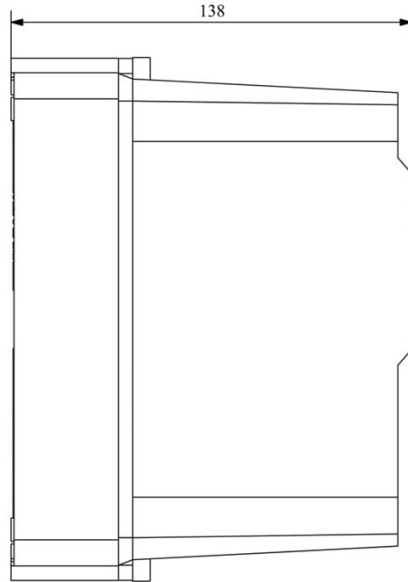

HJ22X25BQ

Çalışma Frekansı		50 - 60Hz
Ürün		Termikli Kutulu Kontaktör
Kontak Akımı	Ie	25A
Termik Akım Ayar Aralığı		18,00-26,00A
Kullanım Kategorisi		AC 3
Mekanik Ömür	Min Adet	100000
Elektriksel Ömür	Min Adet	100000
Çalışma Sıklığı	Açma Kapama/Saat	Mek. 600 Elk. 600
Yalıtım Gerilimi	Ui	690V AC
Darbe Dayanım Gerilimi	Uimp	6 kV
Dielektrik Mukavemeti (Gövde-Kontak)		1890V AC
Dielektrik Mukavemeti (Kontak-Kontak)		1890V AC
İzolasyon Direnci		10 MΩ (500 V DC)
Çalışma Sıcaklığı		-15 / +80 °C
Kirlenme Derecesi		3
Koruma Sınıfı		IP65
Kablo Bağlantı Kesiti		2,5 mm ²
Sıkma Kuvveti		1,8 Nm
Kısa devre kesme kapasitesi	Ics	50 kA
Seri		HJ Serisi
Bobin Gerilimi		440V/50-60HZ
Kutu		Start ve Reset Butonlu

Montaj Ölçüsü

TRİFAZE ELEKTRİK ŞEMASI

220 V Bobinli Cihazlar
İçin Geçerlidir.

380 V Bobinli
Cihazlar için
Geçerlidir.

MONOFAZE ELEKTRİK ŞEMASI
FAZ