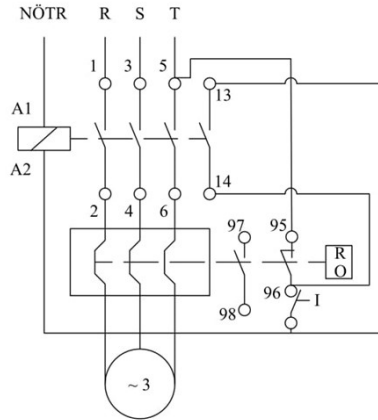

HJ22X25BQ

Çalışma Frekansı		50 - 60Hz
Ürün		Termikli Kutulu Kontaktör
Kontak Akımı	Ie	25A
Termik Akım Ayar Aralığı		18,00-26,00A
Kullanım Kategorisi		AC 3
Mekanik Ömür	Min Adet	100000
Elektriksel Ömür	Min Adet	100000
Çalışma Sıklığı	Açma Kapama/Saat	Mek. 600 Elk. 600
Yalıtım Gerilimi	Ui	690V AC
Darbe Dayanım Gerilimi	Uimp	6 kV
Dielektrik Mukavemeti (Gövde-Kontak)		1890V AC
Dielektrik Mukavemeti (Kontak-Kontak)		1890V AC
İzolasyon Direnci		10 MΩ (500 V DC)
Çalışma Sıcaklığı		-15 / +80 °C
Kirlenme Derecesi		3
Koruma Sınıfı		IP65
Kablo Bağlantı Kesiti		2,5 mm ²
Sıkma Kuvveti		1,8 Nm
Kısa devre kesme kapasitesi	Ics	50 kA
Seri		HJ Serisi
Bobin Gerilimi		440V/50-60HZ
Kutu		Start ve Reset Butonlu

Montaj Ölçüsü

TRİFAZE ELEKTRİK ŞEMASI

220 V Bobinli Cihazlar
İçin Geçerlidir.

380 V Bobinli
Cihazlar için
Geçerlidir.

MONOFAZE ELEKTRİK ŞEMASI
FAZ