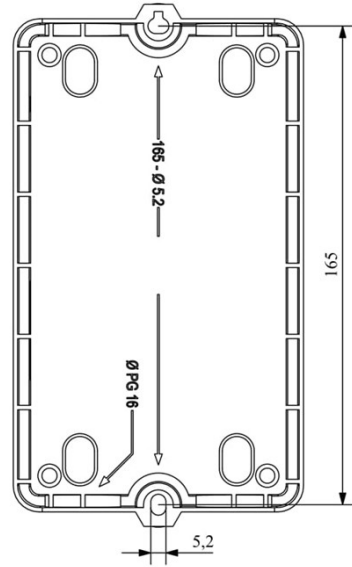

HJ22X25BQ

Çalışma Frekansı		50 - 60Hz
Ürün		Termikli Kutulu Kontaktör
Kontak Akımı	Ie	25A
Termik Akım Ayar Aralığı		18,00-26,00A
Kullanım Kategorisi		AC 3
Mekanik Ömür	Min Adet	100000
Elektriksel Ömür	Min Adet	100000
Çalışma Sıklığı	Açma Kapama/Saat	Mek. 600 Elk. 600
Yalıtım Gerilimi	Ui	690V AC
Darbe Dayanım Gerilimi	Uimp	6 kV
Dielektrik Mukavemeti (Gövde-Kontak)		1890V AC
Dielektrik Mukavemeti (Kontak-Kontak)		1890V AC
İzolasyon Direnci		10 MΩ (500 V DC)
Çalışma Sıcaklığı		-15 / +80 °C
Kirlenme Derecesi		3
Koruma Sınıfı		IP65
Kablo Bağlantı Kesiti		2,5 mm ²
Sıkma Kuvveti		1,8 Nm
Kısa devre kesme kapasitesi	Ics	50 kA
Seri		HJ Serisi
Bobin Gerilimi		440V/50-60HZ
Kutu		Start ve Reset Butonlu

Montaj Ölçüsü

TRİFAZE ELEKTRİK ŞEMASI

220 V Bobinli Cihazlar
İçin Geçerlidir.

380 V Bobinli
Cihazlar için
Geçerlidir.

MONOFAZE ELEKTRİK ŞEMASI
FAZ