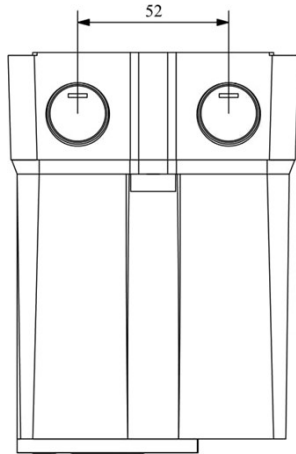

HJ22X25BQ

Çalışma Frekansı		50 - 60Hz
Ürün		Termikli Kutulu Kontaktör
Kontak Akımı	Ie	25A
Termik Akım Ayar Aralığı		18,00-26,00A
Kullanım Kategorisi		AC 3
Mekanik Ömür	Min Adet	100000
Elektriksel Ömür	Min Adet	100000
Çalışma Sıklığı	Açma Kapama/Saat	Mek. 600 Elk. 600
Yalıtım Gerilimi	Ui	690V AC
Darbe Dayanım Gerilimi	Uimp	6 kV
Dielektrik Mukavemeti (Gövde-Kontak)		1890V AC
Dielektrik Mukavemeti (Kontak-Kontak)		1890V AC
İzolasyon Direnci		10 MΩ (500 V DC)
Çalışma Sıcaklığı		-15 / +80 °C
Kirlenme Derecesi		3
Koruma Sınıfı		IP65
Kablo Bağlantı Kesiti		2,5 mm ²
Sıkma Kuvveti		1,8 Nm
Kısa devre kesme kapasitesi	Ics	50 kA
Seri		HJ Serisi
Bobin Gerilimi		440V/50-60HZ
Kutu		Start ve Reset Butonlu

Montaj Ölçüsü

TRİFAZE ELEKTRİK ŞEMASI

220 V Bobinli Cihazlar
İçin Geçerlidir.

380 V Bobinli
Cihazlar için
Geçerlidir.

MONOFAZE ELEKTRİK ŞEMASI
FAZ