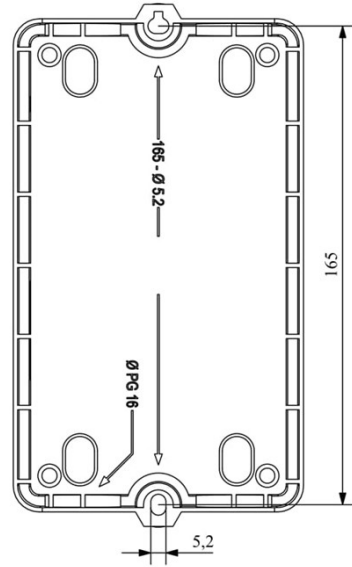

HJ22X25UP

Çalışma Frekansı		50 - 60Hz
Ürün		Termikli Kutulu Kontaktör
Kontak Akımı	Ie	25A
Termik Akım Ayar Aralığı		13,50-20,00A
Kullanım Kategorisi		AC 3
Mekanik Ömür	Min Adet	100000
Elektriksel Ömür	Min Adet	100000
Çalışma Sıklığı	Açma Kapama/Saat	Mek. 600 Elk. 600
Yalıtım Gerilimi	Ui	690V AC
Darbe Dayanım Gerilimi	Uimp	6 kV
Dielektrik Mukavemeti (Gövde-Kontak)		1890V AC
Dielektrik Mukavemeti (Kontak-Kontak)		1890V AC
İzolasyon Direnci		10 MΩ (500 V DC)
Çalışma Sıcaklığı		-15 / +80 °C
Kirlenme Derecesi		3
Koruma Sınıfı		IP65
Kablo Bağlantı Kesiti		2,5 mm ²
Sıkma Kuvveti		1,8 Nm
Kısa devre kesme kapasitesi	Ics	50 kA
Seri		HJ Serisi
Bobin Gerilimi		220-230V/50-60HZ
Kutu		Start ve Reset Butonlu

Montaj Ölçüsü

TRIFAZE ELEKTRİK ŞEMASI

220 V Bobinli Cihazlar
İçin Geçerlidir.

380 V Bobinli
Cihazlar için
Geçerlidir.

MONOFAZE ELEKTRİK ŞEMASI
FAZ