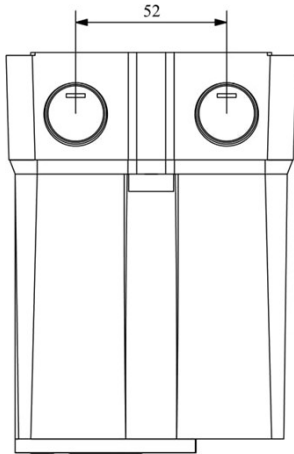

HJ22X25UP

Çalışma Frekansı		50 - 60Hz
Ürün		Termikli Kutulu Kontaktör
Kontak Akımı	Ie	25A
Termik Akım Ayar Aralığı		13,50-20,00A
Kullanım Kategorisi		AC 3
Mekanik Ömür	Min Adet	100000
Elektriksel Ömür	Min Adet	100000
Çalışma Sıklığı	Açma Kapama/Saat	Mek. 600 Elk. 600
Yalıtım Gerilimi	Ui	690V AC
Darbe Dayanım Gerilimi	Uimp	6 kV
Dielektrik Mukavemeti (Gövde-Kontak)		1890V AC
Dielektrik Mukavemeti (Kontak-Kontak)		1890V AC
İzolasyon Direnci		10 MΩ (500 V DC)
Çalışma Sıcaklığı		-15 / +80 °C
Kirlenme Derecesi		3
Koruma Sınıfı		IP65
Kablo Bağlantı Kesiti		2,5 mm ²
Sıkma Kuvveti		1,8 Nm
Kısa devre kesme kapasitesi	Ics	50 kA
Seri		HJ Serisi
Bobin Gerilimi		220-230V/50-60HZ
Kutu		Start ve Reset Butonlu

Montaj Ölçüsü

TRIFAZE ELEKTRİK ŞEMASI

220 V Bobinli Cihazlar
İçin Geçerlidir.

380 V Bobinli
Cihazlar için
Geçerlidir.

MONOFAZE ELEKTRİK ŞEMASI
FAZ