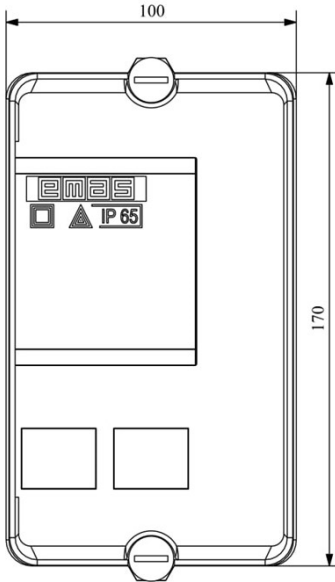

HJ22X25UP

Çalışma Frekansı		50 - 60Hz
Ürün		Termikli Kutulu Kontaktör
Kontak Akımı	Ie	25A
Termik Akım Ayar Aralığı		13,50-20,00A
Kullanım Kategorisi		AC 3
Mekanik Ömür	Min Adet	100000
Elektriksel Ömür	Min Adet	100000
Çalışma Sıklığı	Açma Kapama/Saat	Mek. 600 Elk. 600
Yalıtım Gerilimi	Ui	690V AC
Darbe Dayanım Gerilimi	Uimp	6 kV
Dielektrik Mukavemeti (Gövde-Kontak)		1890V AC
Dielektrik Mukavemeti (Kontak-Kontak)		1890V AC
İzolasyon Direnci		10 MΩ (500 V DC)
Çalışma Sıcaklığı		-15 / +80 °C
Kirlenme Derecesi		3
Koruma Sınıfı		IP65
Kablo Bağlantı Kesiti		2,5 mm ²
Sıkma Kuvveti		1,8 Nm
Kısa devre kesme kapasitesi	Ics	50 kA
Seri		HJ Serisi
Bobin Gerilimi		220-230V/50-60HZ
Kutu		Start ve Reset Butonlu

Montaj Ölçüsü

TRIFAZE ELEKTRİK ŞEMASI

220 V Bobinli Cihazlar
İçin Geçerlidir.

380 V Bobinli
Cihazlar için
Geçerlidir.

MONOFAZE ELEKTRİK ŞEMASI
FAZ