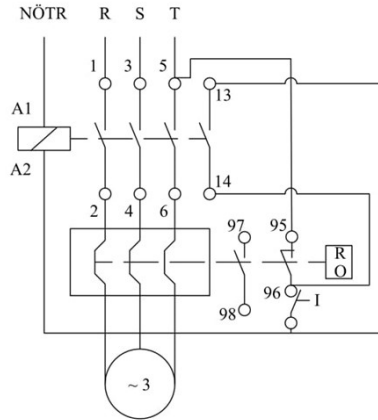

HJ22X25UP

Çalışma Frekansı		50 - 60Hz
Ürün		Termikli Kutulu Kontaktör
Kontak Akımı	Ie	25A
Termik Akım Ayar Aralığı		13,50-20,00A
Kullanım Kategorisi		AC 3
Mekanik Ömür	Min Adet	100000
Elektriksel Ömür	Min Adet	100000
Çalışma Sıklığı	Açma Kapama/Saat	Mek. 600 Elk. 600
Yalıtım Gerilimi	Ui	690V AC
Darbe Dayanım Gerilimi	Uimp	6 kV
Dielektrik Mukavemeti (Gövde-Kontak)		1890V AC
Dielektrik Mukavemeti (Kontak-Kontak)		1890V AC
İzolasyon Direnci		10 MΩ (500 V DC)
Çalışma Sıcaklığı		-15 / +80 °C
Kirlenme Derecesi		3
Koruma Sınıfı		IP65
Kablo Bağlantı Kesiti		2,5 mm ²
Sıkma Kuvveti		1,8 Nm
Kısa devre kesme kapasitesi	Ics	50 kA
Seri		HJ Serisi
Bobin Gerilimi		220-230V/50-60HZ
Kutu		Start ve Reset Butonlu

Montaj Ölçüsü

TRIFAZE ELEKTRİK ŞEMASI

220 V Bobinli Cihazlar
İçin Geçerlidir.

380 V Bobinli
Cihazlar için
Geçerlidir.

MONOFAZE ELEKTRİK ŞEMASI
FAZ