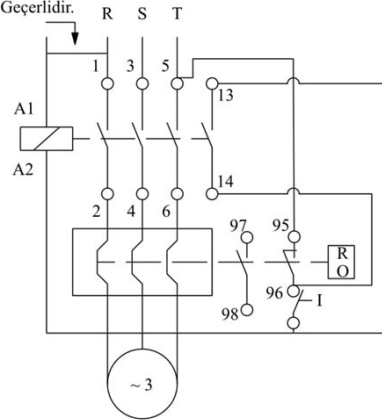

Montaj Ölçüsü

TRIFAZE ELEKTRİK ŞEMASI

220 V Bobinli Cihazlar
İçin Geçerlidir.

380 V Bobinli
Cihazlar için
Geçerlidir.

MONOFAZE ELEKTRİK ŞEMASI
FAZ