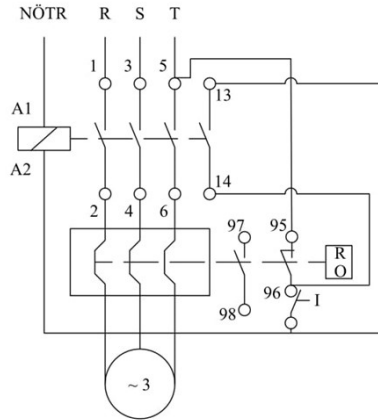

HJ22X25WP

Çalışma Frekansı		50 - 60Hz
Ürün		Termikli Kutulu Kontaktör
Kontak Akımı	Ie	25A
Termik Akım Ayar Aralığı		13,50-20,00A
Kullanım Kategorisi		AC 3
Mekanik Ömür	Min Adet	100000
Elektriksel Ömür	Min Adet	100000
Çalışma Sıklığı	Açma Kapama/Saat	Mek. 600 Elk. 600
Yalıtım Gerilimi	Ui	690V AC
Darbe Dayanım Gerilimi	Uimp	6 kV
Dielektrik Mukavemeti (Gövde-Kontak)		1890V AC
Dielektrik Mukavemeti (Kontak-Kontak)		1890V AC
İzolasyon Direnci		10 MΩ (500 V DC)
Çalışma Sıcaklığı		-15 / +80 °C
Kirlenme Derecesi		3
Koruma Sınıfı		IP65
Kablo Bağlantı Kesiti		2,5 mm ²
Sıkma Kuvveti		1,8 Nm
Kısa devre kesme kapasitesi	Ics	50 kA
Seri		HJ Serisi
Bobin Gerilimi		380-400V/50-60HZ
Kutu		Start ve Reset Butonlu

Montaj Ölçüsü

TRIFAZE ELEKTRİK ŞEMASI

220 V Bobinli Cihazlar
İçin Geçerlidir.

380 V Bobinli
Cihazlar için
Geçerlidir.

MONOFAZE ELEKTRİK ŞEMASI
FAZ