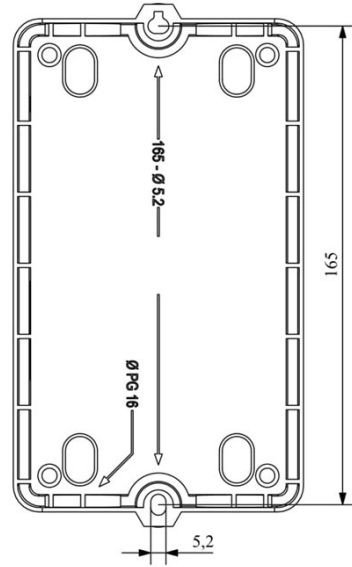

HJ22X25WP

Çalışma Frekansı		50 - 60Hz
Ürün		Termikli Kutulu Kontaktör
Kontak Akımı	Ie	25A
Termik Akım Ayar Aralığı		13,50-20,00A
Kullanım Kategorisi		AC 3
Mekanik Ömür	Min Adet	100000
Elektriksel Ömür	Min Adet	100000
Çalışma Sıklığı	Açma Kapama/Saat	Mek. 600 Elk. 600
Yalıtım Gerilimi	Ui	690V AC
Darbe Dayanım Gerilimi	Uimp	6 kV
Dielektrik Mukavemeti (Gövde-Kontak)		1890V AC
Dielektrik Mukavemeti (Kontak-Kontak)		1890V AC
İzolasyon Direnci		10 MΩ (500 V DC)
Çalışma Sıcaklığı		-15 / +80 °C
Kirlenme Derecesi		3
Koruma Sınıfı		IP65
Kablo Bağlantı Kesiti		2,5 mm ²
Sıkma Kuvveti		1,8 Nm
Kısa devre kesme kapasitesi	Ics	50 kA
Seri		HJ Serisi
Bobin Gerilimi		380-400V/50-60HZ
Kutu		Start ve Reset Butonlu

Montaj Ölçüsü

TRIFAZE ELEKTRİK ŞEMASI

220 V Bobinli Cihazlar
İçin Geçerlidir.

380 V Bobinli
Cihazlar için
Geçerlidir.

MONOFAZE ELEKTRİK ŞEMASI
FAZ