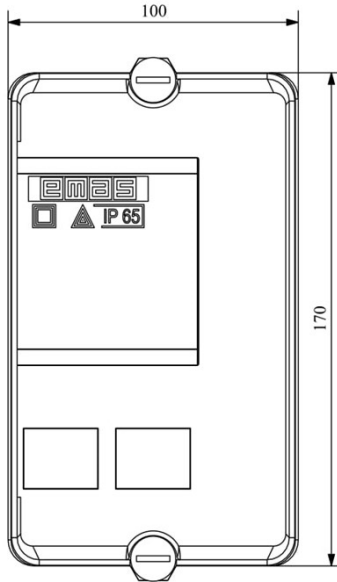

HJ22X25WP

Çalışma Frekansı		50 - 60Hz
Ürün		Termikli Kutulu Kontaktör
Kontak Akımı	Ie	25A
Termik Akım Ayar Aralığı		13,50-20,00A
Kullanım Kategorisi		AC 3
Mekanik Ömür	Min Adet	100000
Elektriksel Ömür	Min Adet	100000
Çalışma Sıklığı	Açma Kapama/Saat	Mek. 600 Elk. 600
Yalıtım Gerilimi	Ui	690V AC
Darbe Dayanım Gerilimi	Uimp	6 kV
Dielektrik Mukavemeti (Gövde-Kontak)		1890V AC
Dielektrik Mukavemeti (Kontak-Kontak)		1890V AC
İzolasyon Direnci		10 MΩ (500 V DC)
Çalışma Sıcaklığı		-15 / +80 °C
Kirlenme Derecesi		3
Koruma Sınıfı		IP65
Kablo Bağlantı Kesiti		2,5 mm ²
Sıkma Kuvveti		1,8 Nm
Kısa devre kesme kapasitesi	Ics	50 kA
Seri		HJ Serisi
Bobin Gerilimi		380-400V/50-60HZ
Kutu		Start ve Reset Butonlu

Montaj Ölçüsü

TRIFAZE ELEKTRİK ŞEMASI

220 V Bobinli Cihazlar
İçin Geçerlidir.

380 V Bobinli
Cihazlar için
Geçerlidir.

MONOFAZE ELEKTRİK ŞEMASI
FAZ