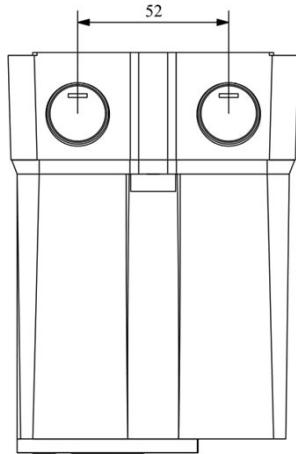

HJ22X25WP

Çalışma Frekansı		50 - 60Hz
Ürün		Termikli Kutulu Kontaktör
Kontak Akımı	Ie	25A
Termik Akım Ayar Aralığı		13,50-20,00A
Kullanım Kategorisi		AC 3
Mekanik Ömür	Min Adet	100000
Elektriksel Ömür	Min Adet	100000
Çalışma Sıklığı	Açma Kapama/Saat	Mek. 600 Elk. 600
Yalıtım Gerilimi	Ui	690V AC
Darbe Dayanım Gerilimi	Uimp	6 kV
Dielektrik Mukavemeti (Gövde-Kontak)		1890V AC
Dielektrik Mukavemeti (Kontak-Kontak)		1890V AC
İzolasyon Direnci		10 MΩ (500 V DC)
Çalışma Sıcaklığı		-15 / +80 °C
Kirlenme Derecesi		3
Koruma Sınıfı		IP65
Kablo Bağlantı Kesiti		2,5 mm ²
Sıkma Kuvveti		1,8 Nm
Kısa devre kesme kapasitesi	Ics	50 kA
Seri		HJ Serisi
Bobin Gerilimi		380-400V/50-60HZ
Kutu		Start ve Reset Butonlu

Montaj Ölçüsü

TRIFAZE ELEKTRİK ŞEMASI

220 V Bobinli Cihazlar
İçin Geçerlidir.

380 V Bobinli
Cihazlar için
Geçerlidir.

MONOFAZE ELEKTRİK ŞEMASI
FAZ