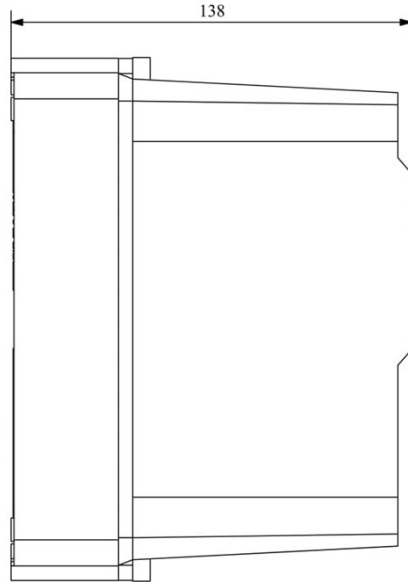

HJ22X25WP

Çalışma Frekansı		50 - 60Hz
Ürün		Termikli Kutulu Kontaktör
Kontak Akımı	Ie	25A
Termik Akım Ayar Aralığı		13,50-20,00A
Kullanım Kategorisi		AC 3
Mekanik Ömür	Min Adet	100000
Elektriksel Ömür	Min Adet	100000
Çalışma Sıklığı	Açma Kapama/Saat	Mek. 600 Elk. 600
Yalıtım Gerilimi	Ui	690V AC
Darbe Dayanım Gerilimi	Uimp	6 kV
Dielektrik Mukavemeti (Gövde-Kontak)		1890V AC
Dielektrik Mukavemeti (Kontak-Kontak)		1890V AC
İzolasyon Direnci		10 MΩ (500 V DC)
Çalışma Sıcaklığı		-15 / +80 °C
Kirlenme Derecesi		3
Koruma Sınıfı		IP65
Kablo Bağlantı Kesiti		2,5 mm ²
Sıkma Kuvveti		1,8 Nm
Kısa devre kesme kapasitesi	Ics	50 kA
Seri		HJ Serisi
Bobin Gerilimi		380-400V/50-60HZ
Kutu		Start ve Reset Butonlu

Montaj Ölçüsü

TRIFAZE ELEKTRİK ŞEMASI

220 V Bobinli Cihazlar
İçin Geçerlidir.

380 V Bobinli
Cihazlar için
Geçerlidir.

MONOFAZE ELEKTRİK ŞEMASI
FAZ