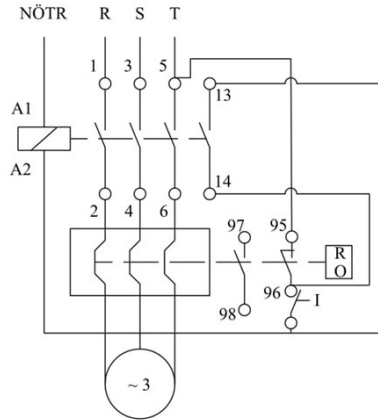

HJ22X25WQ

Çalışma Frekansı		50 - 60Hz
Ürün		Termikli Kutulu Kontaktör
Kontak Akımı	Ie	25A
Termik Akım Ayar Aralığı		18,00-26,00A
Kullanım Kategorisi		AC 3
Mekanik Ömür	Min Adet	100000
Elektriksel Ömür	Min Adet	100000
Çalışma Sıklığı	Açma Kapama/Saat	Mek. 600 Elk. 600
Yalıtım Gerilimi	Ui	690V AC
Darbe Dayanım Gerilimi	Uimp	6 kV
Dielektrik Mukavemeti (Gövde-Kontak)		1890V AC
Dielektrik Mukavemeti (Kontak-Kontak)		1890V AC
İzolasyon Direnci		10 MΩ (500 V DC)
Çalışma Sıcaklığı		-15 / +80 °C
Kirlenme Derecesi		3
Koruma Sınıfı		IP65
Kablo Bağlantı Kesiti		2,5 mm ²
Sıkma Kuvveti		1,8 Nm
Kısa devre kesme kapasitesi	Ics	50 kA
Seri		HJ Serisi
Bobin Gerilimi		380-400V/50-60HZ
Kutu		Start ve Reset Butonlu

Montaj Ölçüsü

TRIFAZE ELEKTRİK ŞEMASI

220 V Bobinli Cihazlar İçin Geçerlidir.

380 V Bobinli Cihazlar İçin Geçerlidir.

MONOFAZE ELEKTRİK ŞEMASI
FAZ