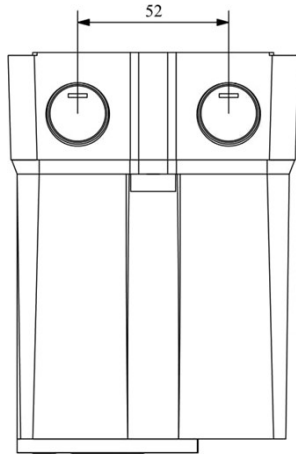

HJ22X25WQ

Çalışma Frekansı		50 - 60Hz
Ürün		Termikli Kutulu Kontaktör
Kontak Akımı	Ie	25A
Termik Akım Ayar Aralığı		18,00-26,00A
Kullanım Kategorisi		AC 3
Mekanik Ömür	Min Adet	100000
Elektriksel Ömür	Min Adet	100000
Çalışma Sıklığı	Açma Kapama/Saat	Mek. 600 Elk. 600
Yalıtım Gerilimi	Ui	690V AC
Darbe Dayanım Gerilimi	Uimp	6 kV
Dielektrik Mukavemeti (Gövde-Kontak)		1890V AC
Dielektrik Mukavemeti (Kontak-Kontak)		1890V AC
İzolasyon Direnci		10 MΩ (500 V DC)
Çalışma Sıcaklığı		-15 / +80 °C
Kirlenme Derecesi		3
Koruma Sınıfı		IP65
Kablo Bağlantı Kesiti		2,5 mm ²
Sıkma Kuvveti		1,8 Nm
Kısa devre kesme kapasitesi	Ics	50 kA
Seri		HJ Serisi
Bobin Gerilimi		380-400V/50-60HZ
Kutu		Start ve Reset Butonlu

Montaj Ölçüsü

TRIFAZE ELEKTRİK ŞEMASI

220 V Bobinli Cihazlar İçin Geçerlidir.

380 V Bobinli Cihazlar İçin Geçerlidir.

MONOFAZE ELEKTRİK ŞEMASI
FAZ