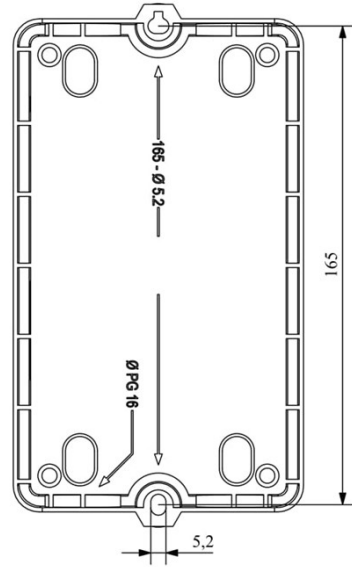

HJ22X25WQ

Çalışma Frekansı		50 - 60Hz
Ürün		Termikli Kutulu Kontaktör
Kontak Akımı	Ie	25A
Termik Akım Ayar Aralığı		18,00-26,00A
Kullanım Kategorisi		AC 3
Mekanik Ömür	Min Adet	100000
Elektriksel Ömür	Min Adet	100000
Çalışma Sıklığı	Açma Kapama/Saat	Mek. 600 Elk. 600
Yalıtım Gerilimi	Ui	690V AC
Darbe Dayanım Gerilimi	Uimp	6 kV
Dielektrik Mukavemeti (Gövde-Kontak)		1890V AC
Dielektrik Mukavemeti (Kontak-Kontak)		1890V AC
İzolasyon Direnci		10 MΩ (500 V DC)
Çalışma Sıcaklığı		-15 / +80 °C
Kirlenme Derecesi		3
Koruma Sınıfı		IP65
Kablo Bağlantı Kesiti		2,5 mm ²
Sıkma Kuvveti		1,8 Nm
Kısa devre kesme kapasitesi	Ics	50 kA
Seri		HJ Serisi
Bobin Gerilimi		380-400V/50-60HZ
Kutu		Start ve Reset Butonlu

Montaj Ölçüsü

TRIFAZE ELEKTRİK ŞEMASI

220 V Bobinli Cihazlar İçin Geçerlidir.

380 V Bobinli Cihazlar İçin Geçerlidir.

MONOFAZE ELEKTRİK ŞEMASI
FAZ