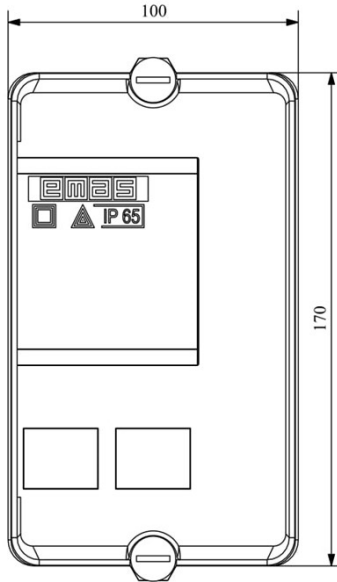

HJ22X25WQ

Çalışma Frekansı		50 - 60Hz
Ürün		Termikli Kutulu Kontaktör
Kontak Akımı	Ie	25A
Termik Akım Ayar Aralığı		18,00-26,00A
Kullanım Kategorisi		AC 3
Mekanik Ömür	Min Adet	100000
Elektriksel Ömür	Min Adet	100000
Çalışma Sıklığı	Açma Kapama/Saat	Mek. 600 Elk. 600
Yalıtım Gerilimi	Ui	690V AC
Darbe Dayanım Gerilimi	Uimp	6 kV
Dielektrik Mukavemeti (Gövde-Kontak)		1890V AC
Dielektrik Mukavemeti (Kontak-Kontak)		1890V AC
İzolasyon Direnci		10 MΩ (500 V DC)
Çalışma Sıcaklığı		-15 / +80 °C
Kirlenme Derecesi		3
Koruma Sınıfı		IP65
Kablo Bağlantı Kesiti		2,5 mm ²
Sıkma Kuvveti		1,8 Nm
Kısa devre kesme kapasitesi	Ics	50 kA
Seri		HJ Serisi
Bobin Gerilimi		380-400V/50-60HZ
Kutu		Start ve Reset Butonlu

Montaj Ölçüsü

TRIFAZE ELEKTRİK ŞEMASI

220 V Bobinli Cihazlar İçin Geçerlidir.

380 V Bobinli Cihazlar İçin Geçerlidir.

MONOFAZE ELEKTRİK ŞEMASI
FAZ