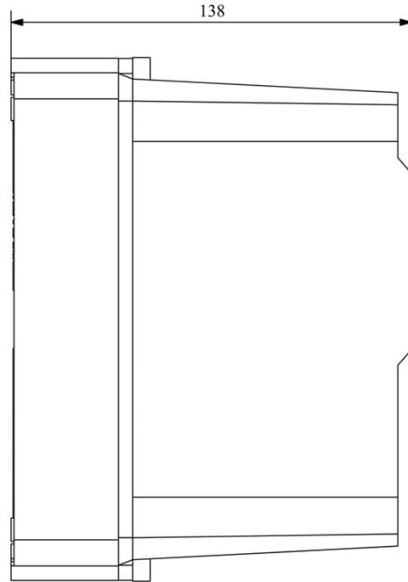

HJ22X25WQ

Çalışma Frekansı		50 - 60Hz
Ürün		Termikli Kutulu Kontaktör
Kontak Akımı	Ie	25A
Termik Akım Ayar Aralığı		18,00-26,00A
Kullanım Kategorisi		AC 3
Mekanik Ömür	Min Adet	100000
Elektriksel Ömür	Min Adet	100000
Çalışma Sıklığı	Açma Kapama/Saat	Mek. 600 Elk. 600
Yalıtım Gerilimi	Ui	690V AC
Darbe Dayanım Gerilimi	Uimp	6 kV
Dielektrik Mukavemeti (Gövde-Kontak)		1890V AC
Dielektrik Mukavemeti (Kontak-Kontak)		1890V AC
İzolasyon Direnci		10 MΩ (500 V DC)
Çalışma Sıcaklığı		-15 / +80 °C
Kirlenme Derecesi		3
Koruma Sınıfı		IP65
Kablo Bağlantı Kesiti		2,5 mm ²
Sıkma Kuvveti		1,8 Nm
Kısa devre kesme kapasitesi	Ics	50 kA
Seri		HJ Serisi
Bobin Gerilimi		380-400V/50-60HZ
Kutu		Start ve Reset Butonlu

Montaj Ölçüsü

TRIFAZE ELEKTRİK ŞEMASI

220 V Bobinli Cihazlar İçin Geçerlidir.

380 V Bobinli Cihazlar İçin Geçerlidir.

MONOFAZE ELEKTRİK ŞEMASI
FAZ