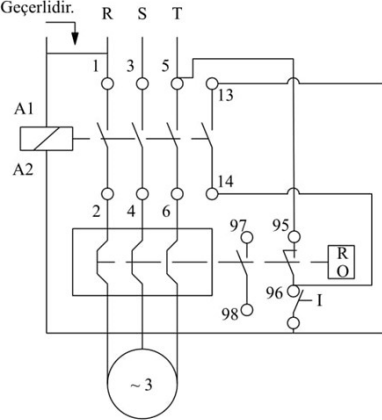

Montaj Ölçüsü

TRIFAZE ELEKTRİK ŞEMASI

220 V Bobinli Cihazlar İçin Geçerlidir.

380 V Bobinli Cihazlar İçin Geçerlidir.

MONOFAZE ELEKTRİK ŞEMASI
FAZ