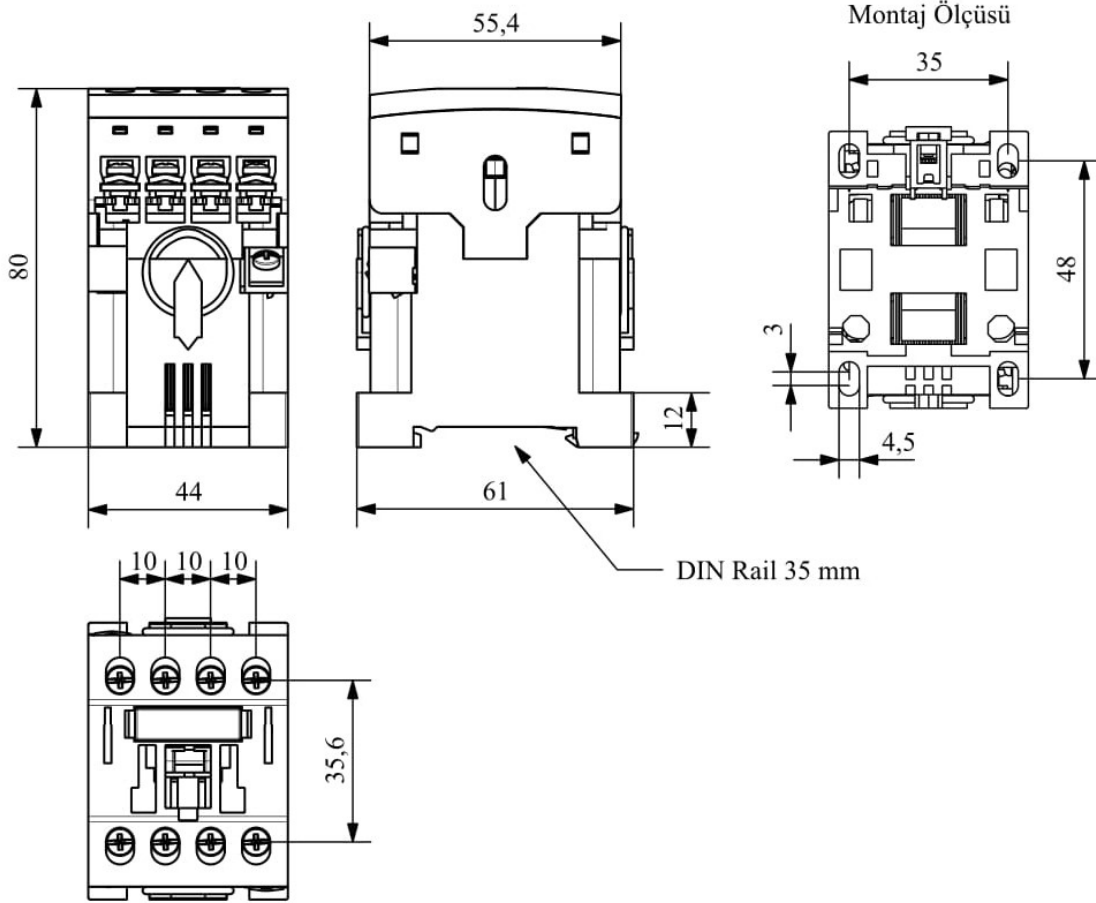

HN1301NG1

Çalışma Frekansı		50 - 60Hz
Ürün		Kontaktör
Kontak Akımı	Ie	13A
Kullanım Kategorisi		AC 3
Mekanik Ömür	Min Adet	10000000
Elektriksel Ömür	Min Adet	1000000
Çalışma Sıklığı	Açma Kapama/Saat	Mek. 1800 Elk. 600
Yalıtım Gerilimi	Ui	690V AC
Darbe Dayanım Gerilimi	Uimp	6 kV
Dielektrik Mukavemeti (Gövde-Kontak)		1890V AC
Dielektrik Mukavemeti (Kontak-Kontak)		1890V AC
İzolasyon Direnci		10 MΩ (500 V DC)
Çalışma Sıcaklığı		-15 / +80 °C
Kirlenme Derecesi		3
Koruma Sınıfı		IP20
Kablo Bağlantı Kesiti		1,5 mm ²
Sıkma Kuvveti		1,8 Nm
Kısa devre kesme kapasitesi	Ics	50 kA
Seri		HN Serisi
Bobin Gerilimi		48V/50-60HZ
Yardımcı Kontak		1NC
Standartlar / Belgeler		TS EN 60947-4-1

Elektrik Şeması