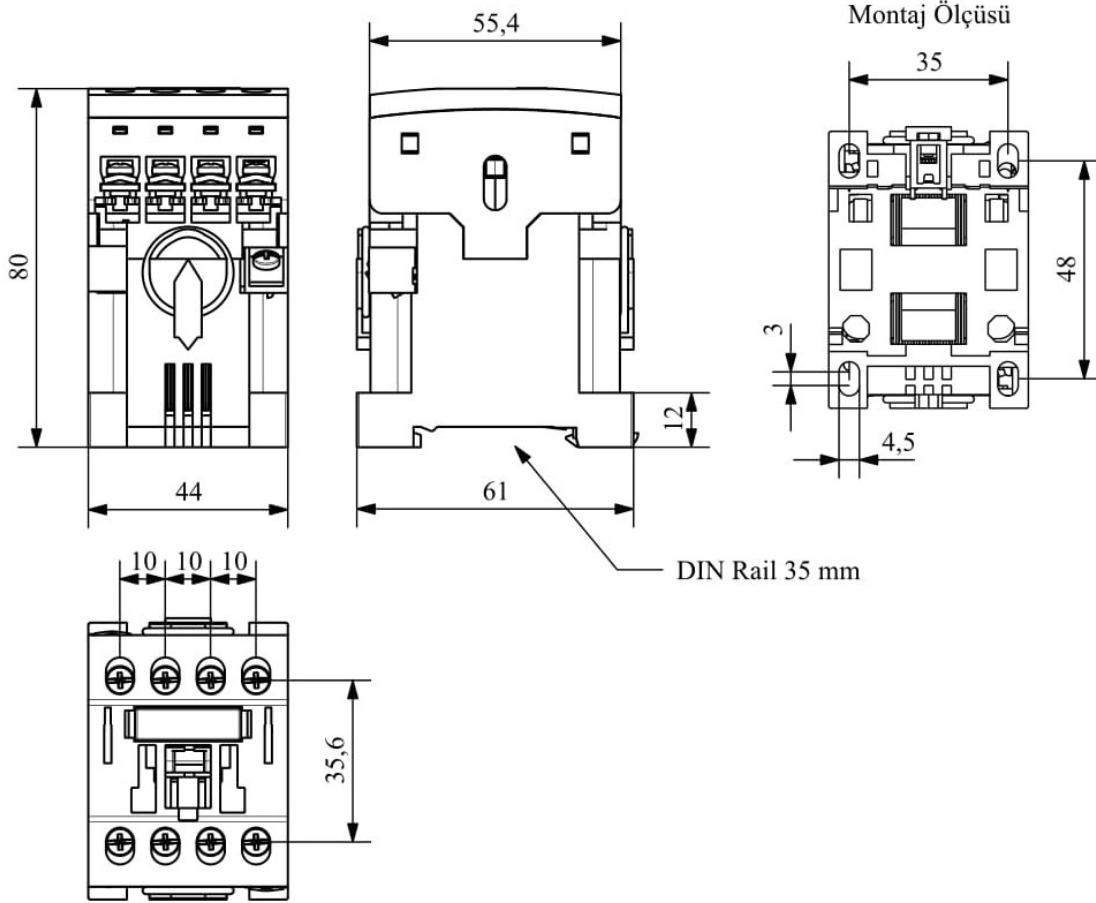

HN1301NUE

Çalışma Frekansı		50 - 60Hz
Ürün		Kontaktör
Kontak Akımı	Ie	13A
Kullanım Kategorisi		AC 3
Mekanik Ömür	Min Adet	10000000
Elektriksel Ömür	Min Adet	1000000
Çalışma Sıklığı	Açma Kapama/Saat	Mek. 1800 Elk. 600
Yalıtım Gerilimi	Ui	690V AC
Darbe Dayanım Gerilimi	Uimp	6 kV
Dielektrik Mukavemeti (Gövde-Kontak)		1890V AC
Dielektrik Mukavemeti (Kontak-Kontak)		1890V AC
İzolasyon Direnci		10 MΩ (500 V DC)
Çalışma Sıcaklığı		-15 / +80 °C
Kirlenme Derecesi		3
Koruma Sınıfı		IP20
Kablo Bağlantı Kesiti		1,5 mm ²
Sıkma Kuvveti		1,8 Nm
Kısa devre kesme kapasitesi	Ics	50 kA
Seri		HN Serisi
Bobin Gerilimi		220-230V/50-60HZ
Yardımcı Kontak		1NC
Standartlar / Belgeler		TS EN 60947-4-1

Elektrik Şeması