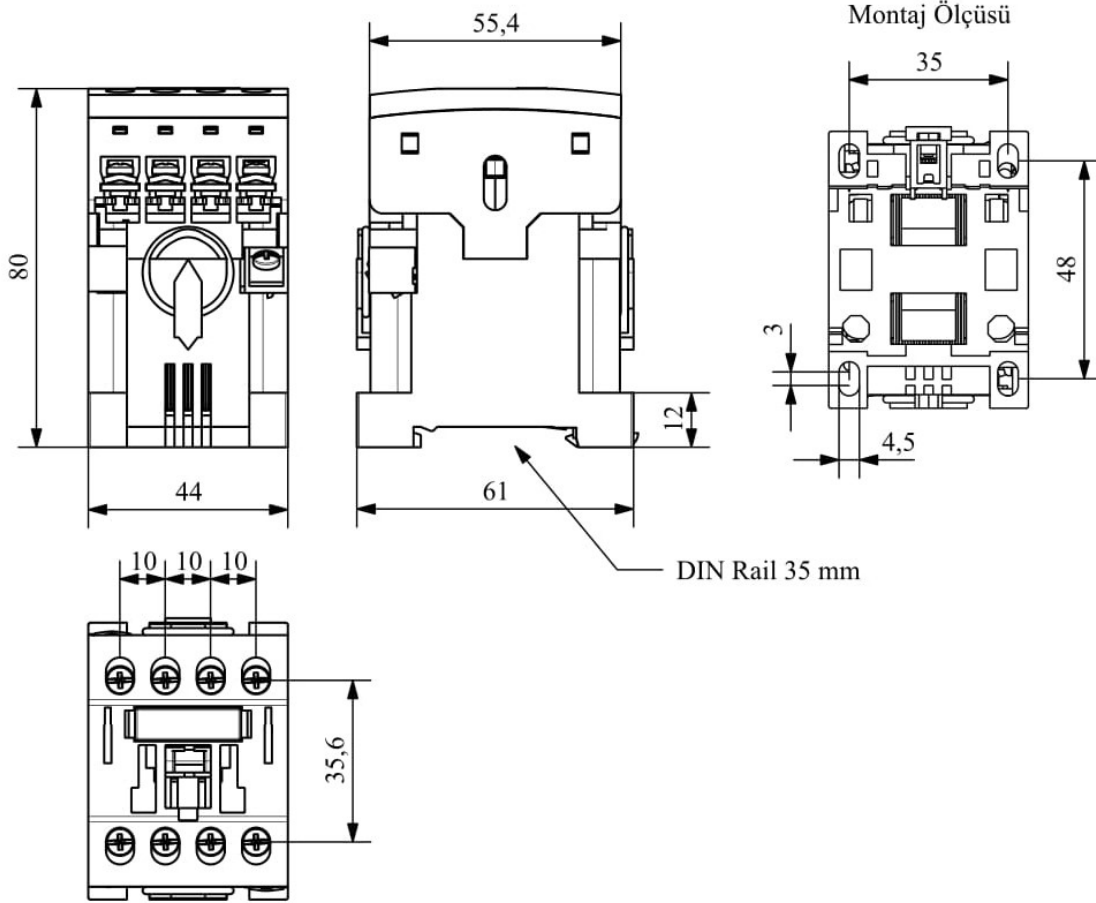

**HN1301NWE**

Çalışma Frekansı		50 - 60Hz
Ürün		Kontaktör
Kontak Akımı	<b>Ie</b>	13A
Kullanım Kategorisi		AC 3
Mekanik Ömür	<b>Min Adet</b>	10000000
Elektriksel Ömür	<b>Min Adet</b>	1000000
Çalışma Sıklığı	<b>Açma Kapama/Saat</b>	Mek. 1800 Elk. 600
Yalıtım Gerilimi	<b>Ui</b>	690V AC
Darbe Dayanım Gerilimi	<b>Uimp</b>	6 kV
Dielektrik Mukavemeti (Gövde-Kontak)		1890V AC
Dielektrik Mukavemeti (Kontak-Kontak)		1890V AC
İzolasyon Direnci		10 MΩ (500 V DC)
Çalışma Sıcaklığı		-15 / +80 °C
Kirlenme Derecesi		3
Koruma Sınıfı		IP20
Kablo Bağlantı Kesiti		1,5 mm <sup>2</sup>
Sıkma Kuvveti		1,8 Nm
Kısa devre kesme kapasitesi	<b>Ics</b>	50 kA
Seri		HN Serisi
Bobin Gerilimi		380-400V/50-60HZ
Yardımcı Kontak		1NC
Standartlar / Belgeler		TS EN 60947-4-1

Elektrik Şeması