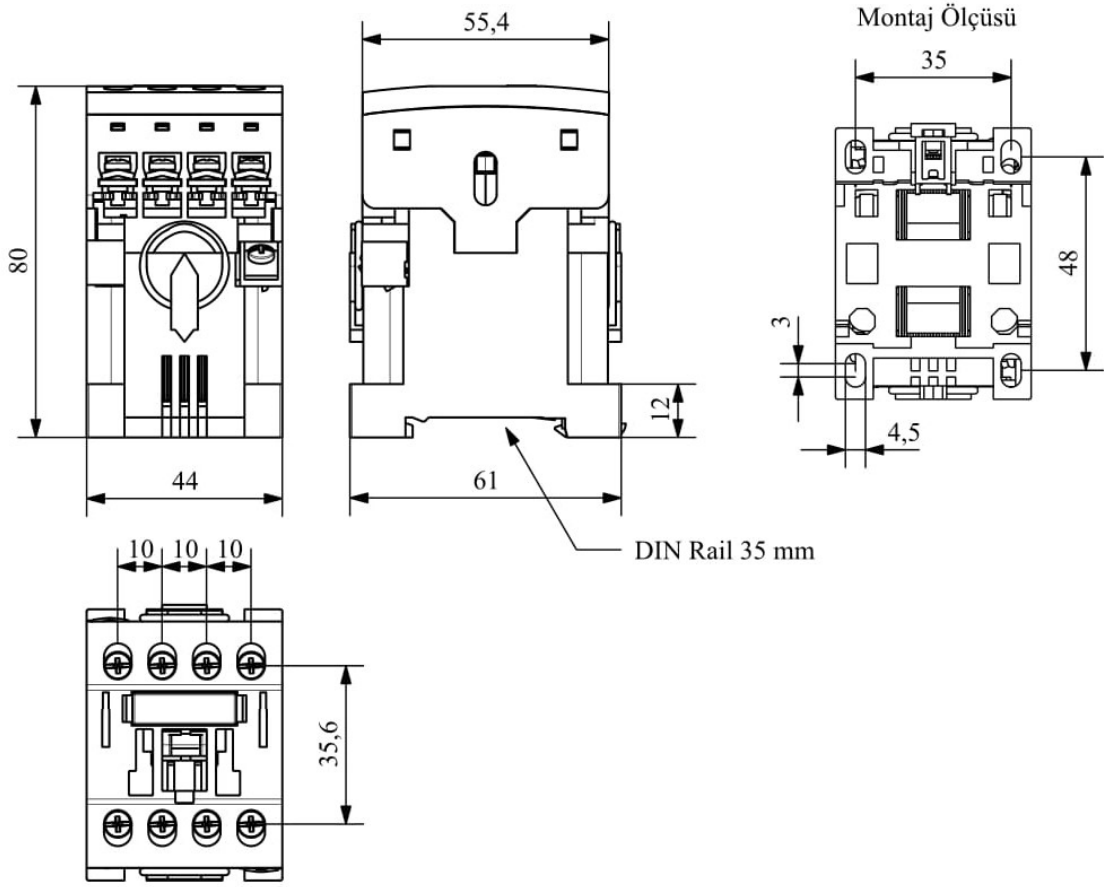

HN1310NDE

Çalışma Frekansı		50 - 60Hz
Ürün		Kontaktör
Kontak Akımı	Ie	13A
Kullanım Kategorisi		AC 3
Mekanik Ömür	Min Adet	10000000
Elektriksel Ömür	Min Adet	1000000
Çalışma Sıklığı	Açma Kapama/Saat	Mek. 1800 Elk. 600
Yalıtım Gerilimi	Ui	690V AC
Darbe Dayanım Gerilimi	Uimp	6 kV
Dielektrik Mukavemeti (Gövde-Kontak)		1890V AC
Dielektrik Mukavemeti (Kontak-Kontak)		1890V AC
İzolasyon Direnci		10 MΩ (500 V DC)
Çalışma Sıcaklığı		-15 / +80 °C
Kirlenme Derecesi		3
Koruma Sınıfı		IP20
Kablo Bağlantı Kesiti		1,5 mm ²
Sıkma Kuvveti		1,8 Nm
Kısa devre kesme kapasitesi	Ics	50 kA
Seri		HN Serisi
Bobin Gerilimi		110-115V/50-60HZ
Yardımcı Kontak		1NC
Standartlar / Belgeler		TS EN 60947-4-1

Elektrik Şeması