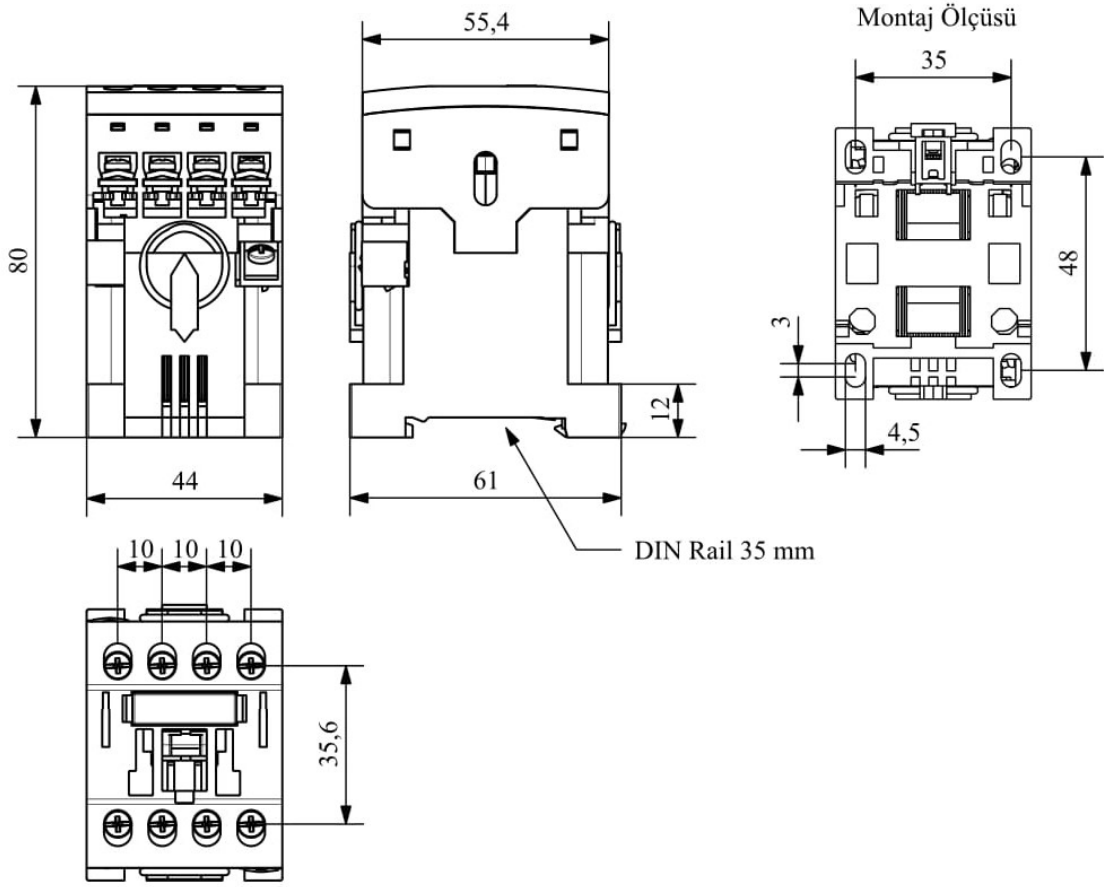

HN1310NFE

Çalışma Frekansı		50 - 60Hz
Ürün		Kontaktör
Kontak Akımı	Ie	13A
Kullanım Kategorisi		AC 3
Mekanik Ömür	Min Adet	10000000
Elektriksel Ömür	Min Adet	1000000
Çalışma Sıklığı	Açma Kapama/Saat	Mek. 1800 Elk. 600
Yalıtım Gerilimi	Ui	690V AC
Darbe Dayanım Gerilimi	Uimp	6 kV
Dielektrik Mukavemeti (Gövde-Kontak)		1890V AC
Dielektrik Mukavemeti (Kontak-Kontak)		1890V AC
İzolasyon Direnci		10 MΩ (500 V DC)
Çalışma Sıcaklığı		-15 / +80 °C
Kirlenme Derecesi		3
Koruma Sınıfı		IP20
Kablo Bağlantı Kesiti		1,5 mm ²
Sıkma Kuvveti		1,8 Nm
Kısa devre kesme kapasitesi	Ics	50 kA
Seri		HN Serisi
Bobin Gerilimi		24V/50-60HZ
Yardımcı Kontak		1NO
Standartlar / Belgeler		TS EN 60947-4-1

Elektrik Şeması