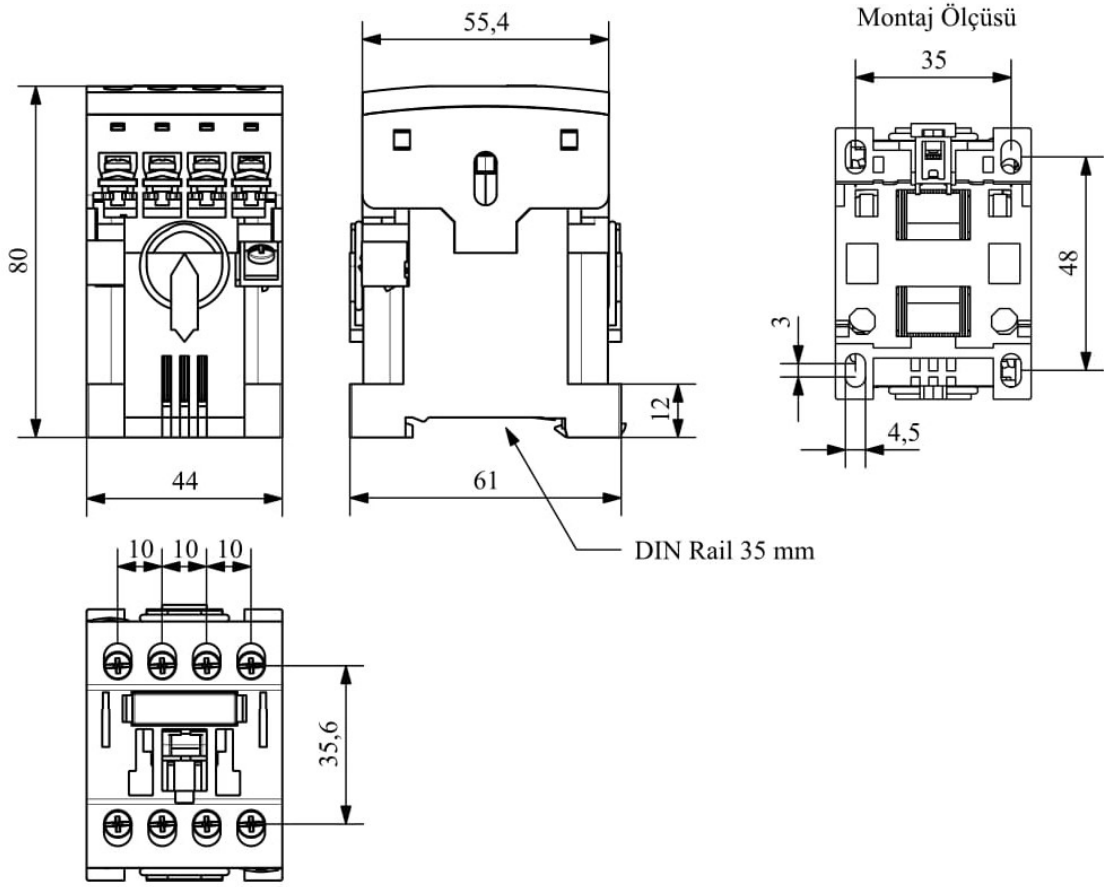

**HN1310NUE**

Çalışma Frekansı		50 - 60Hz
Ürün		Kontaktör
Kontak Akımı	<b>Ie</b>	13A
Kullanım Kategorisi		AC 3
Mekanik Ömür	<b>Min Adet</b>	10000000
Elektriksel Ömür	<b>Min Adet</b>	1000000
Çalışma Sıklığı	<b>Açma Kapama/Saat</b>	Mek. 1800 Elk. 600
Yalıtım Gerilimi	<b>Ui</b>	690V AC
Darbe Dayanım Gerilimi	<b>Uimp</b>	6 kV
Dielektrik Mukavemeti (Gövde-Kontak)		1890V AC
Dielektrik Mukavemeti (Kontak-Kontak)		1890V AC
İzolasyon Direnci		10 MΩ (500 V DC)
Çalışma Sıcaklığı		-15 / +80 °C
Kirlenme Derecesi		3
Koruma Sınıfı		IP20
Kablo Bağlantı Kesiti		1,5 mm <sup>2</sup>
Sıkma Kuvveti		1,8 Nm
Kısa devre kesme kapasitesi	<b>Ics</b>	50 kA
Seri		HN Serisi
Bobin Gerilimi		220-230V/50-60HZ
Yardımcı Kontak		1NO
Standartlar / Belgeler		TS EN 60947-4-1

Elektrik Şeması