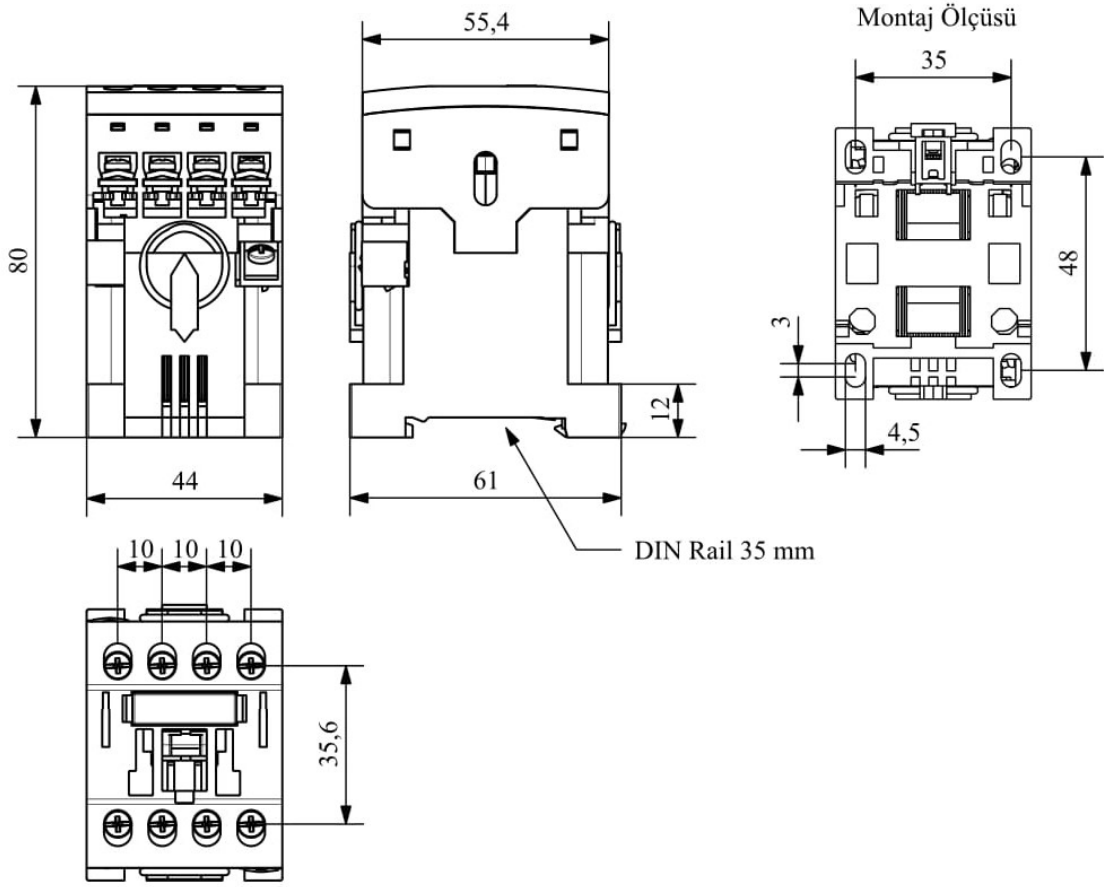

HN1310NWE

Çalışma Frekansı		50 - 60Hz
Ürün		Kontaktör
Kontak Akımı	Ie	13A
Kullanım Kategorisi		AC 3
Mekanik Ömür	Min Adet	10000000
Elektriksel Ömür	Min Adet	1000000
Çalışma Sıklığı	Açma Kapama/Saat	Mek. 1800 Elk. 600
Yalıtım Gerilimi	Ui	690V AC
Darbe Dayanım Gerilimi	Uimp	6 kV
Dielektrik Mukavemeti (Gövde-Kontak)		1890V AC
Dielektrik Mukavemeti (Kontak-Kontak)		1890V AC
İzolasyon Direnci		10 MΩ (500 V DC)
Çalışma Sıcaklığı		-15 / +80 °C
Kirlenme Derecesi		3
Koruma Sınıfı		IP20
Kablo Bağlantı Kesiti		1,5 mm ²
Sıkma Kuvveti		1,8 Nm
Kısa devre kesme kapasitesi	Ics	50 kA
Seri		HN Serisi
Bobin Gerilimi		380-400V/50-60HZ
Yardımcı Kontak		1NO
Standartlar / Belgeler		TS EN 60947-4-1

Elektrik Şeması