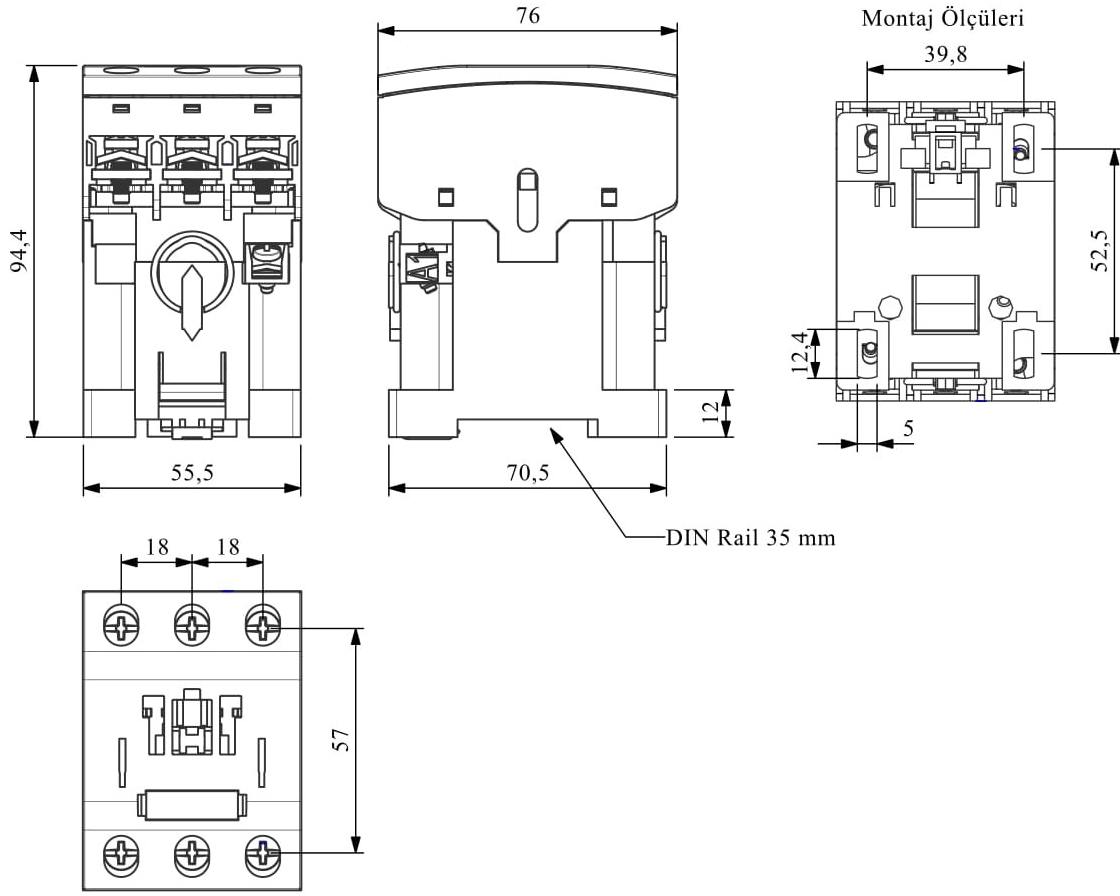

**HN33NFE**

Çalışma Frekansı		50 - 60Hz
Ürün		Kontaktör
Kontak Akımı	<b>Ie</b>	33A
Kullanım Kategorisi		AC 3
Mekanik Ömür	<b>Min Adet</b>	10000000
Elektriksel Ömür	<b>Min Adet</b>	1000000
Çalışma Sıklığı	<b>Açma Kapama/Saat</b>	Mek. 1800 Elk. 600
Yalıtım Gerilimi	<b>Ui</b>	690V AC
Darbe Dayanım Gerilimi	<b>Uimp</b>	6 kV
Dielektrik Mukavemeti (Gövde-Kontak)		1890V AC
Dielektrik Mukavemeti (Kontak-Kontak)		1890V AC
İzolasyon Direnci		10 MΩ (500 V DC)
Çalışma Sıcaklığı		-15 / +80 °C
Kirlenme Derecesi		3
Koruma Sınıfı		IP20
Kablo Bağlantı Kesiti		4 mm <sup>2</sup>
Sıkma Kuvveti		2-2,5Nm
Kısa devre kesme kapasitesi	<b>Ics</b>	50 kA
Seri		HN Serisi
Bobin Gerilimi		24V/50-60HZ
Standartlar / Belgeler		TS EN 60947-4-1

Elektrik Şeması