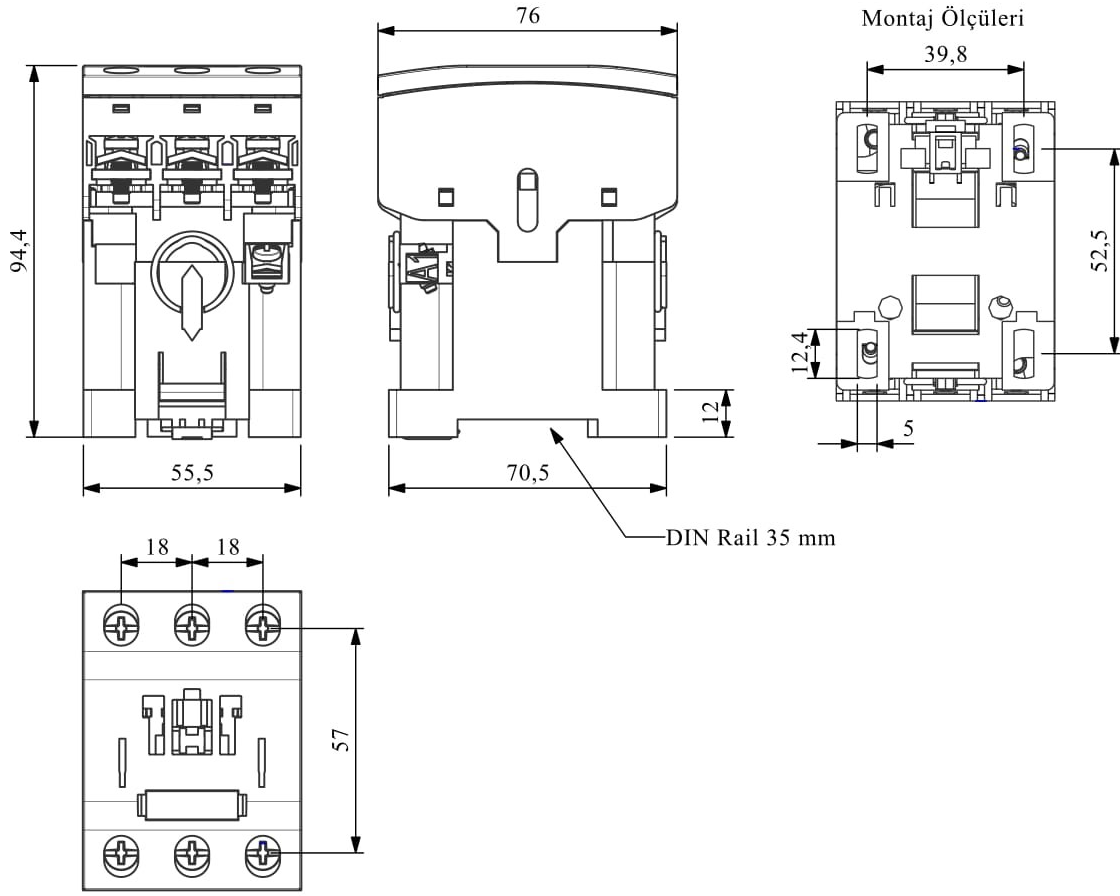

HN33NUE

Çalışma Frekansı		50 - 60Hz
Ürün		Kontaktör
Kontak Akımı	Ie	33A
Kullanım Kategorisi		AC 3
Mekanik Ömür	Min Adet	10000000
Elektriksel Ömür	Min Adet	1000000
Çalışma Sıklığı	Açma Kapama/Saat	Mek. 1800 Elk. 600
Yalıtım Gerilimi	Ui	690V AC
Darbe Dayanım Gerilimi	Uimp	6 kV
Dielektrik Mukavemeti (Gövde-Kontak)		1890V AC
Dielektrik Mukavemeti (Kontak-Kontak)		1890V AC
İzolasyon Direnci		10 MΩ (500 V DC)
Çalışma Sıcaklığı		-15 / +80 °C
Kirlenme Derecesi		3
Koruma Sınıfı		IP20
Kablo Bağlantı Kesiti		4 mm ²
Sıkma Kuvveti		2-2,5Nm
Kısa devre kesme kapasitesi	Ics	50 kA
Seri		HN Serisi
Bobin Gerilimi		220-230V/50-60HZ
Standartlar / Belgeler		TS EN 60947-4-1

Elektrik Şeması