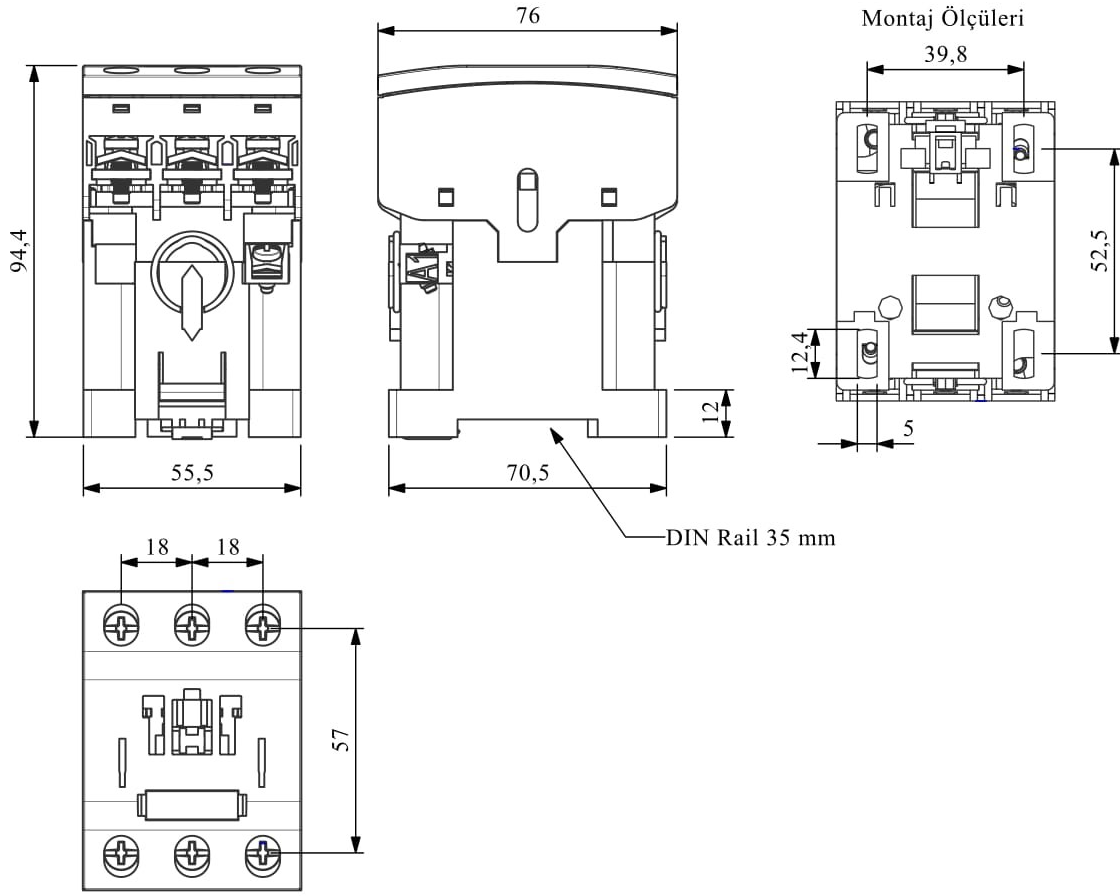

HN33NWE

Çalışma Frekansı		50 - 60Hz
Ürün		Kontaktör
Kontak Akımı	Ie	33A
Kullanım Kategorisi		AC 3
Mekanik Ömür	Min Adet	10000000
Elektriksel Ömür	Min Adet	1000000
Çalışma Sıklığı	Açma Kapama/Saat	Mek. 1800 Elk. 600
Yalıtım Gerilimi	Ui	690V AC
Darbe Dayanım Gerilimi	Uimp	6 kV
Dielektrik Mukavemeti (Gövde-Kontak)		1890V AC
Dielektrik Mukavemeti (Kontak-Kontak)		1890V AC
İzolasyon Direnci		10 MΩ (500 V DC)
Çalışma Sıcaklığı		-15 / +80 °C
Kirlenme Derecesi		3
Koruma Sınıfı		IP20
Kablo Bağlantı Kesiti		4 mm ²
Sıkma Kuvveti		2-2,5Nm
Kısa devre kesme kapasitesi	Ics	50 kA
Seri		HN Serisi
Bobin Gerilimi		380-400V/50-60HZ
Standartlar / Belgeler		TS EN 60947-4-1

Elektrik Şeması