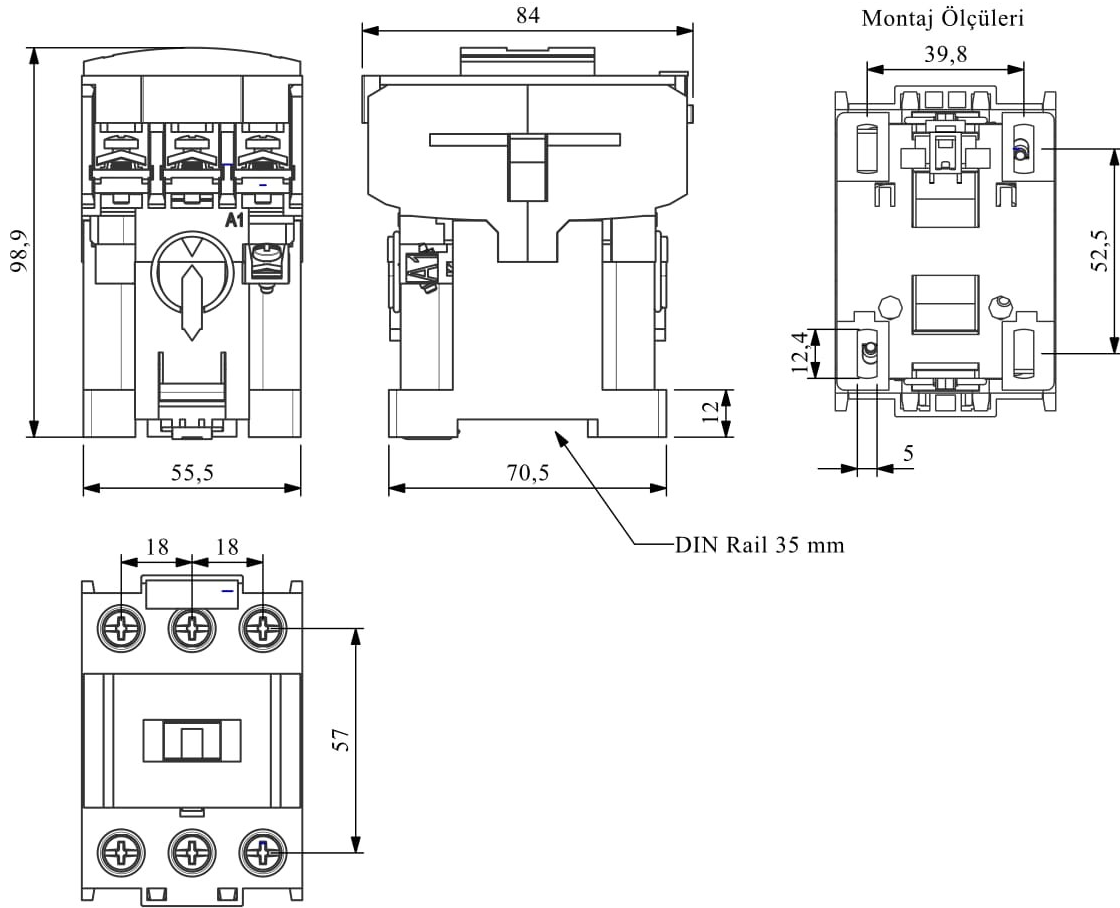

HR33NUE

Çalışma Frekansı		50 - 60Hz
Ürün		Kontaktör
Kontak Akımı	Ie	33A
Kullanım Kategorisi		AC 3
Mekanik Ömür	Min Adet	10000000
Elektriksel Ömür	Min Adet	1000000
Çalışma Sıklığı	Açma Kapama/Saat	Mek. 1800 Elk. 600
Yalıtım Gerilimi	Ui	690V AC
Darbe Dayanım Gerilimi	Uimp	6 kV
Dielektrik Mukavemeti (Gövde-Kontak)		1890V AC
Dielektrik Mukavemeti (Kontak-Kontak)		1890V AC
İzolasyon Direnci		10 MΩ (500 V DC)
Çalışma Sıcaklığı		-15 / +80 °C
Kirlenme Derecesi		3
Koruma Sınıfı		IP20
Kablo Bağlantı Kesiti		4 mm ²
Sıkma Kuvveti		2-2,5Nm
Kısa devre kesme kapasitesi	Ics	50 kA
Seri		HR Serisi
Bobin Gerilimi		220-230V/50-60HZ
Standartlar / Belgeler		TS EN 60947-4-1

Elektrik Şeması