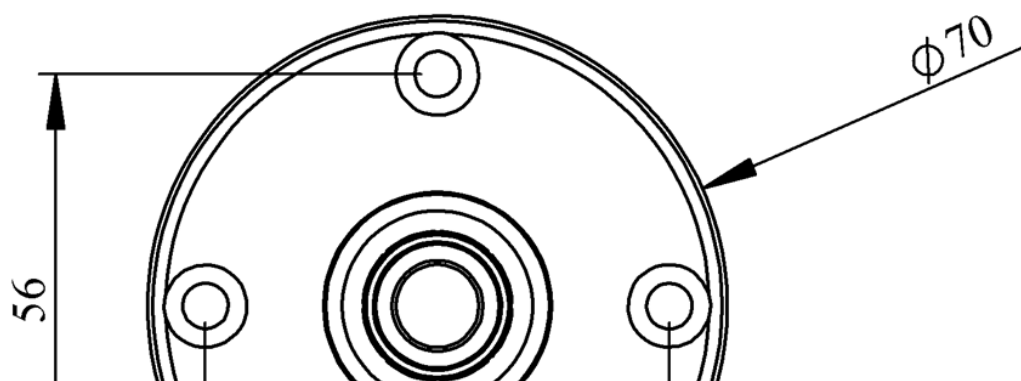

IK50X024ZM03

Ağırlık (Brüt Kutulu)	Gr	169
Çalışma Frekansı		50 Hz
Çalışma Gerilimi		24V AC/DC
Ürün		LED Kolon 50mm
Montaj Şekli		100mm Borulu Plastik Ayaklı
Renk		Tek Katlı
Ses Şiddeti		90 dB
Güç Tüketimi		1W
Çalışma Sıklığı	Açma Kapama/Saat	1 Hz
Yalıtım Gerilimi	Ui	300V
Çalışma Sıcaklığı		-25 °C /+70 °C
Koruma Sınıfı		IP40
Kablo Bağlantı Kesiti		0,75-1,5 mm ²
Sıkma Kuvveti		1,8Nm
İmal Tarihi		
Seri		IK Serisi
Buzzer		Buzzerlı
Elektriksel Ömür	Min Saat	10000
Özellikler		Isıya dayanıklı, net görüntüVeren polikarbonat sinyal dodülleri
		Modüler yapı
		Ø50Veya Ø70 çap seçeneği
		LedliVeya flaşörlü ledli ampul seçeneği
		Aparat gerektirmeyen kolay kurlulum
		MakineVeya duvara bağlantı modülleri
		Buzzer seçeneği