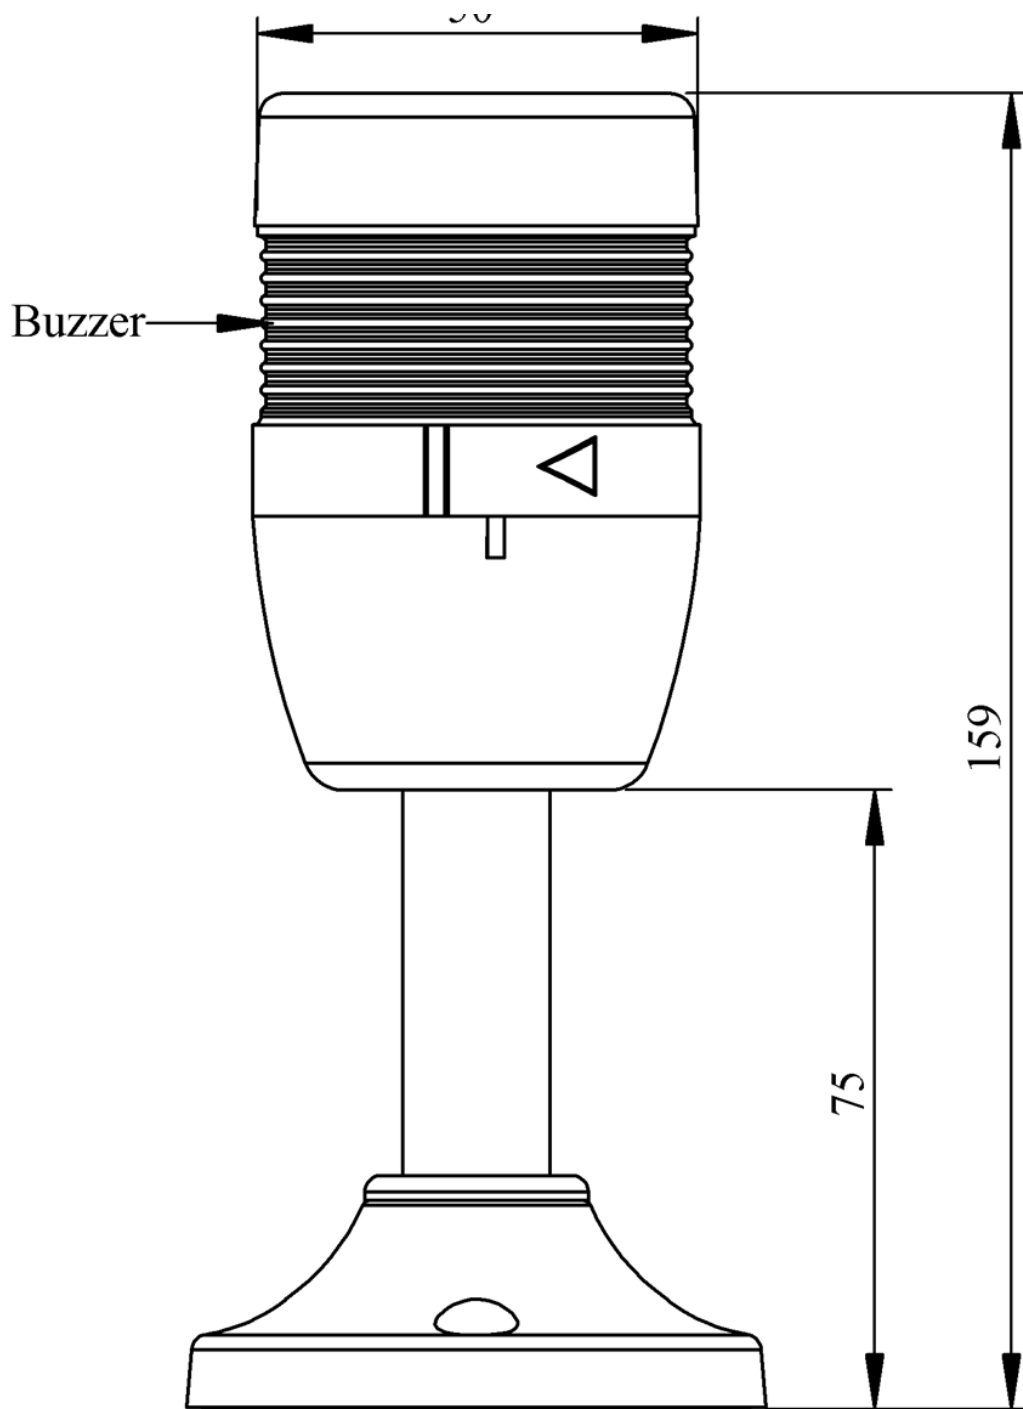

IK50X024ZM03

Ağırlık (Brüt Kutulu)	Gr	169
Çalışma Frekansı		50 Hz
Çalışma Gerilimi		24V AC/DC
Ürün		LED Kolon 50mm
Montaj Şekli		100mm Borulu Plastik Ayaklı
Renk		Tek Katlı
Ses Şiddeti		90 dB
Güç Tüketimi		1W
Çalışma Sıklığı	Açma Kapama/Saat	1 Hz
Yalıtım Gerilimi	Ui	300V
Çalışma Sıcaklığı		-25 °C /+70 °C
Koruma Sınıfı		IP40
Kablo Bağlantı Kesiti		0,75-1,5 mm ²
Sıkma Kuvveti		1,8Nm
İmal Tarihi		
Seri		IK Serisi
Buzzer		Buzzerlı
Elektriksel Ömür	Min Saat	10000
Özellikler		Isıya dayanıklı, net görüntüVeren polikarbonat sinyal dodülleri
		Modüler yapı
		Ø50Veya Ø70 çap seçeneği
		LedliVeya flaşörlü ledli ampul seçeneği
		Aparat gerektirmeyen kolay kurlulum
		MakineVeya duvara bağlantı modülleri
		Buzzer seçeneği