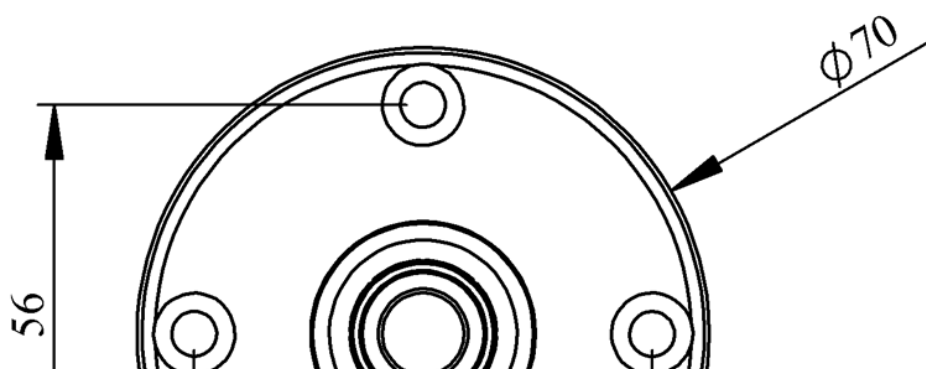

### IK50X220ZM03

Ağırlık (Brüt Kutulu)	<b>Gr</b>	192
Çalışma Frekansı		50 Hz
Çalışma Gerilimi		220V AC
Ürün		LED Kolon 50mm
Montaj Şekli		100mm Borulu Plastik Ayaklı
Renk		Tek Katlı
Ses Şiddeti		90 dB
Güç Tüketimi		0,35W
Çalışma Sıklığı	<b>Açma Kapama/Saat</b>	1 Hz
Yalıtım Gerilimi	<b>Ui</b>	300V
Çalışma Sıcaklığı		-25 °C /+70 °C
Koruma Sınıfı		IP40
Kablo Bağlantı Kesiti		0,75-1,5 mm <sup>2</sup>
Sıkma Kuvveti		1,8Nm
İmal Tarihi		
Seri		IK Serisi
Buzzer		Buzzerlı
Elektriksel Ömür	<b>Min Saat</b>	10000
Özellikler		Isıya dayanıklı, net görüntüVeren polikarbonat sinyal dodülleri
		Modüler yapı
		Ø50Veya Ø70 çap seçeneği
		LedliVeya flaşörlü ledli ampul seçeneği
		Aparat gerektirmeyen kolay kurlulum
		MakineVeya duvara bağlantı modülleri
		Buzzer seçeneği

Ø50

A horizontal dimension line with two short vertical tick marks at each end. The text "Ø50" is centered above the line.