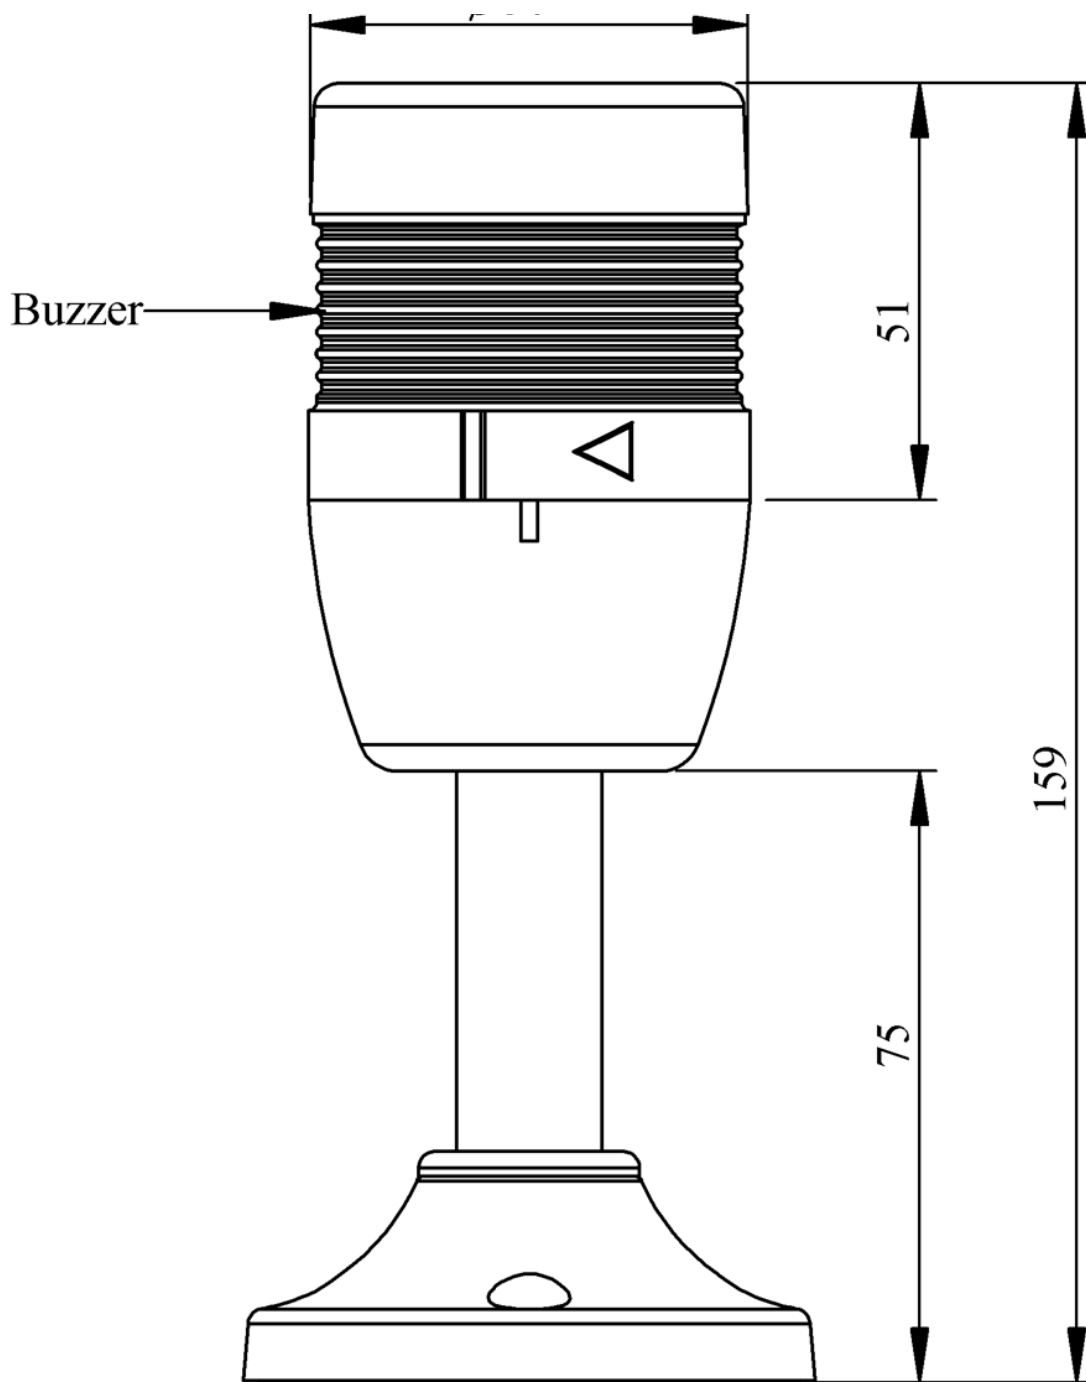

### IK50X220ZM03

Ağırlık (Brüt Kutulu)	<b>Gr</b>	192
Çalışma Frekansı		50 Hz
Çalışma Gerilimi		220V AC
Ürün		LED Kolon 50mm
Montaj Şekli		100mm Borulu Plastik Ayaklı
Renk		Tek Katlı
Ses Şiddeti		90 dB
Güç Tüketimi		0,35W
Çalışma Sıklığı	<b>Açma Kapama/Saat</b>	1 Hz
Yalıtım Gerilimi	<b>Ui</b>	300V
Çalışma Sıcaklığı		-25 °C /+70 °C
Koruma Sınıfı		IP40
Kablo Bağlantı Kesiti		0,75-1,5 mm <sup>2</sup>
Sıkma Kuvveti		1,8Nm
İmal Tarihi		
Seri		IK Serisi
Buzzer		Buzzerlı
Elektriksel Ömür	<b>Min Saat</b>	10000
Özellikler		Isıya dayanıklı, net görüntüVeren polikarbonat sinyal dodülleri
		Modüler yapı
		Ø50Veya Ø70 çap seçeneği
		LedliVeya flaşörlü ledli ampul seçeneği
		Aparat gerektirmeyen kolay kurlulum
		MakineVeya duvara bağlantı modülleri
		Buzzer seçeneği

Ø50

A horizontal dimension line with two short vertical tick marks at each end. The text "Ø50" is centered above the line.