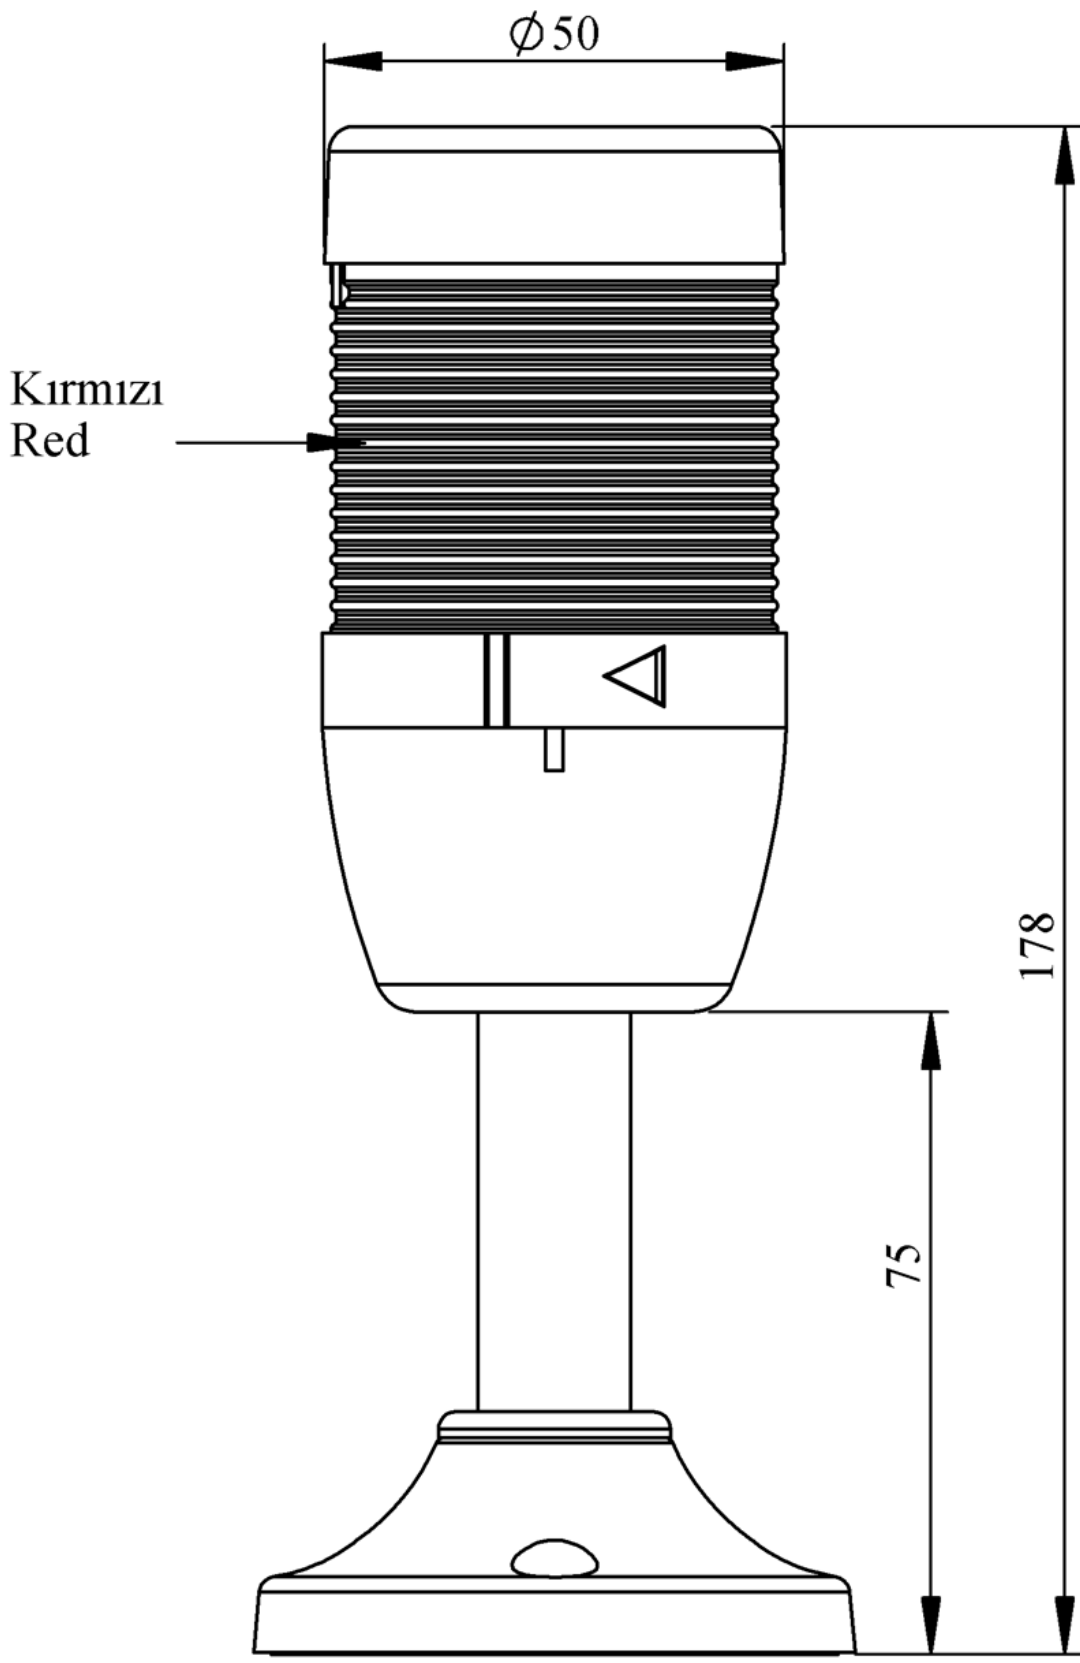

IK51F024XM03

Ağırlık (Brüt Kutulu)	Gr	184
Ampul Tipi		LED
Çalışma Frekansı		50 Hz
Çalışma Gerilimi		24V AC/DC
Ürün		LED Kolon 50mm
Montaj Şekli		100mm Borulu Plastik Ayaklı
Renk		Tek Katlı
Işık		Flaşör
Güç Tüketimi		1W
Çalışma Sıklığı	Açma Kapama/Saat	1 Hz
Yalıtım Gerilimi	Ui	300V
Çalışma Sıcaklığı		-25 °C /+70 °C
Koruma Sınıfı		IP40
Kablo Bağlantı Kesiti		0,75-1,5 mm ²
Sıkma Kuvveti		1,8Nm
Duy Tipi		BA15S
İmal Tarihi		
Seri		IK Serisi
Elektriksel Ömür	Min Saat	10000
Özellikler		Isıya dayanaklı, net görüntüVeren polikarbonat sinyal dodülleri
		Modüler yapı
		Ø50Veya Ø70 çap seçeneği
		LedliVeya flaşörlü ledli ampul seçeneği
		Aparat gerektirmeyen kolay kurlulum
		MakineVeya duvara bağlantı modülleri
		Buzzer seçeneği