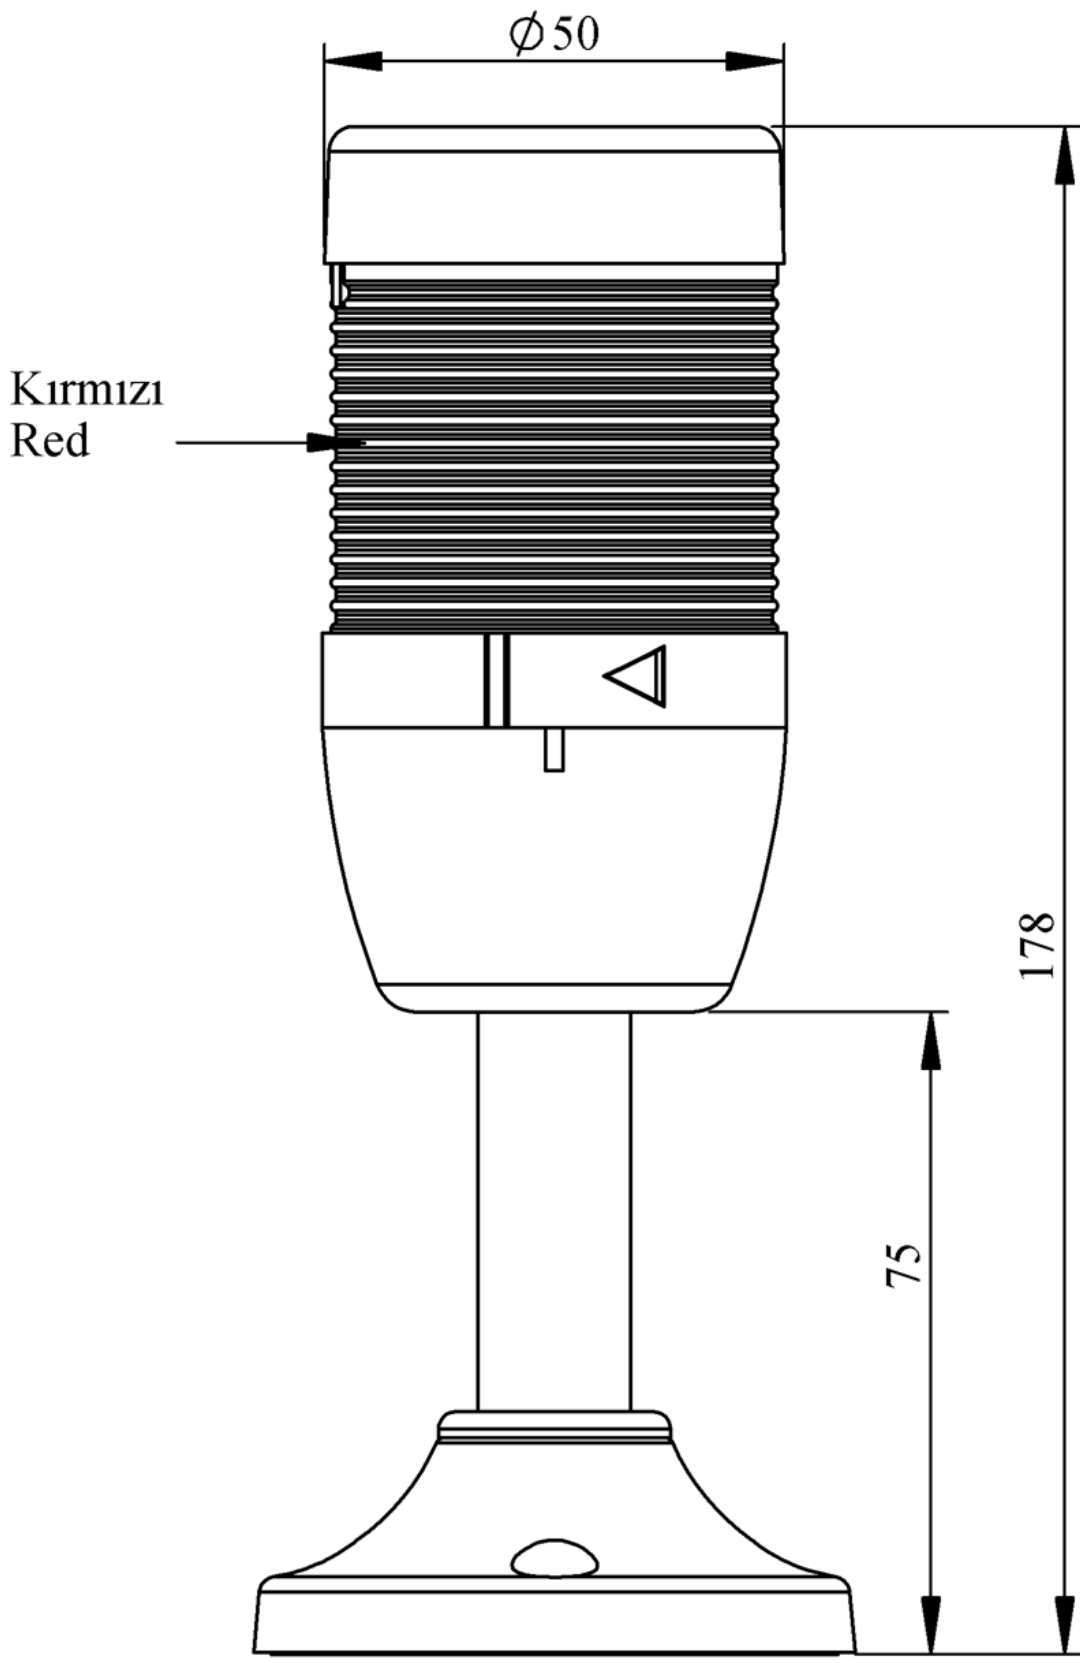

IK51F024XM03E

Ağırlık (Brüt Kutulu)	Gr	185
Ampul Tipi		LED
Çalışma Frekansı		50 Hz
Çalışma Gerilimi		24V AC/DC
Ürün		LED Kolon 50mm
Montaj Şekli		100mm Borulu Plastik Ayaklı
Renk		Tek Katlı
Işık		Flaşör
Güç Tüketimi		1W
Çalışma Sıklığı	Açma Kapama/Saat	1 Hz
Yalıtım Gerilimi	Ui	300V
Çalışma Sıcaklığı		-25 °C /+70 °C
Koruma Sınıfı		IP65
Kablo Bağlantı Kesiti		0,75-1,5 mm ²
Sıkma Kuvveti		1,8Nm
Duy Tipi		BA15S
İmal Tarihi		
Seri		IK Serisi
Elektriksel Ömür	Min Saat	10000
Özellikler		Isıya dayanıklı, net görüntüVeren polikarbonat sinyal dodülleri
		Modüler yapı
		Ø50Veya Ø70 çap seçeneği
		LedliVeya flaşörlü ledli ampul seçeneği
		Aparat gerektirmeyen kolay kurlulum
		MakineVeya duvara bağlantı modülleri
		Buzzer seçeneği