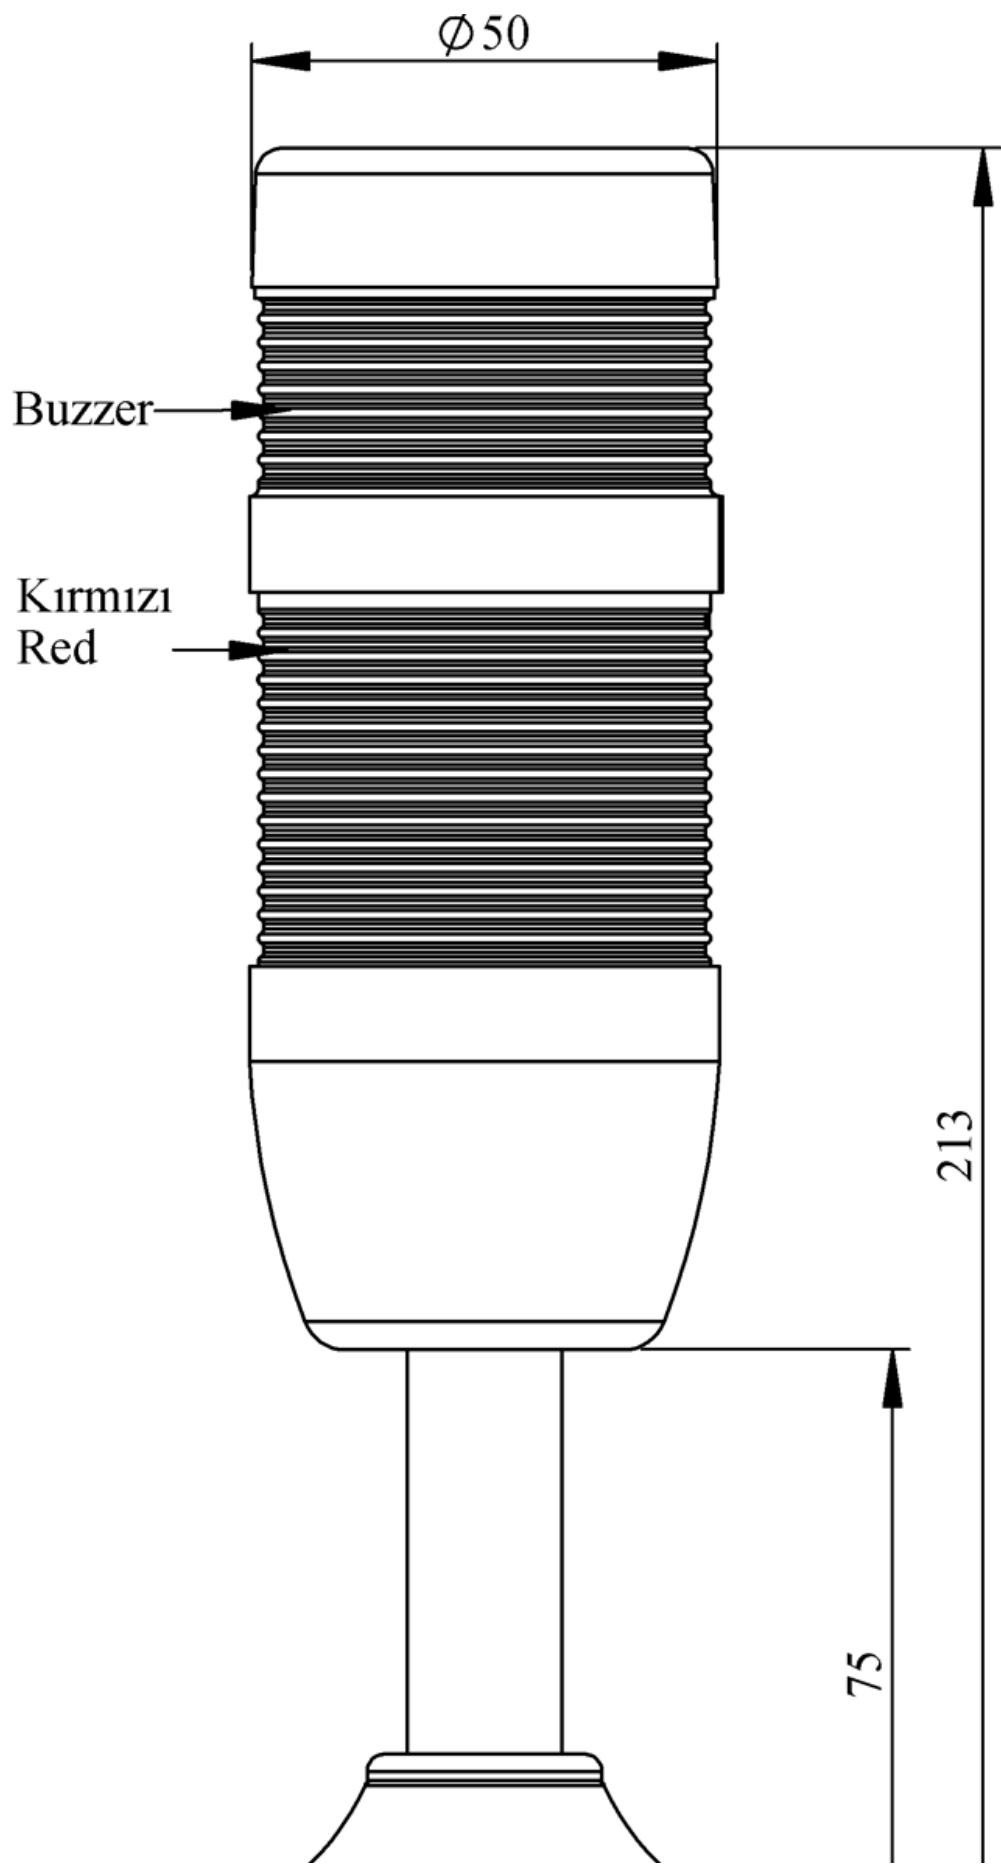

IK51F024ZM03

Ağırlık (Brüt Kutulu)	Gr	226
Ampul Tipi		LED
Çalışma Frekansı		50 Hz
Çalışma Gerilimi		24V AC/DC
Ürün		LED Kolon 50mm
Montaj Şekli		100mm Borulu Plastik Ayaklı
Renk		İki Katlı
Işık		Flaşör
Ses Şiddeti		90 dB
Güç Tüketimi		2W
Çalışma Sıklığı	Açma Kapama/Saat	1 Hz
Yalıtım Gerilimi	Ui	300V
Çalışma Sıcaklığı		-25 °C /+70 °C
Koruma Sınıfı		IP40
Kablo Bağlantı Kesiti		0,75-1,5 mm ²
Sıkma Kuvveti		1,8Nm
Duy Tipi		BA15S
İmal Tarihi		
Seri		IK Serisi
Buzzer		Buzzerlı
Elektriksel Ömür	Min Saat	10000
Özellikler	Isıya dayanıklı, net görüntüVeren polikarbonat sinyal dodülleri	
	Modüler yapı	
	Ø50Veya Ø70 çap seçeneği	
	LedliVeya flaşörlü ledli ampul seçeneği	
	Aparat gerektirmeyen kolay kurlulum	
	MakineVeya duvara bağlantı modülleri	
	Buzzer seçeneği	

Spire.XLS

Free version is limited to 5 sheets per workbook and 200 rows per sheet. This limitation is enforced during reading or writing XLS or PDF files. When converting Excel files to PDF files, you can only get the first 3 pages of PDF file.