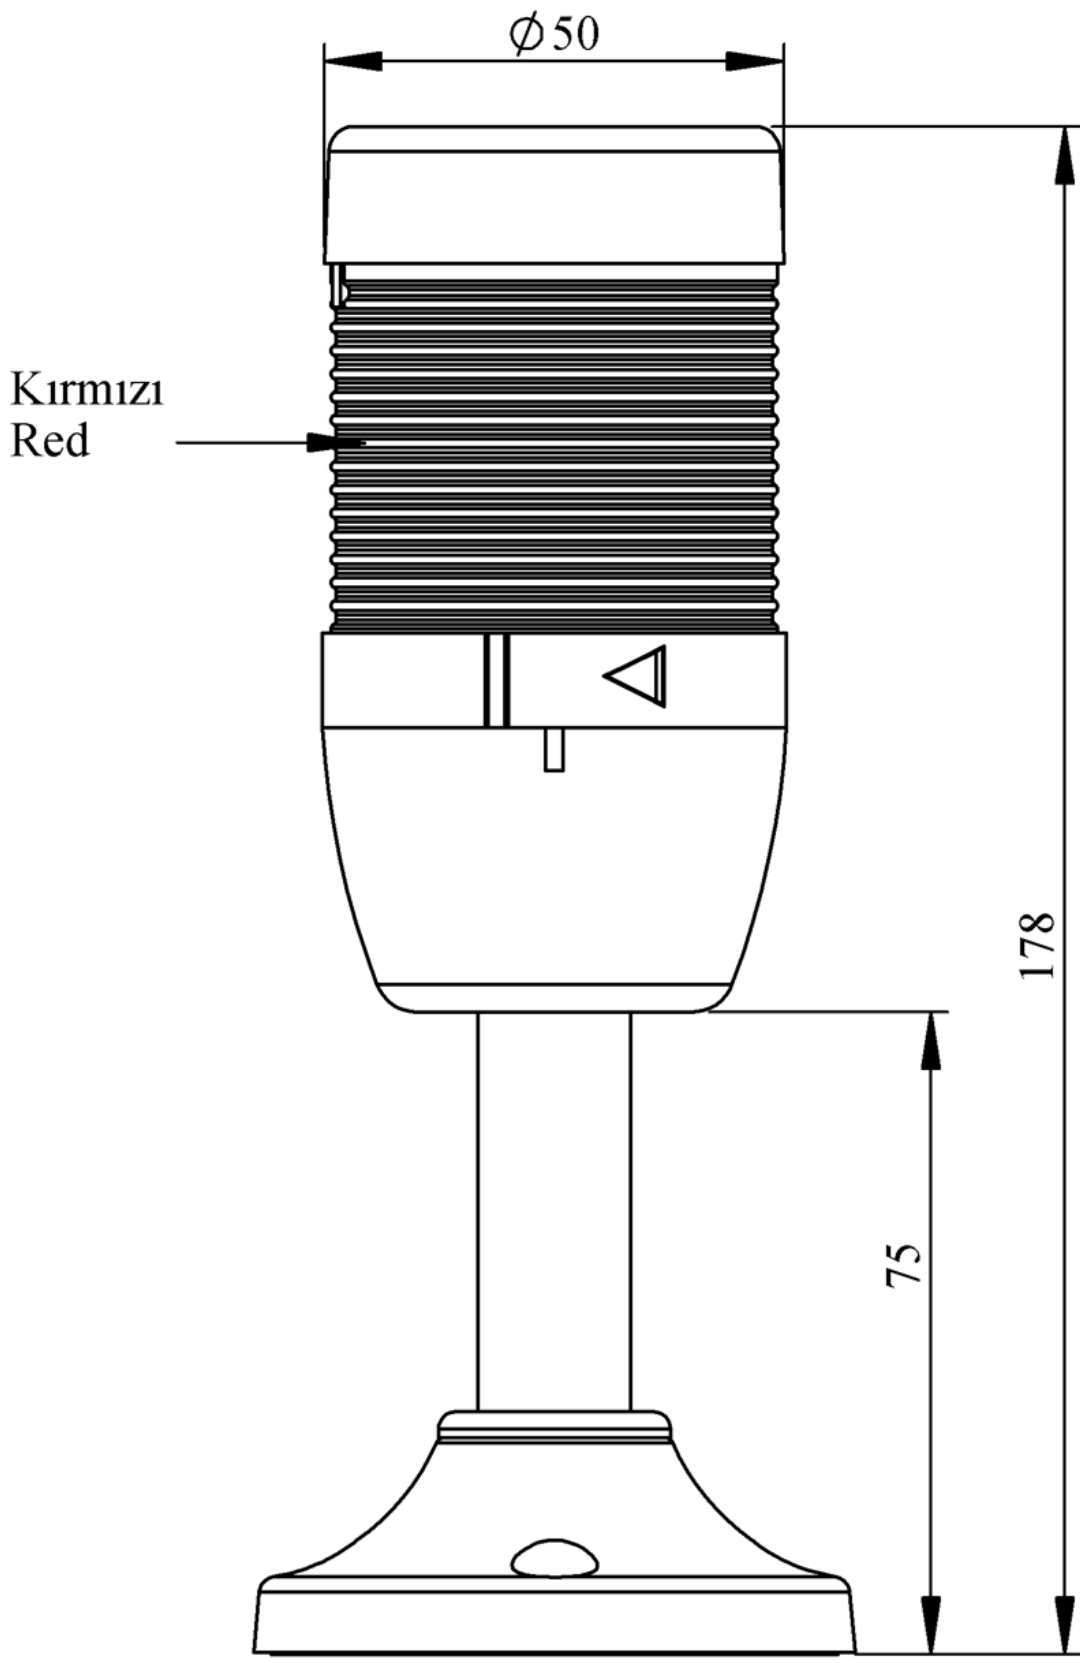

IK51F220XM03

Ağırlık (Brüt Kutulu)	Gr	184
Ampul Tipi		LED
Çalışma Frekansı		50 Hz
Çalışma Gerilimi		220V AC
Ürün		LED Kolon 50mm
Montaj Şekli		100mm Borulu Plastik Ayaklı
Renk		Tek Katlı
Işık		Flaşör
Güç Tüketimi		1W
Çalışma Sıklığı	Açma Kapama/Saat	1 Hz
Yalıtım Gerilimi	Ui	300V
Çalışma Sıcaklığı		-25 °C /+70 °C
Koruma Sınıfı		IP40
Kablo Bağlantı Kesiti		0,75-1,5 mm ²
Sıkma Kuvveti		1,8Nm
Duy Tipi		BA15S
İmal Tarihi		
Seri		IK Serisi
Elektriksel Ömür	Min Saat	10000
Özellikler		Isıya dayanaklı, net görüntüVeren polikarbonat sinyal dodülleri
		Modüler yapı
		Ø50Veya Ø70 çap seçeneği
		LedliVeya flaşörlü ledli ampul seçeneği
		Aparat gerektirmeyen kolay kurlulum
		MakineVeya duvara bağlantı modülleri
		Buzzer seçeneği