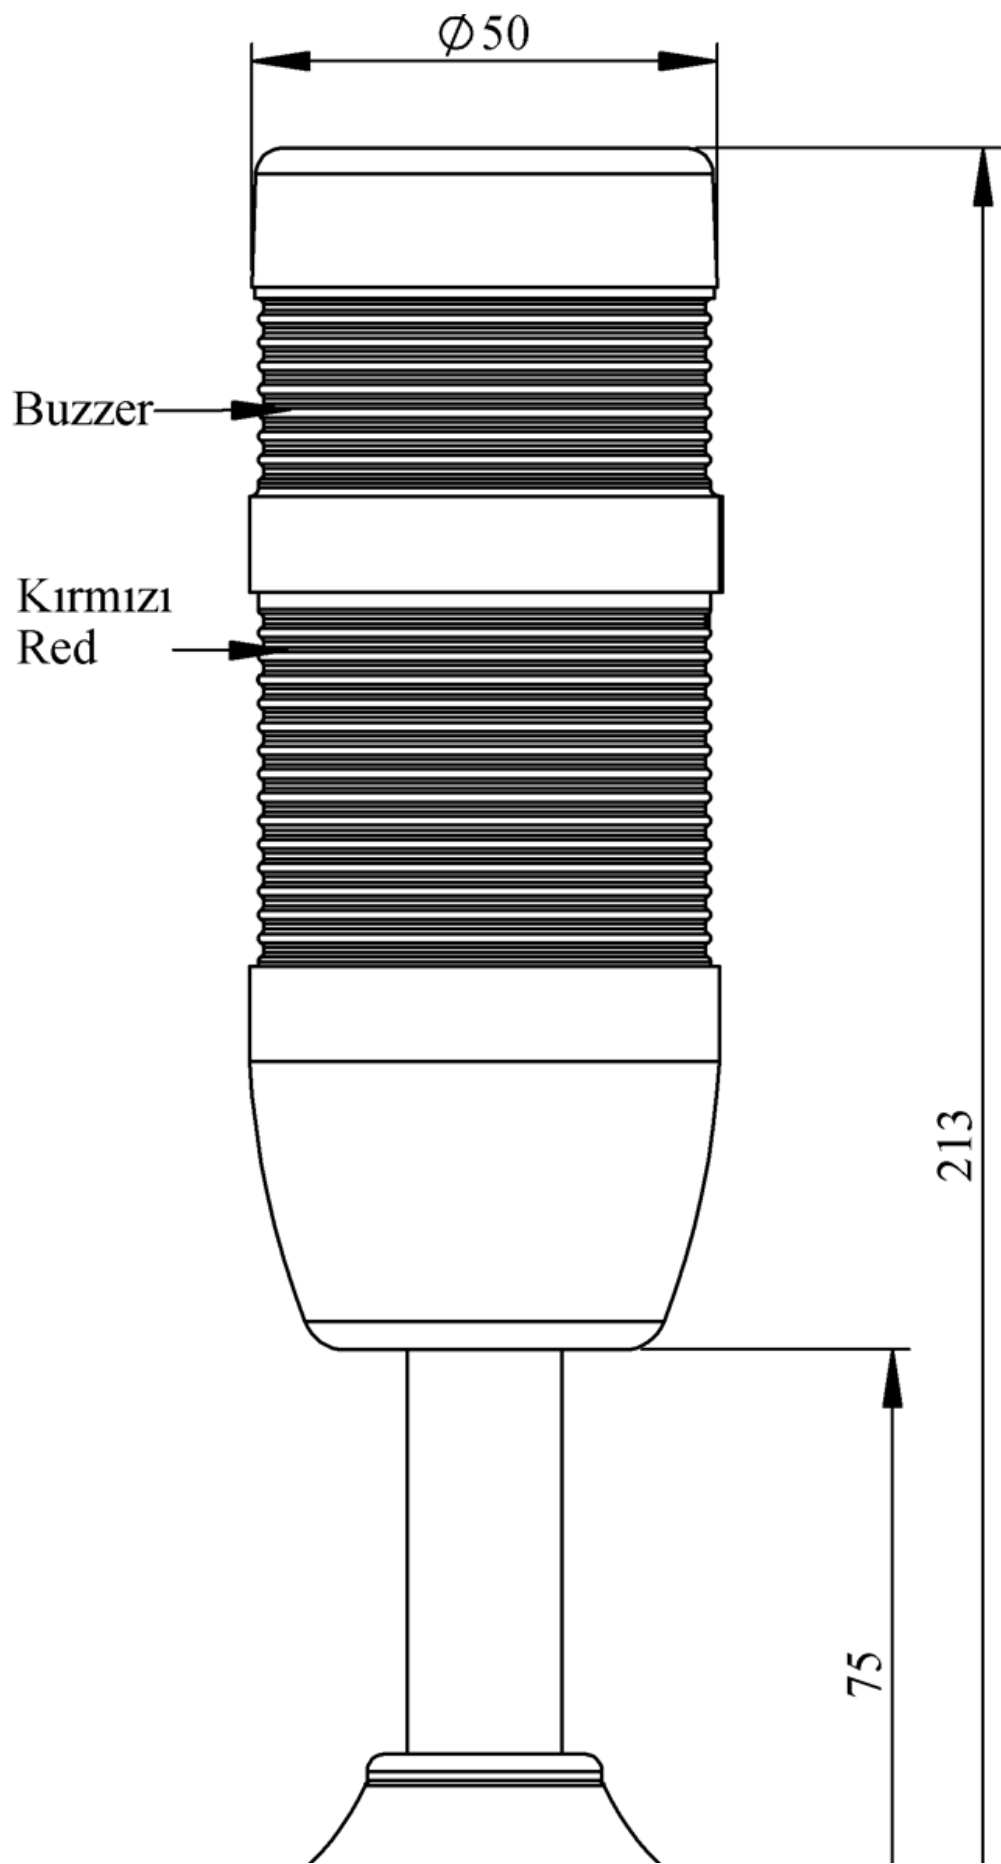

IK51F220ZM03

Ağırlık (Brüt Kutulu)	Gr	226
Ampul Tipi		LED
Çalışma Frekansı		50 Hz
Çalışma Gerilimi		220V AC
Ürün		LED Kolon 50mm
Montaj Şekli		100mm Borulu Plastik Ayaklı
Renk		İki Katlı
Işık		Flaşör
Ses Şiddeti		90 dB
Güç Tüketimi		1,35W
Çalışma Sıklığı	Açma Kapama/Saat	1 Hz
Yalıtım Gerilimi	Ui	300V
Çalışma Sıcaklığı		-25 °C /+70 °C
Koruma Sınıfı		IP40
Kablo Bağlantı Kesiti		0,75-1,5 mm ²
Sıkma Kuvveti		1,8Nm
Duy Tipi		BA15S
İmal Tarihi		
Seri		IK Serisi
Buzzer		Buzzerlı
Elektriksel Ömür	Min Saat	10000
Özellikler	Isıya dayanıklı, net görüntüVeren polikarbonat sinyal dodülleri	
	Modüler yapı	
	Ø50Veya Ø70 çap seçeneği	
	LedliVeya flaşörlü ledli ampul seçeneği	
	Aparat gerektirmeyen kolay kurlulum	
	MakineVeya duvara bağlantı modülleri	
	Buzzer seçeneği	

Spire.XLS

Free version is limited to 5 sheets per workbook and 200 rows per sheet. This limitation is enforced during reading or writing XLS or PDF files. When converting Excel files to PDF files, you can only get the first 3 pages of PDF file.