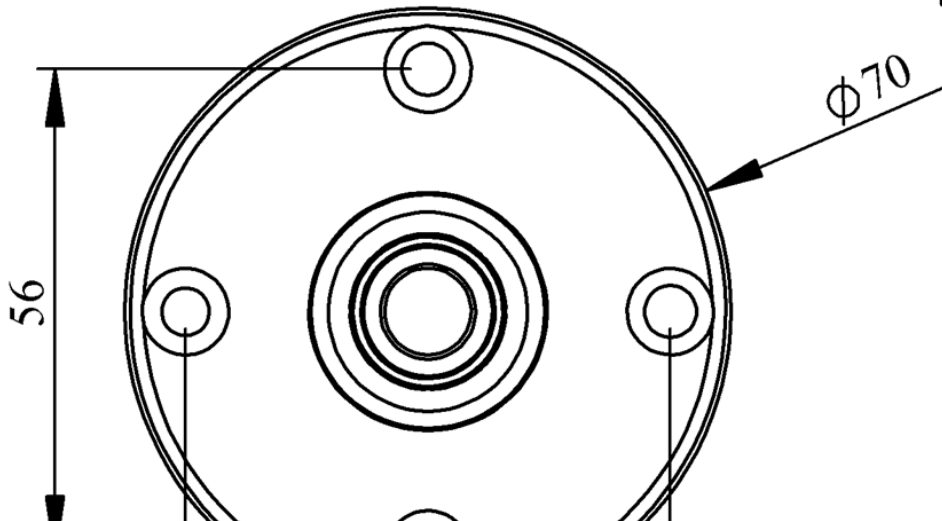

IK51L024XM02E

Ağırlık (Brüt Kutulu)	Gr	175
Ampul Tipi		LED
Çalışma Frekansı		50 Hz
Çalışma Gerilimi		24V AC/DC
Ürün		LED Kolon 50mm
Montaj Şekli		45mm Borulu Etanjlı Plastik Ayaklı
Renk		Tek Katlı
Güç Tüketimi		1W
Yalıtım Gerilimi	Ui	300V
Çalışma Sıcaklığı		-25 °C /+70 °C
Koruma Sınıfı		IP65
Kablo Bağlantı Kesiti		0,75-1,5 mm ²
Sıkma Kuvveti		1,8Nm
Duy Tipi		BA15S
İmal Tarihi		
Seri		IK Serisi
Elektriksel Ömür	Min Saat	10000
Özellikler		Isıya dayanaklı, net görüntüVeren polikarbonat sinyal dodülleri
		Modüler yapı
		Ø50Veya Ø70 çap seçeneği
		LedliVeya flaşörlü ledli ampul seçeneği
		Aparat gerektirmeyen kolay kurlulum
		MakineVeya duvara bağlantı modülleri
		Buzzer seçeneği