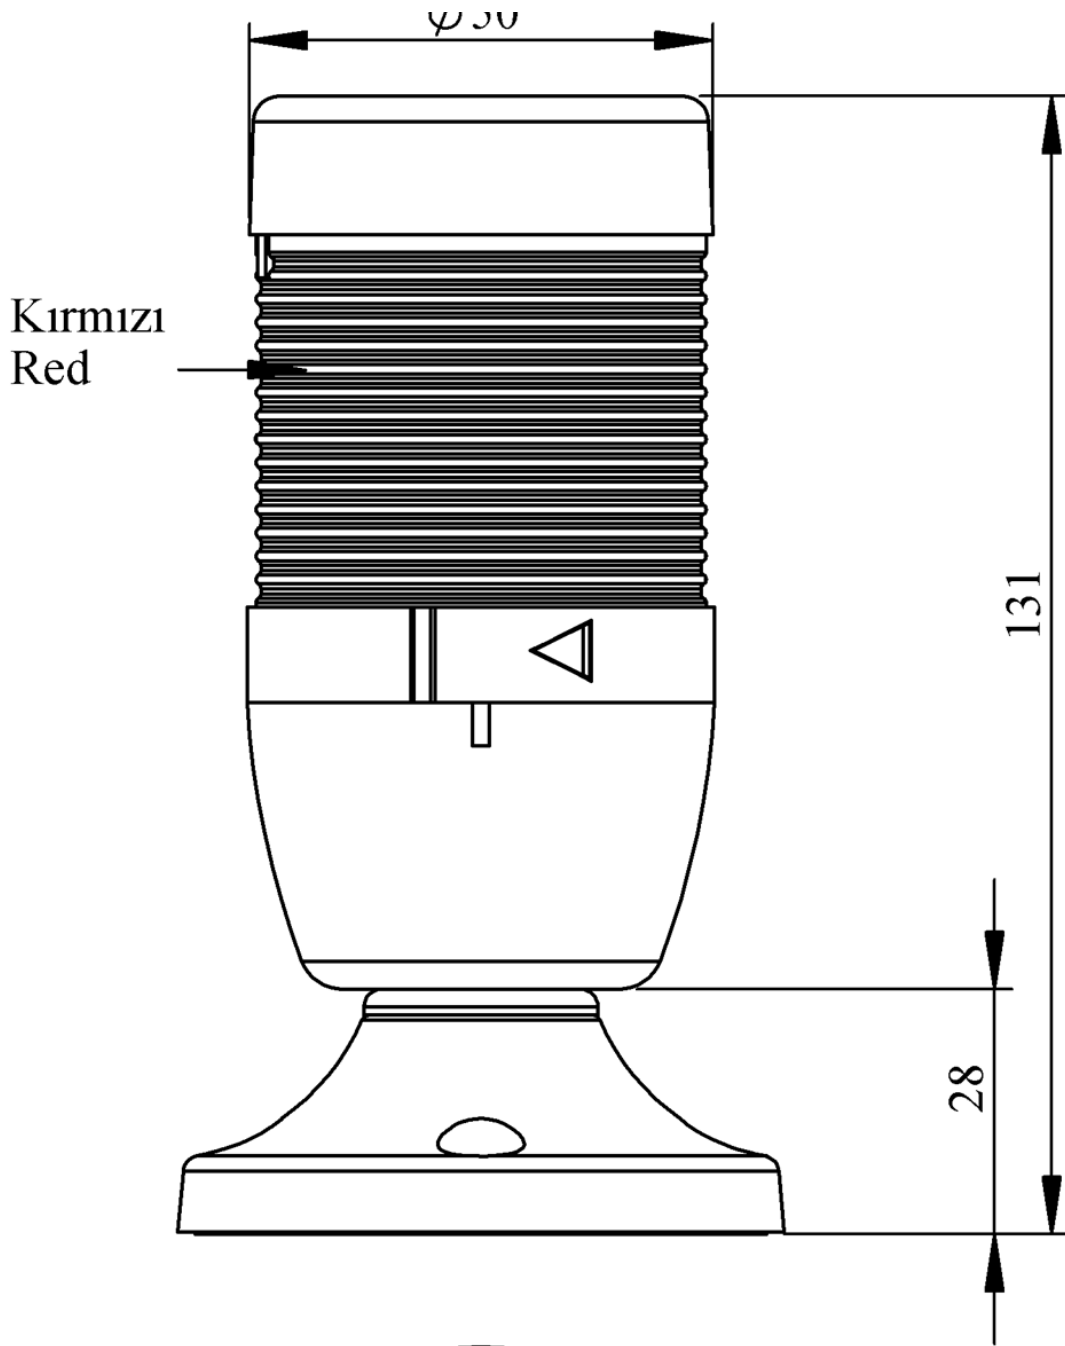

IK51L024XM02E

Ağırlık (Brüt Kutulu)	Gr	175
Ampul Tipi		LED
Çalışma Frekansı		50 Hz
Çalışma Gerilimi		24V AC/DC
Ürün		LED Kolon 50mm
Montaj Şekli		45mm Borulu Etanjlı Plastik Ayaklı
Renk		Tek Katlı
Güç Tüketimi		1W
Yalıtım Gerilimi	Ui	300V
Çalışma Sıcaklığı		-25 °C /+70 °C
Koruma Sınıfı		IP65
Kablo Bağlantı Kesiti		0,75-1,5 mm ²
Sıkma Kuvveti		1,8Nm
Duy Tipi		BA15S
İmal Tarihi		
Seri		IK Serisi
Elektriksel Ömür	Min Saat	10000
Özellikler		Isıya dayanaklı, net görüntüVeren polikarbonat sinyal dodülleri
		Modüler yapı
		Ø50Veya Ø70 çap seçeneği
		LedliVeya flaşörlü ledli ampul seçeneği
		Aparat gerektirmeyen kolay kurlulum
		MakineVeya duvara bağlantı modülleri
		Buzzer seçeneği