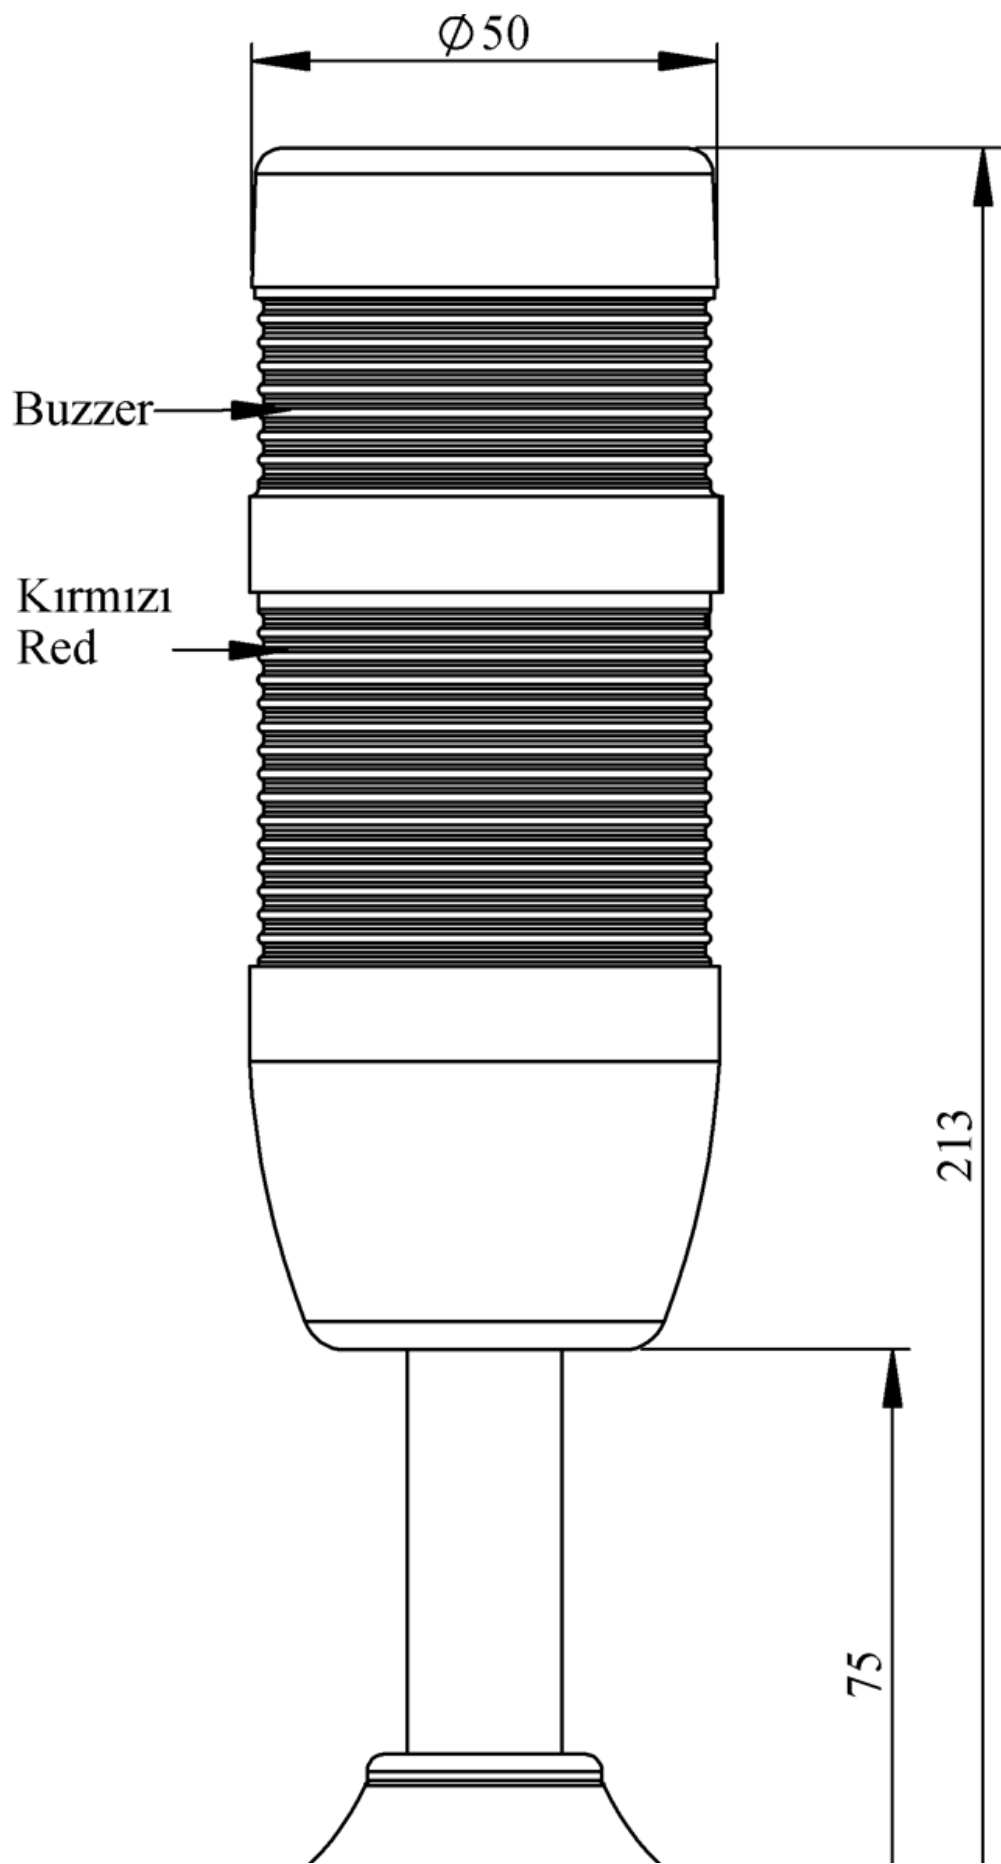

IK51L024ZM03

Ağırlık (Brüt Kutulu)	Gr	226
Ampul Tipi		LED
Çalışma Frekansı		50 Hz
Çalışma Gerilimi		24V AC/DC
Ürün		LED Kolon 50mm
Montaj Şekli		100mm Borulu Plastik Ayaklı
Renk		İki Katlı
Ses Şiddeti		90 dB
Güç Tüketimi		2W
Yalıtım Gerilimi	Ui	300V
Çalışma Sıcaklığı		-25 °C /+70 °C
Koruma Sınıfı		IP40
Kablo Bağlantı Kesiti		0,75-1,5 mm ²
Sıkma Kuvveti		1,8Nm
Duy Tipi		BA15S
İmal Tarihi		
Seri		IK Serisi
Buzzer		Buzzerlı
Elektriksel Ömür	Min Saat	10000
Özellikler		Isıya dayanıklı, net görüntüVeren polikarbonat sinyal dodülleri
		Modüler yapı
		Ø50Veya Ø70 çap seçeneği
		LedliVeya flaşörlü ledli ampul seçeneği
		Aparat gerektirmeyen kolay kurlulum
		MakineVeya duvara bağlantı modülleri
		Buzzer seçeneği

Spire.XLS

Free version is limited to 5 sheets per workbook and 200 rows per sheet. This limitation is enforced during reading or writing XLS or PDF files. When converting Excel files to PDF files, you can only get the first 3 pages of PDF file.