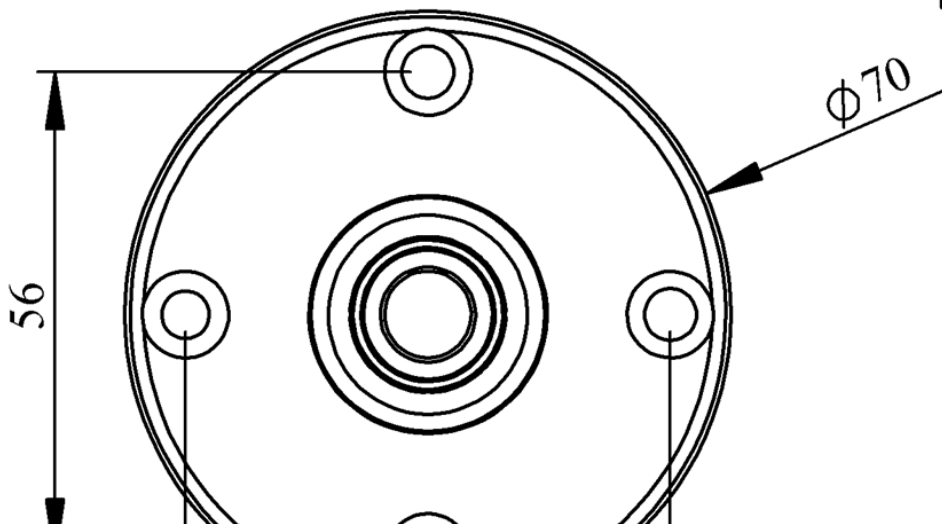

IK51L220XM02E

Ağırlık (Brüt Kutulu)	Gr	175
Ampul Tipi		LED
Çalışma Frekansı		50 Hz
Çalışma Gerilimi		220V AC
Ürün		LED Kolon 50mm
Montaj Şekli		45mm Borulu Etanjlı Plastik Ayaklı
Renk		Tek Katlı
Güç Tüketimi		1W
Yalıtım Gerilimi	Ui	300V
Çalışma Sıcaklığı		-25 °C /+70 °C
Koruma Sınıfı		IP65
Kablo Bağlantı Kesiti		0,75-1,5 mm ²
Sıkma Kuvveti		1,8Nm
Duy Tipi		BA15S
İmal Tarihi		
Seri		IK Serisi
Elektriksel Ömür	Min Saat	10000
Özellikler		Isıya dayanaklı, net görüntüVeren polikarbonat sinyal dodülleri
		Modüler yapı
		Ø50Veya Ø70 çap seçeneği
		LedliVeya flaşörlü ledli ampul seçeneği
		Aparat gerektirmeyen kolay kurlulum
		MakineVeya duvara bağlantı modülleri
		Buzzer seçeneği