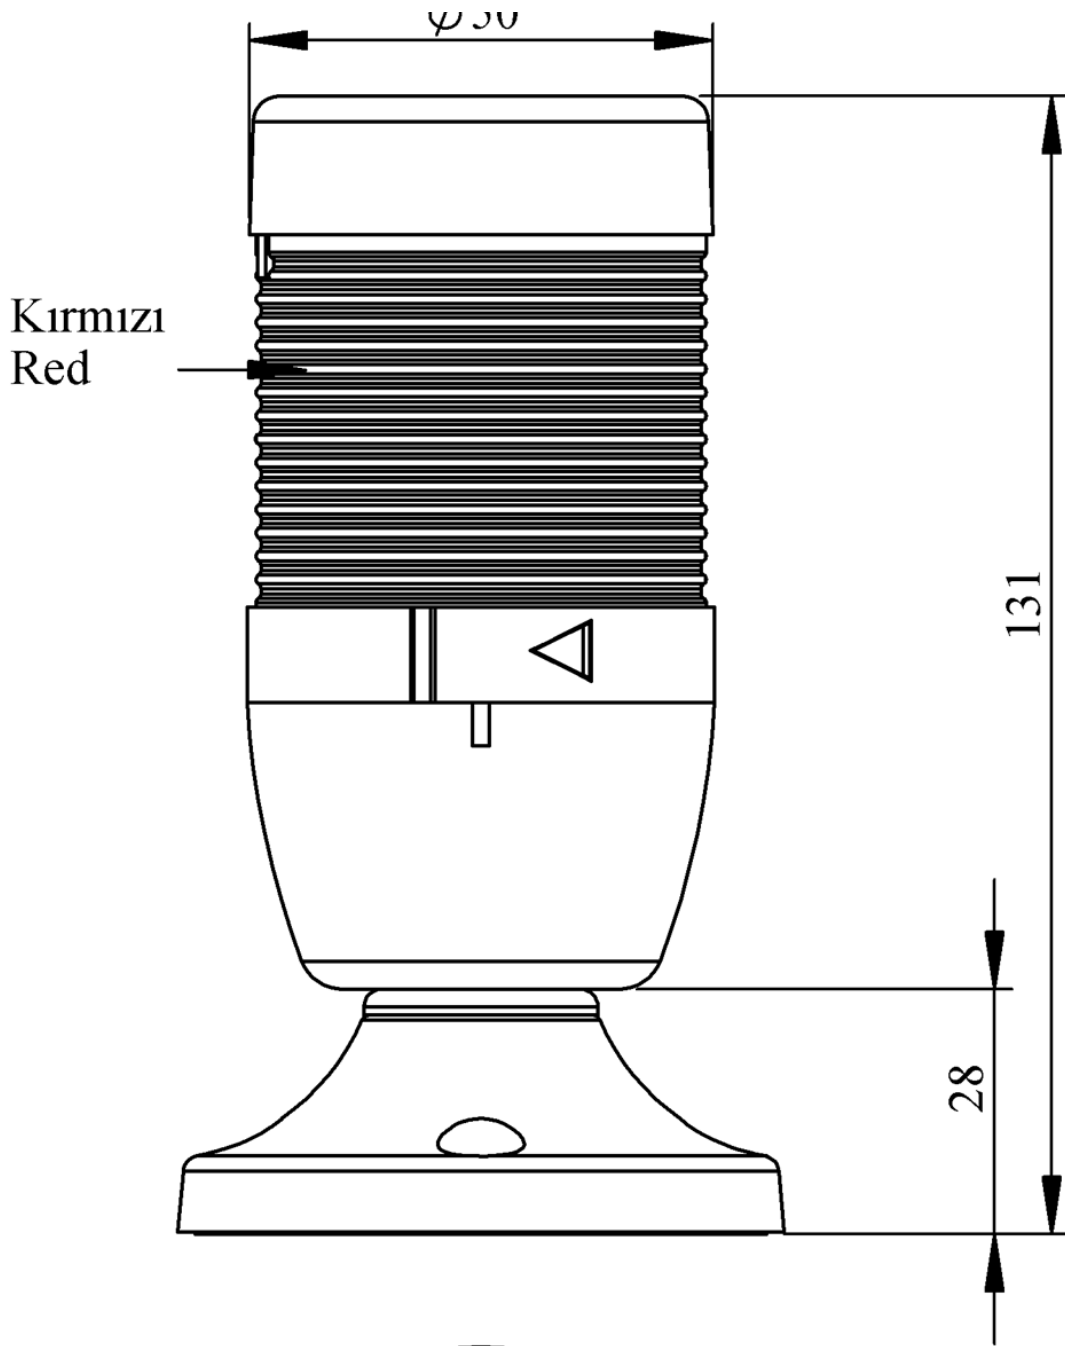

IK51L220XM02E

Ağırlık (Brüt Kutulu)	Gr	175
Ampul Tipi		LED
Çalışma Frekansı		50 Hz
Çalışma Gerilimi		220V AC
Ürün		LED Kolon 50mm
Montaj Şekli		45mm Borulu Etanjlı Plastik Ayaklı
Renk		Tek Katlı
Güç Tüketimi		1W
Yalıtım Gerilimi	Ui	300V
Çalışma Sıcaklığı		-25 °C /+70 °C
Koruma Sınıfı		IP65
Kablo Bağlantı Kesiti		0,75-1,5 mm ²
Sıkma Kuvveti		1,8Nm
Duy Tipi		BA15S
İmal Tarihi		
Seri		IK Serisi
Elektriksel Ömür	Min Saat	10000
Özellikler		Isıya dayanaklı, net görüntüVeren polikarbonat sinyal dodülleri
		Modüler yapı
		Ø50Veya Ø70 çap seçeneği
		LedliVeya flaşörlü ledli ampul seçeneği
		Aparat gerektirmeyen kolay kurlulum
		MakineVeya duvara bağlantı modülleri
		Buzzer seçeneği