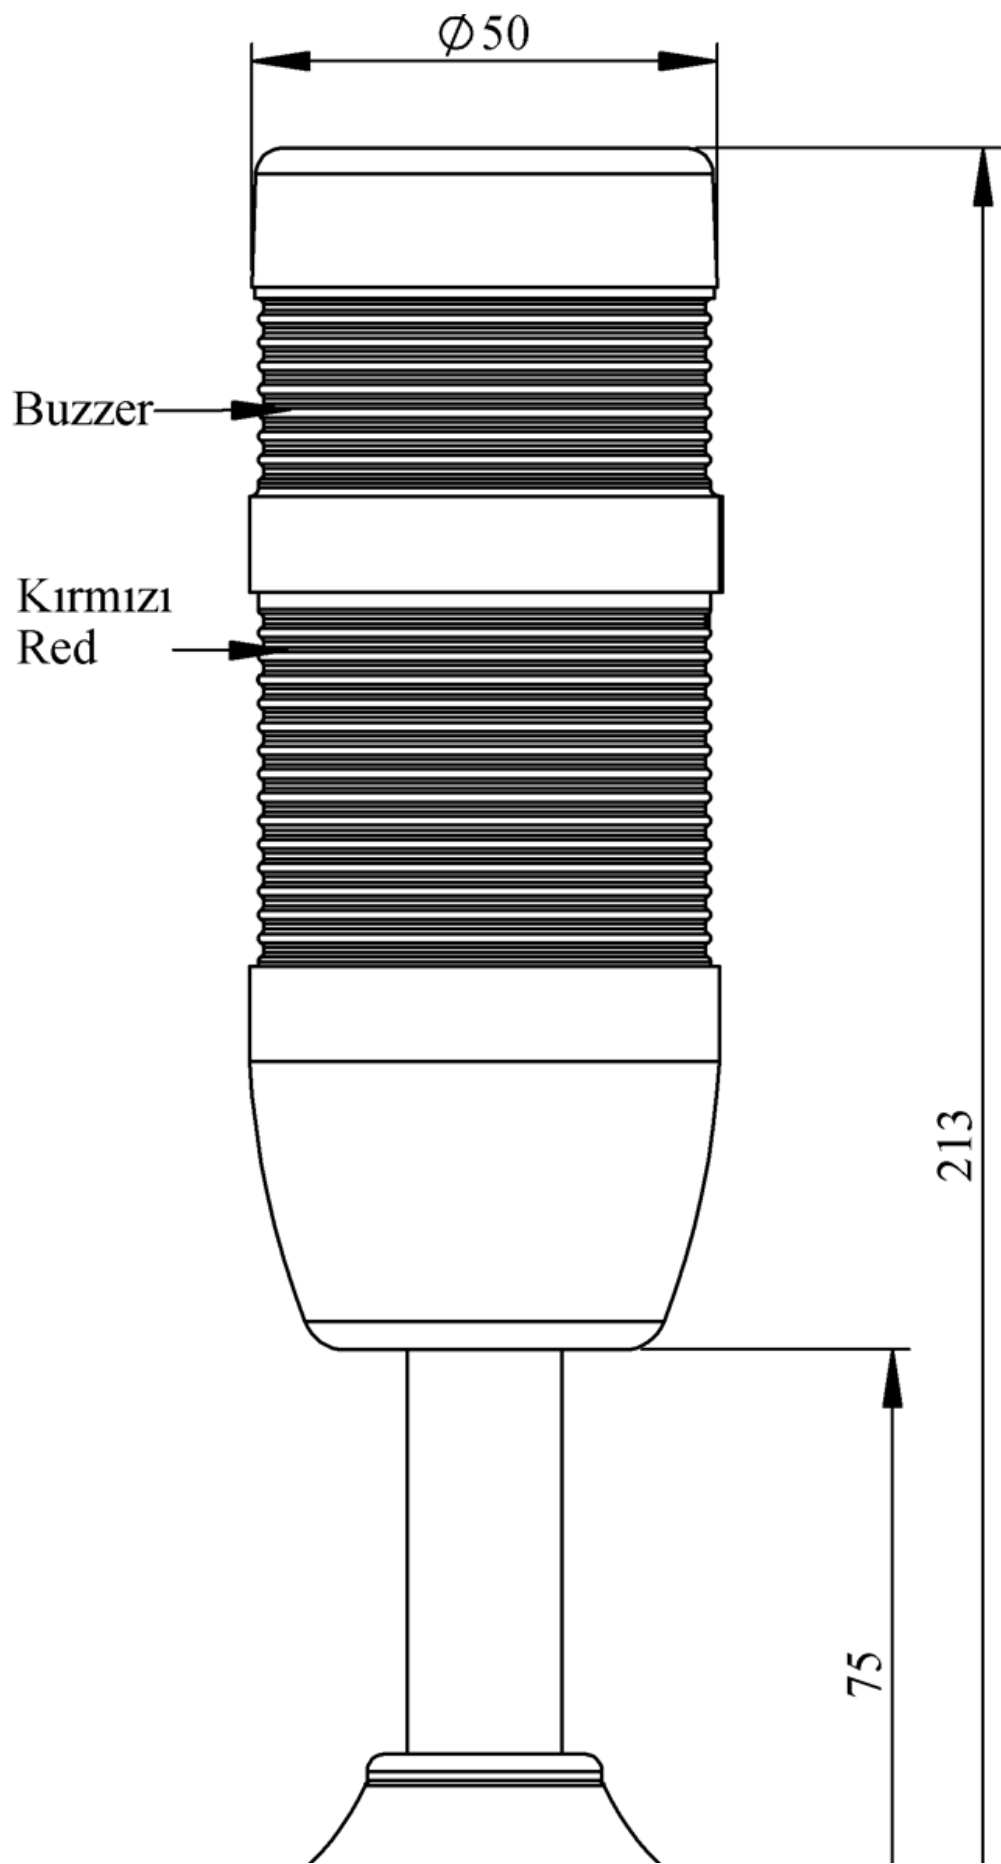

**IK51L220ZM03**

<b>Ağırlık (Brüt Kutulu)</b>	<b>Gr</b>	226
<b>Ampul Tipi</b>		LED
<b>Çalışma Frekansı</b>		50 Hz
<b>Çalışma Gerilimi</b>		220V AC
<b>Ürün</b>		LED Kolon 50mm
<b>Montaj Şekli</b>		100mm Borulu Plastik Ayaklı
<b>Renk</b>		İki Katlı
<b>Ses Şiddeti</b>		90 dB
<b>Güç Tüketimi</b>		1,35W
<b>Yalıtım Gerilimi</b>	<b>Ui</b>	300V
<b>Çalışma Sıcaklığı</b>		-25 °C /+70 °C
<b>Koruma Sınıfı</b>		IP40
<b>Kablo Bağlantı Kesiti</b>		0,75-1,5 mm <sup>2</sup>
<b>Sıkma Kuvveti</b>		1,8Nm
<b>Duy Tipi</b>		BA15S
<b>İmal Tarihi</b>		
<b>Seri</b>		IK Serisi
<b>Buzzer</b>		Buzzerlı
<b>Elektriksel Ömür</b>	<b>Min Saat</b>	10000
<b>Özellikler</b>		Isıya dayanıklı, net görüntüVeren polikarbonat sinyal dodülleri
		Modüler yapı
		Ø50Veya Ø70 çap seçeneği
		LedliVeya flaşörlü ledli ampul seçeneği
		Aparat gerektirmeyen kolay kurlulum
		MakineVeya duvara bağlantı modülleri
		Buzzer seçeneği

# Spire.XLS

Free version is limited to 5 sheets per workbook and 200 rows per sheet. This limitation is enforced during reading or writing XLS or PDF files. When converting Excel files to PDF files, you can only get the first 3 pages of PDF file.