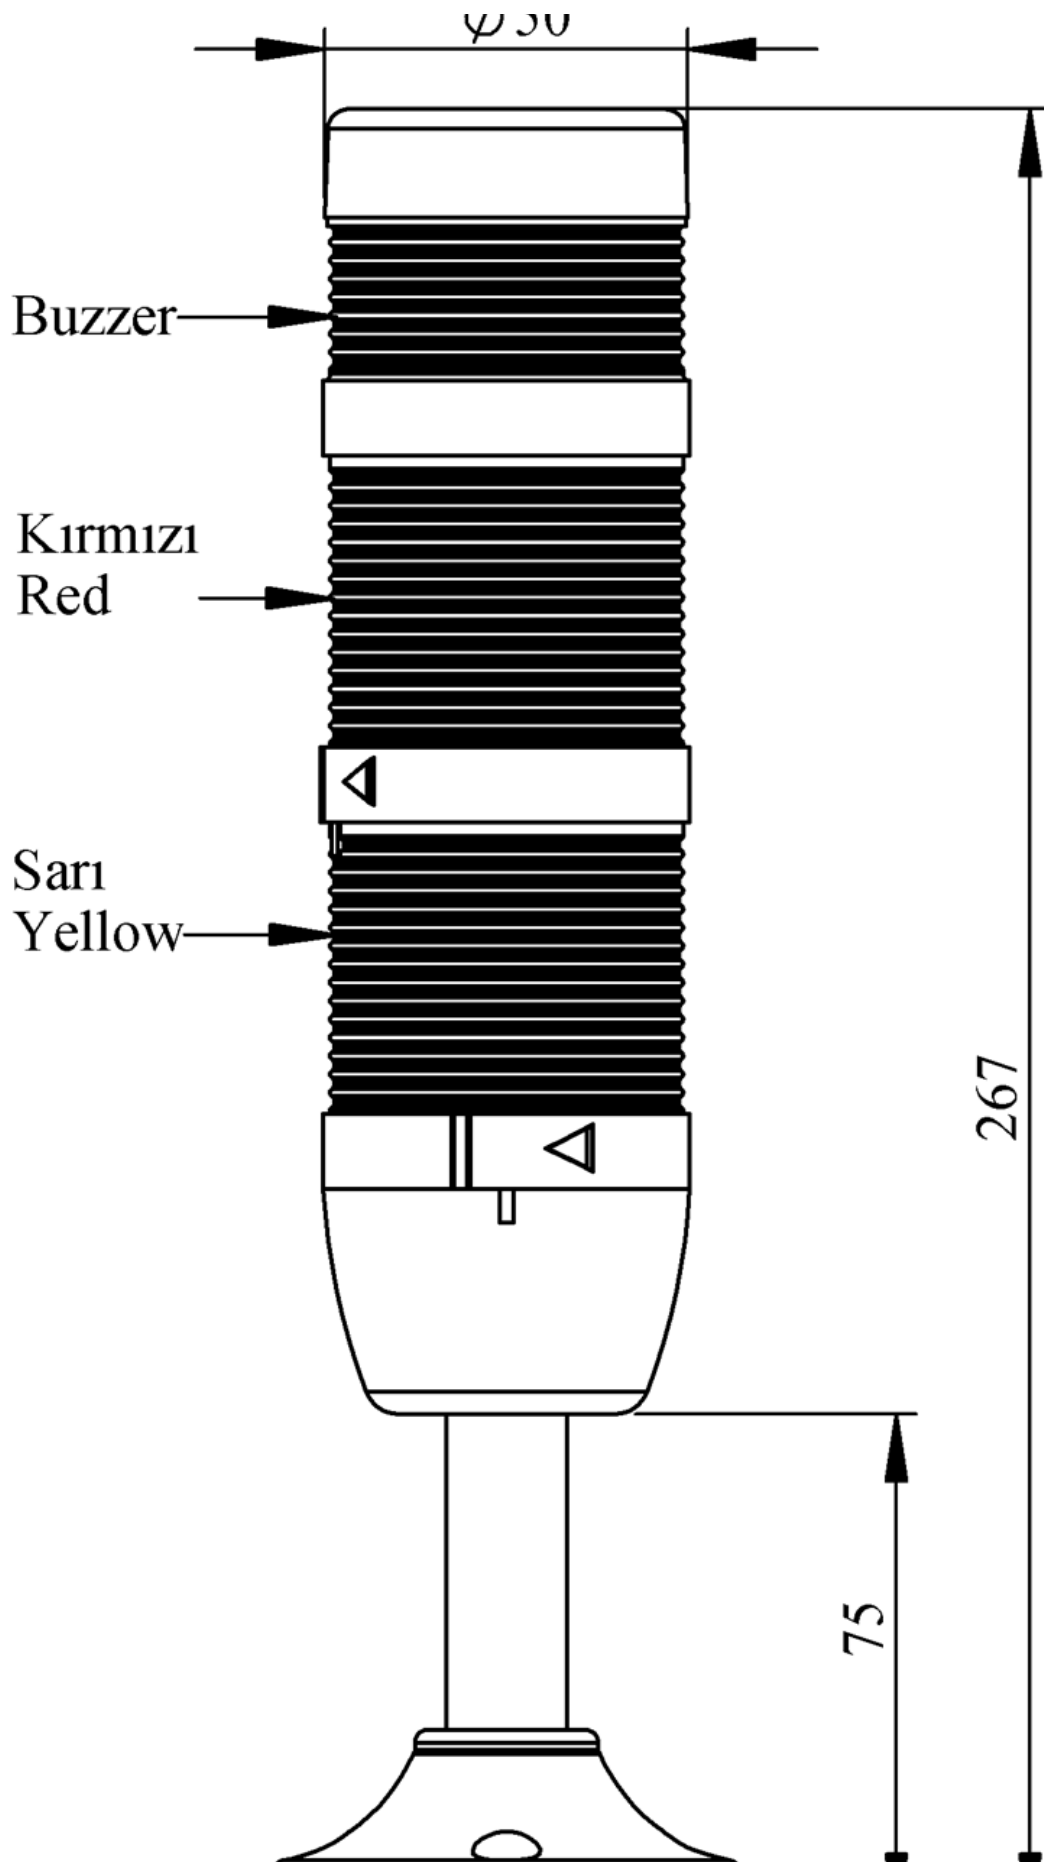

IK52F024ZM03

Ağırlık (Brüt Kutulu)	Gr	276
Ampul Tipi		LED
Çalışma Frekansı		50 Hz
Çalışma Gerilimi		24V AC/DC
Ürün		LED Kolon 50mm
Montaj Şekli		100mm Borulu Plastik Ayaklı
Renk		Üç Katlı
Işık		Flaşör
Ses Şiddeti		90 dB
Güç Tüketimi		3W
Çalışma Sıklığı	Açma Kapama/Saat	1 Hz
Yalıtım Gerilimi	Ui	300V
Çalışma Sıcaklığı		-25 °C /+70 °C
Koruma Sınıfı		IP40
Kablo Bağlantı Kesiti		0,75-1,5 mm ²
Sıkma Kuvveti		1,8Nm
Duy Tipi		BA15S
İmal Tarihi		
Seri		IK Serisi
Buzzer		Buzzerlı
Elektriksel Ömür	Min Saat	10000
Özellikler	Isıya dayanıklı, net görüntüVeren polikarbonat sinyal dodülleri	
	Modüler yapı	
	Ø50Veya Ø70 çap seçeneği	
	LedliVeya flaşörlü ledli ampul seçeneği	
	Aparat gerektirmeyen kolay kurlulum	
	MakineVeya duvara bağlantı modülleri	
	Buzzer seçeneği	

φ50

Spire.XLS

Free version is limited to 5 sheets per workbook and 200 rows per sheet. This limitation is enforced during reading or writing XLS or PDF files. When converting Excel files to PDF files, you can only get the first 3 pages of PDF file.