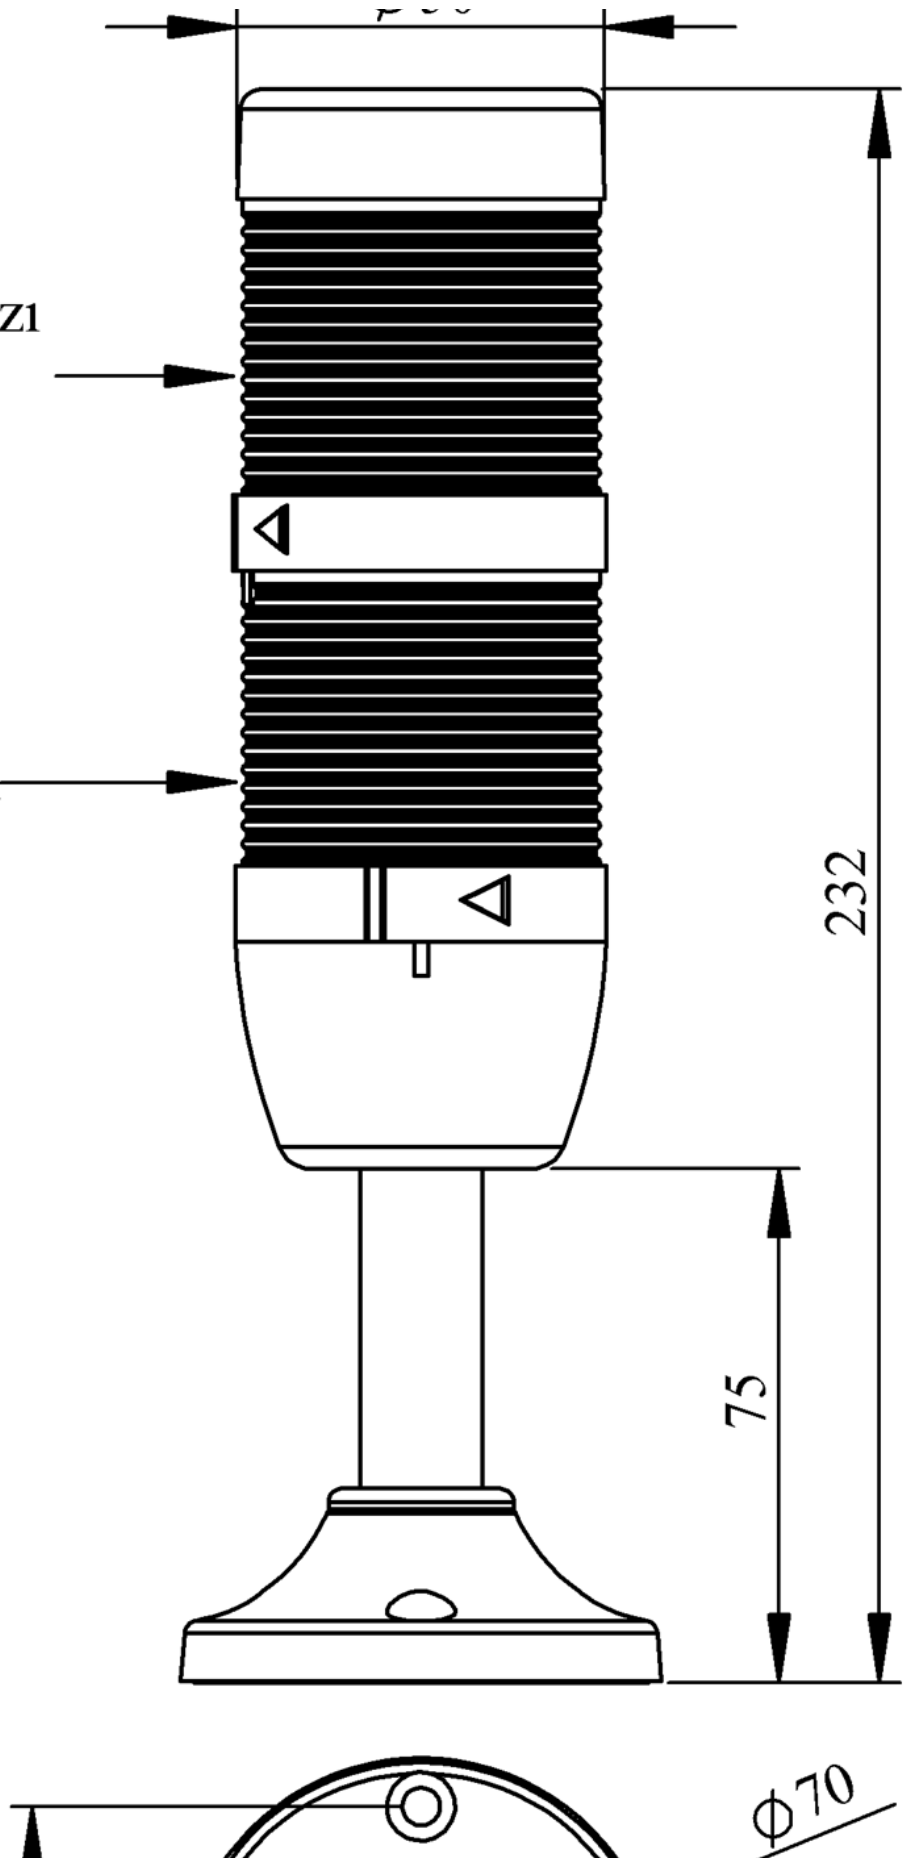

IK52F220XM03

Ağırlık (Brüt Kutulu)	Gr	241
Ampul Tipi		LED
Çalışma Frekansı		50 Hz
Çalışma Gerilimi		220V AC
Ürün		LED Kolon 50mm
Montaj Şekli		100mm Borulu Plastik Ayaklı
Renk		İki Katlı
Işık		Flaşör
Güç Tüketimi		2W
Çalışma Sıklığı	Açma Kapama/Saat	1 Hz
Yalıtım Gerilimi	Ui	300V
Çalışma Sıcaklığı		-25 °C /+70 °C
Koruma Sınıfı		IP40
Kablo Bağlantı Kesiti		0,75-1,5 mm ²
Sıkma Kuvveti		1,8Nm
Duy Tipi		BA15S
İmal Tarihi		
Seri		IK Serisi
Elektriksel Ömür	Min Saat	10000
Özellikler		Isıya dayanıklı, net görüntüVeren polikarbonat sinyal dodülleri
		Modüler yapı
		Ø50Veya Ø70 çap seçeneği
		LedliVeya flaşörlü ledli ampul seçeneği
		Aparat gerektirmeyen kolay kurlulum
		MakineVeya duvara bağlantı modülleri
		Buzzer seçeneği

— , $\phi 50$, —

Kırmızı
Red

Yeşil
Green

232

75

$\phi 70$

Spire.XLS

Free version is limited to 5 sheets per workbook and 200 rows per sheet. This limitation is enforced during reading or writing XLS or PDF files. When converting Excel files to PDF files, you can only get the first 3 pages of PDF file.