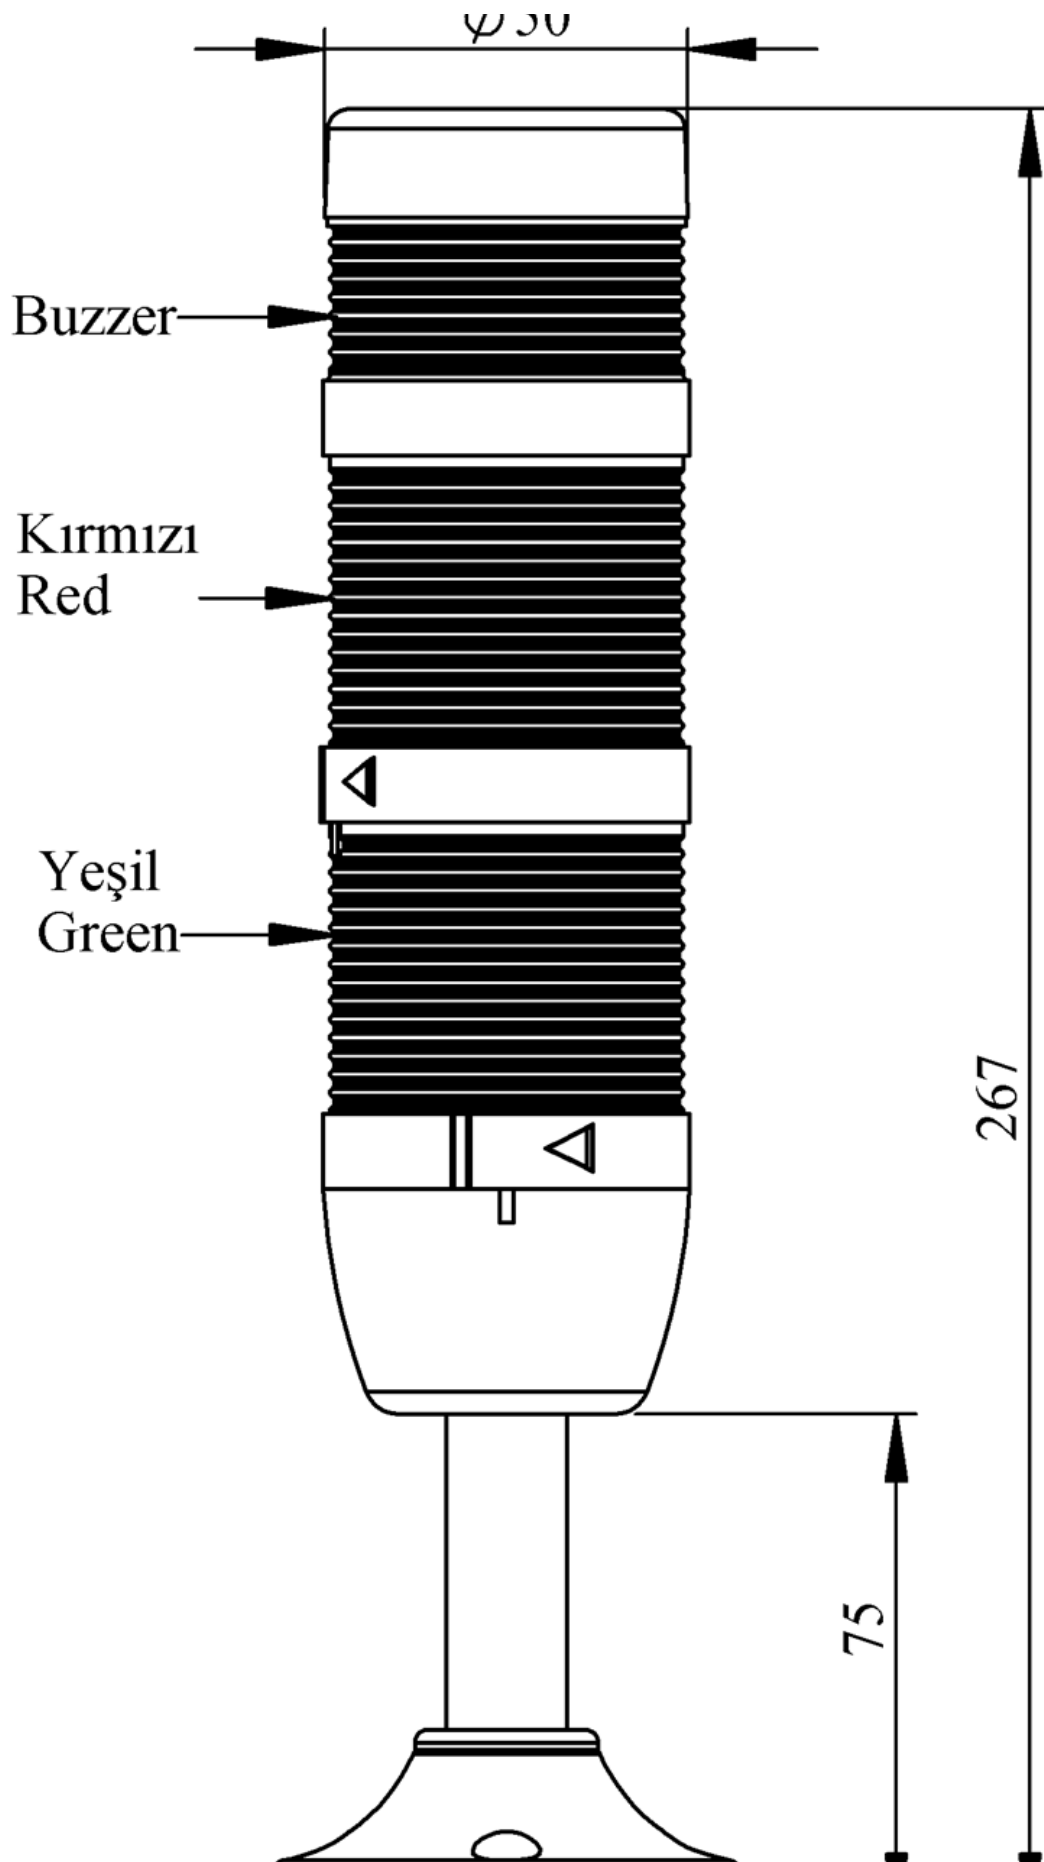

**IK52F220ZM03**

<b>Ağırlık (Brüt Kutulu)</b>	<b>Gr</b>	276
<b>Ampul Tipi</b>		LED
<b>Çalışma Frekansı</b>		50 Hz
<b>Çalışma Gerilimi</b>		220V AC
<b>Ürün</b>		LED Kolon 50mm
<b>Montaj Şekli</b>		100mm Borulu Plastik Ayaklı
<b>Renk</b>		Üç Katlı
<b>Işık</b>		Flaşör
<b>Ses Şiddeti</b>		90 dB
<b>Güç Tüketimi</b>		2,35W
<b>Çalışma Sıklığı</b>	<b>Açma Kapama/Saat</b>	1 Hz
<b>Yalıtım Gerilimi</b>	<b>Ui</b>	300V
<b>Çalışma Sıcaklığı</b>		-25 °C /+70 °C
<b>Koruma Sınıfı</b>		IP40
<b>Kablo Bağlantı Kesiti</b>		0,75-1,5 mm <sup>2</sup>
<b>Sıkma Kuvveti</b>		1,8Nm
<b>Duy Tipi</b>		BA15S
<b>İmal Tarihi</b>		
<b>Seri</b>		IK Serisi
<b>Buzzer</b>		Buzzerlı
<b>Elektriksel Ömür</b>	<b>Min Saat</b>	10000
<b>Özellikler</b>	Isıya dayanıklı, net görüntüVeren polikarbonat sinyal dodülleri	
	Modüler yapı	
	Ø50Veya Ø70 çap seçeneği	
	LedliVeya flaşörlü ledli ampul seçeneği	
	Aparat gerektirmeyen kolay kurlulum	
	MakineVeya duvara bağlantı modülleri	
	Buzzer seçeneği	

φ50