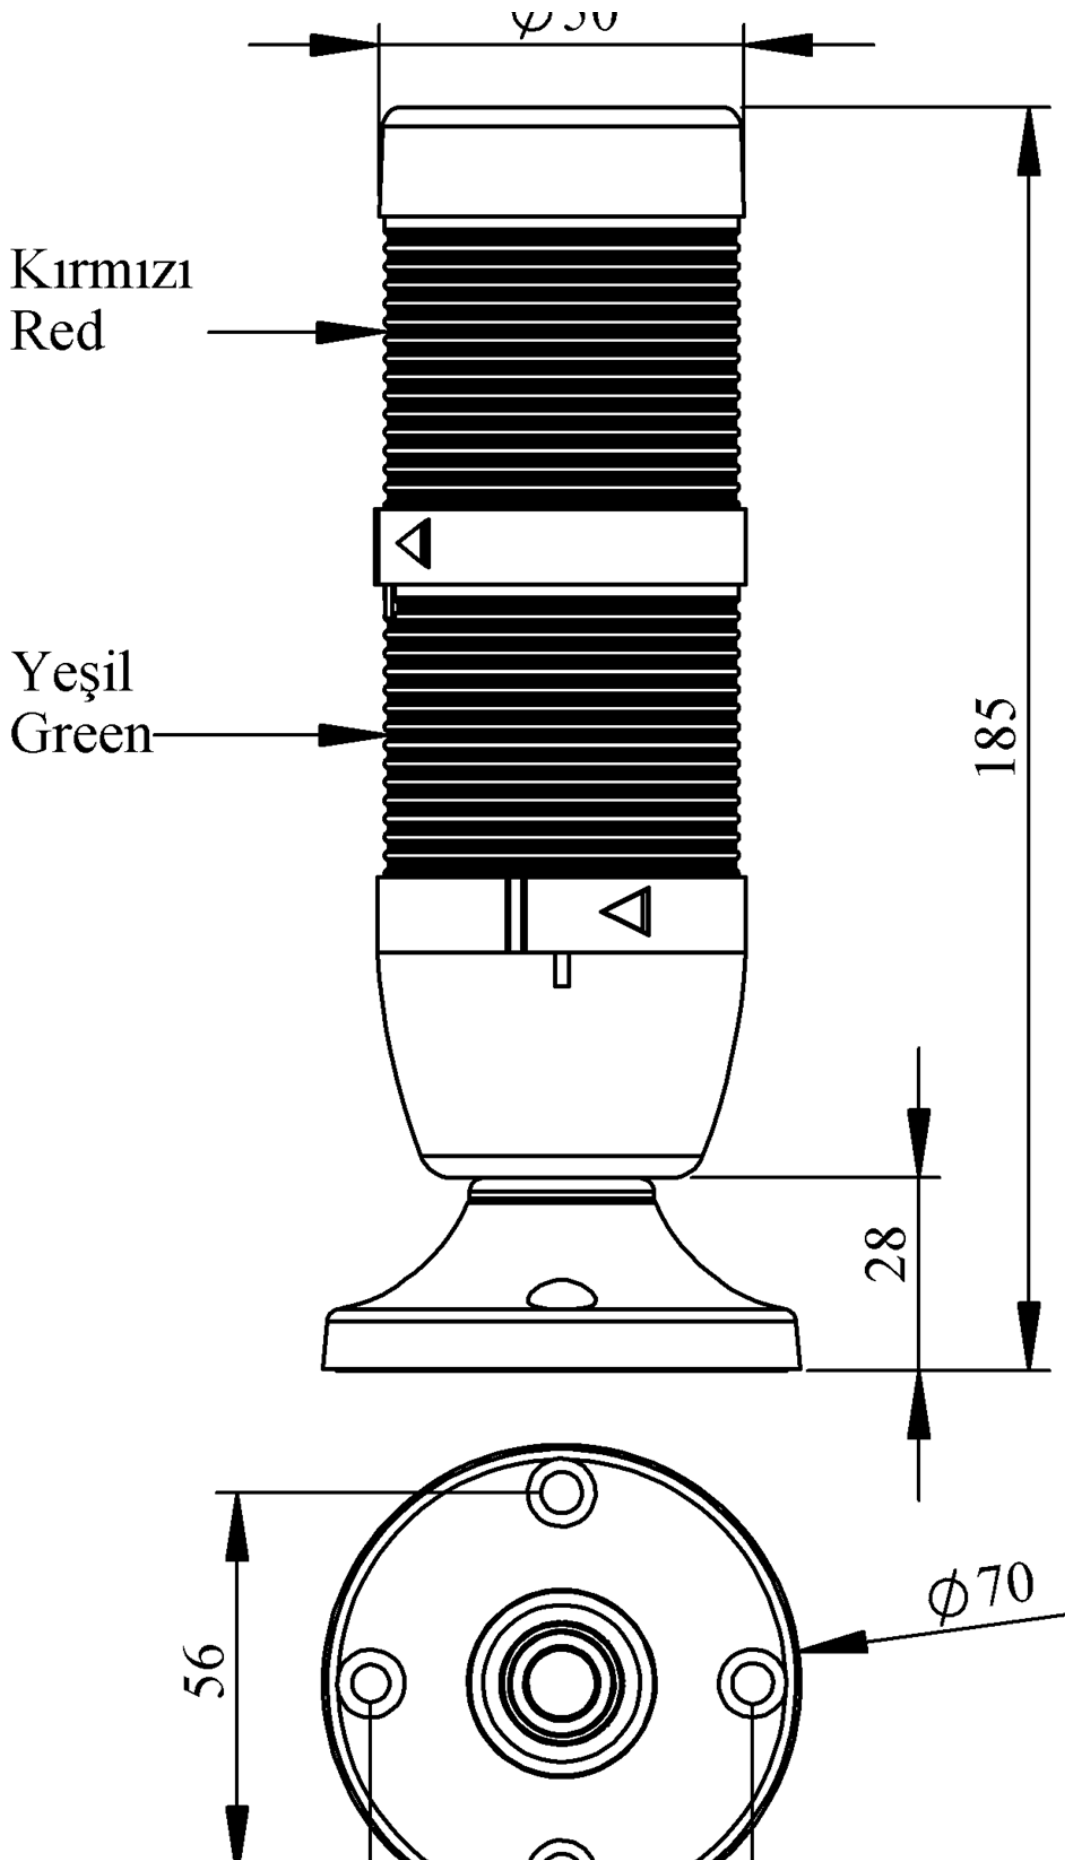

IK52L024XM02

Ağırlık (Brüt Kutulu)	Gr	231
Ampul Tipi		LED
Çalışma Frekansı		50 Hz
Çalışma Gerilimi		24V AC/DC
Ürün		LED Kolon 50mm
Montaj Şekli		45mm Borulu Plastik Ayaklı
Renk		İki Katlı
Güç Tüketimi		2W
Yalıtım Gerilimi	Ui	300V
Çalışma Sıcaklığı		-25 °C /+70 °C
Koruma Sınıfı		IP40
Kablo Bağlantı Kesiti		0,75-1,5 mm ²
Sıkma Kuvveti		1,8Nm
Duy Tipi		BA15S
İmal Tarihi		
Seri		IK Serisi
Elektriksel Ömür	Min Saat	10000
Özellikler		Isıya dayanıklı, net görüntüVeren polikarbonat sinyal dodülleri
		Modüler yapı
		Ø50Veya Ø70 çap seçeneği
		LedliVeya flaşörlü ledli ampul seçeneği
		Aparat gerektirmeyen kolay kurlulum
		MakineVeya duvara bağlantı modülleri
		Buzzer seçeneği