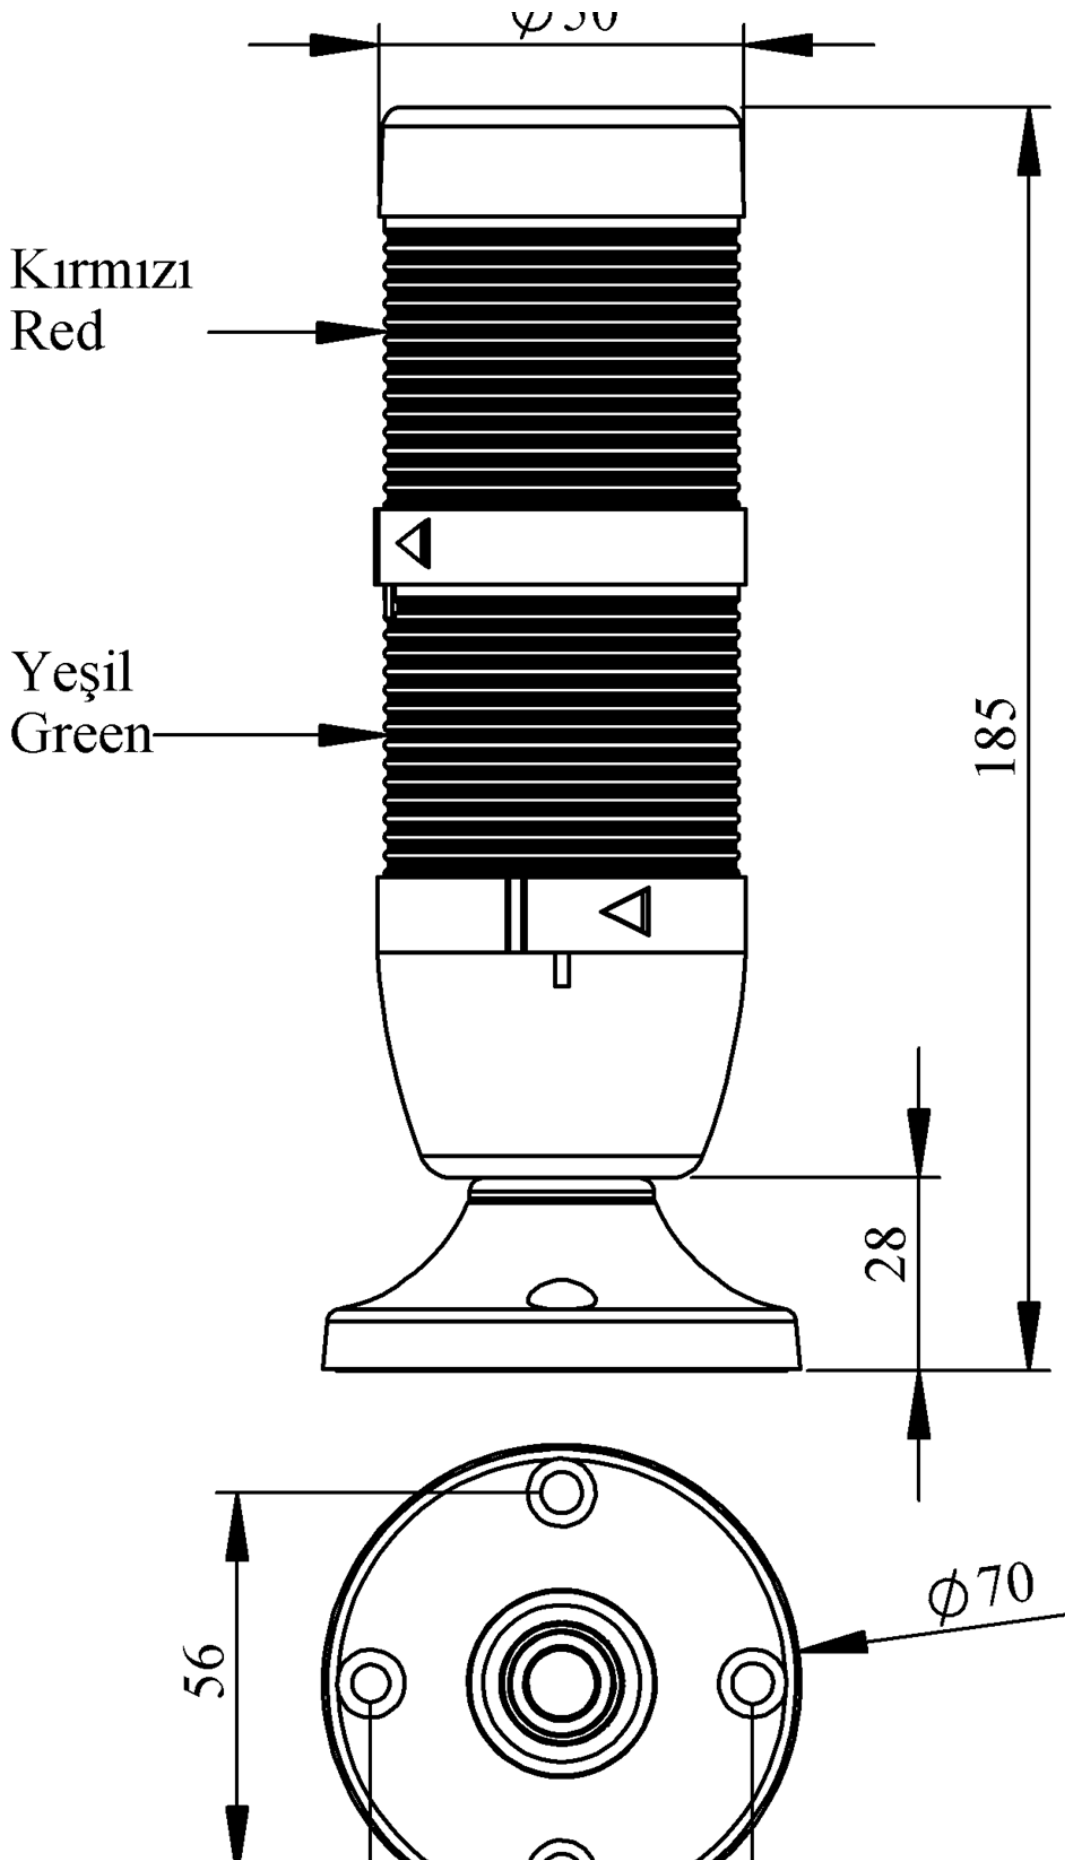

IK52L024XM02E

Ağırlık (Brüt Kutulu)	Gr	232
Ampul Tipi		LED
Çalışma Frekansı		50 Hz
Çalışma Gerilimi		24V AC/DC
Ürün		LED Kolon 50mm
Montaj Şekli		45mm Borulu Etanjlı Plastik Ayaklı
Renk		İki Katlı
Güç Tüketimi		2W
Yalıtım Gerilimi	Ui	300V
Çalışma Sıcaklığı		-25 °C /+70 °C
Koruma Sınıfı		IP65
Kablo Bağlantı Kesiti		0,75-1,5 mm ²
Sıkma Kuvveti		1,8Nm
Duy Tipi		BA15S
İmal Tarihi		
Seri		IK Serisi
Elektriksel Ömür	Min Saat	10000
Özellikler		Isıya dayanaklı, net görüntüVeren polikarbonat sinyal dodülleri
		Modüler yapı
		Ø50Veya Ø70 çap seçeneği
		LedliVeya flaşörlü ledli ampul seçeneği
		Aparat gerektirmeyen kolay kurlulum
		MakineVeya duvara bağlantı modülleri
		Buzzer seçeneği