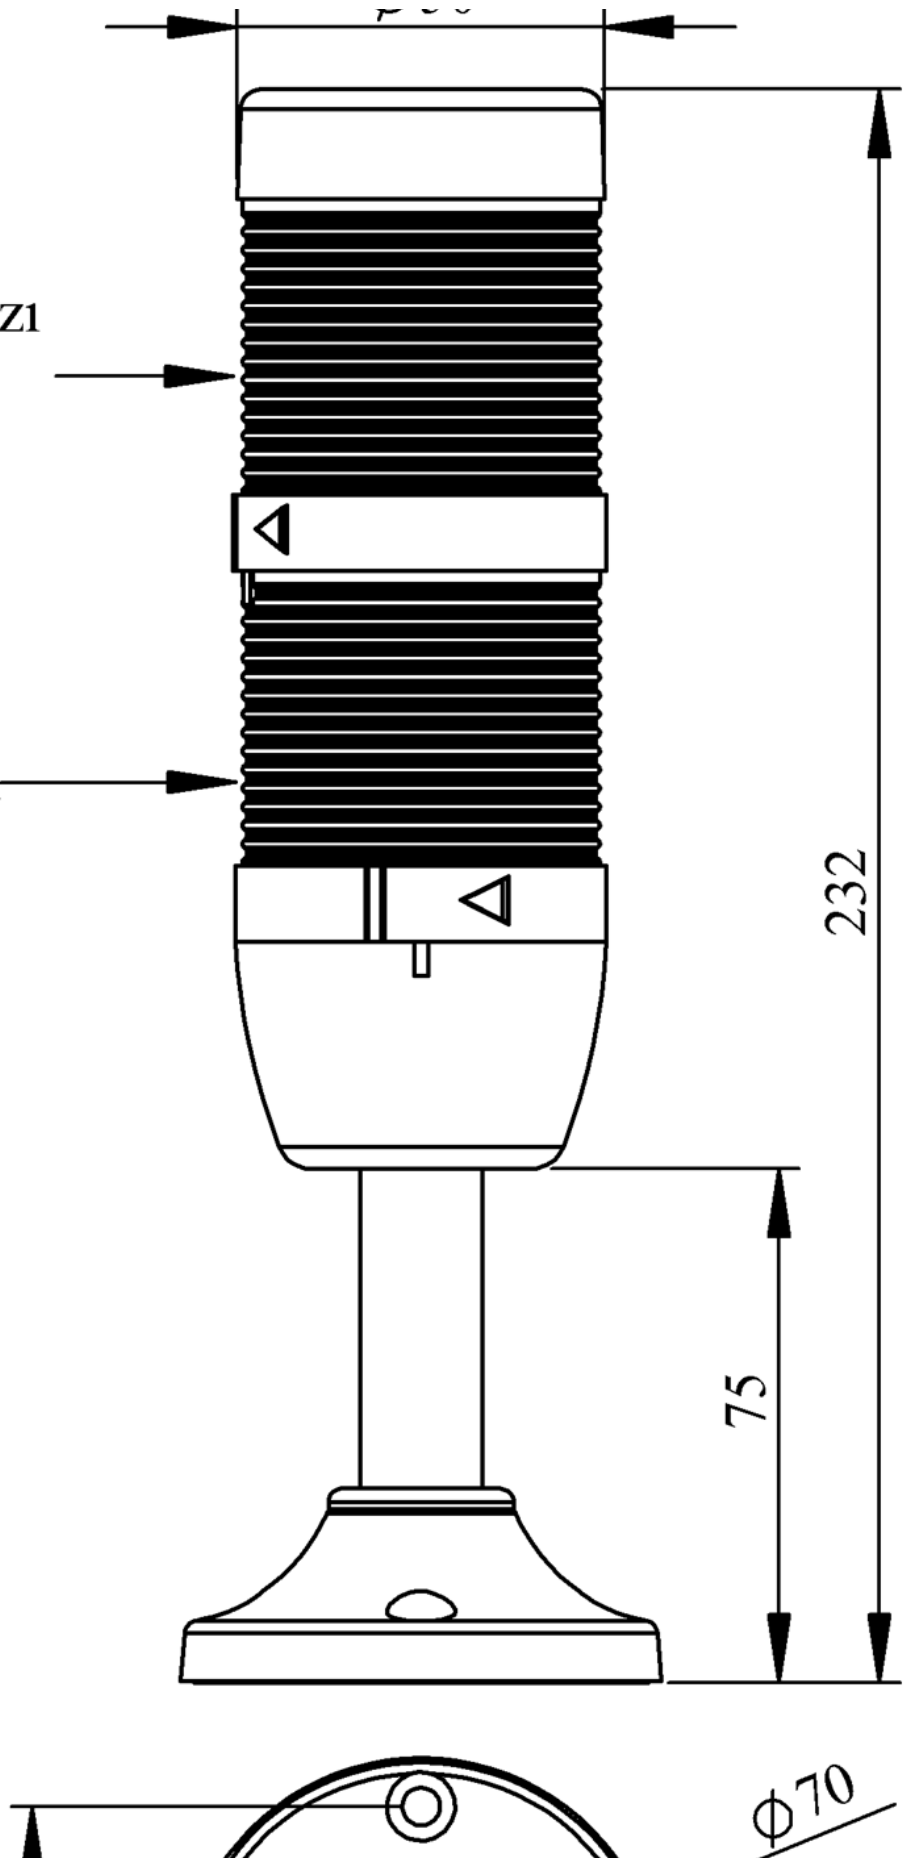

Kırmızı
Red

Yeşil
Green

232

75

$\phi 70$