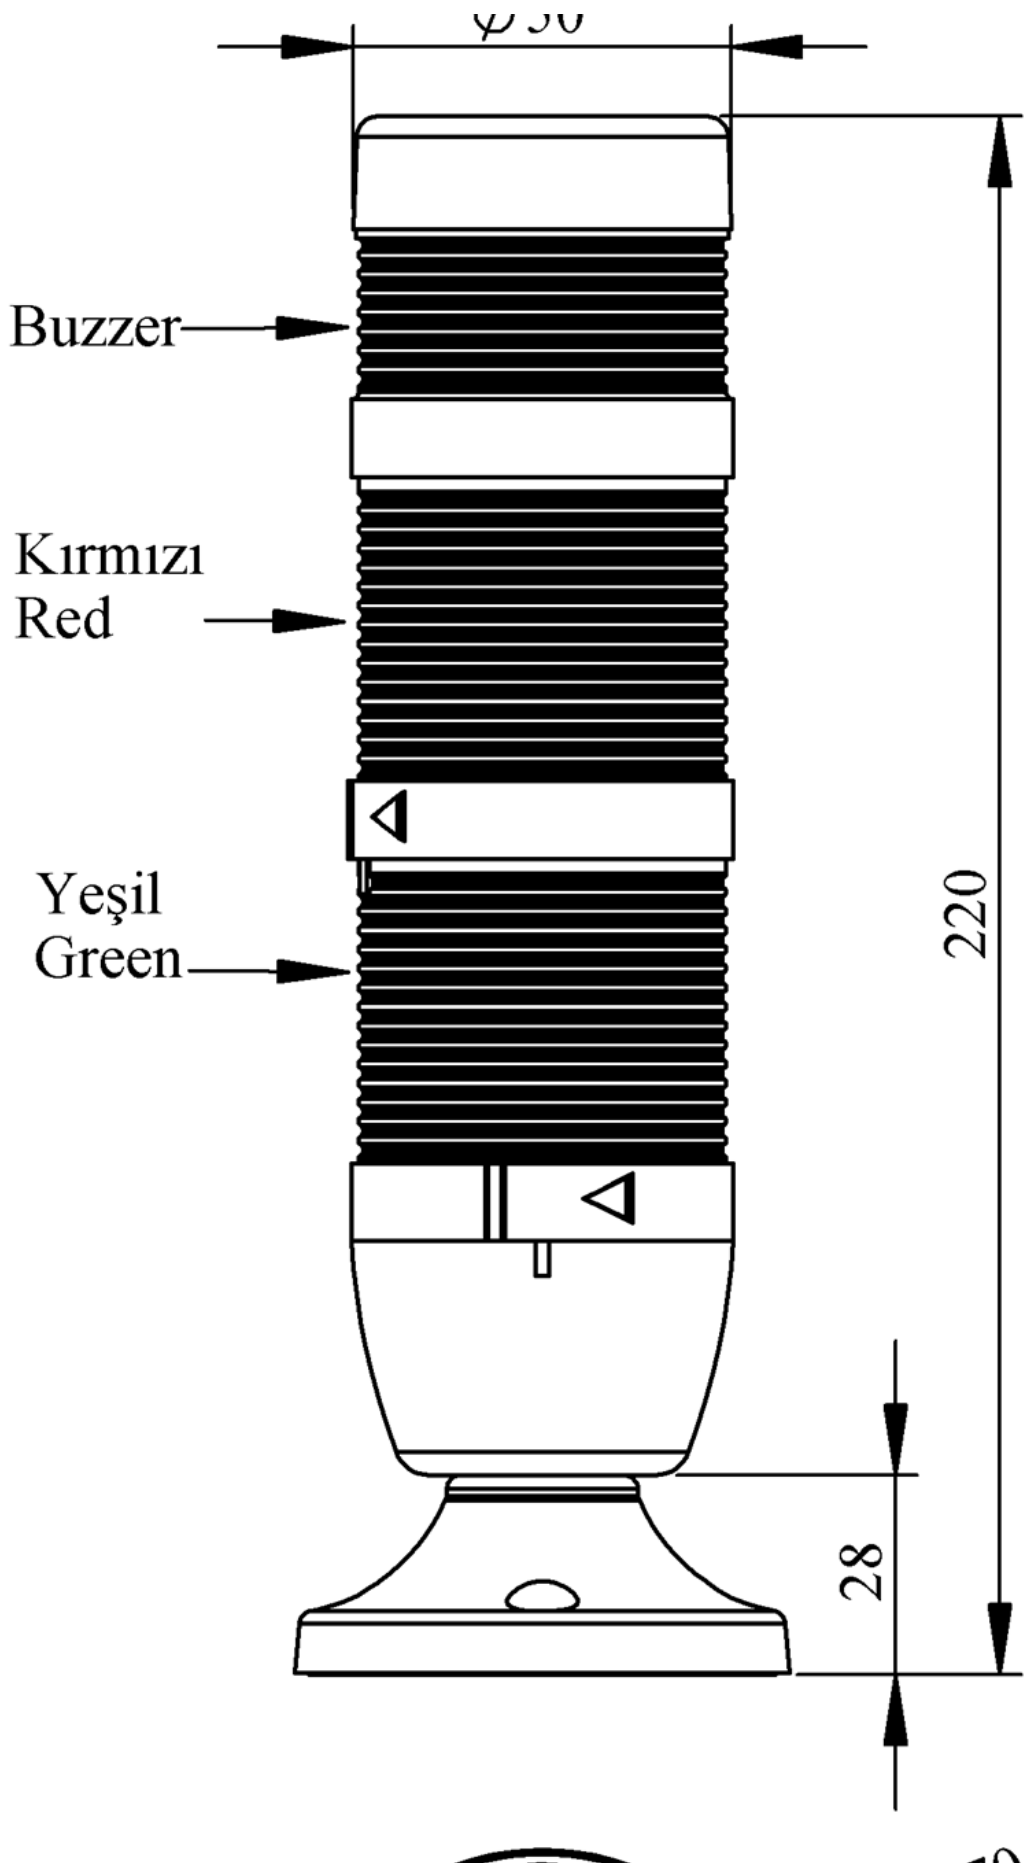

**IK52L024ZM02**

<b>Ağırlık (Brüt Kutulu)</b>	<b>Gr</b>	266
<b>Ampul Tipi</b>		LED
<b>Çalışma Frekansı</b>		50 Hz
<b>Çalışma Gerilimi</b>		24V AC/DC
<b>Ürün</b>		LED Kolon 50mm
<b>Montaj Şekli</b>		45mm Borulu Plastik Ayaklı
<b>Renk</b>		Üç Katlı
<b>Ses Şiddeti</b>		90 dB
<b>Güç Tüketimi</b>		3W
<b>Yalıtım Gerilimi</b>	<b>Ui</b>	300V
<b>Çalışma Sıcaklığı</b>		-25 °C /+70 °C
<b>Koruma Sınıfı</b>		IP40
<b>Kablo Bağlantı Kesiti</b>		0,75-1,5 mm <sup>2</sup>
<b>Sıkma Kuvveti</b>		1,8Nm
<b>Duy Tipi</b>		BA15S
<b>İmal Tarihi</b>		
<b>Seri</b>		IK Serisi
<b>Buzzer</b>		Buzzerlı
<b>Elektriksel Ömür</b>	<b>Min Saat</b>	10000
<b>Özellikler</b>		Isıya dayanıklı, net görüntüVeren polikarbonat sinyal dodülleri
		Modüler yapı
		Ø50Veya Ø70 çap seçeneği
		LedliVeya flaşörlü ledli ampul seçeneği
		Aparat gerektirmeyen kolay kurlulum
		MakineVeya duvara bağlantı modülleri
		Buzzer seçeneği

φ50