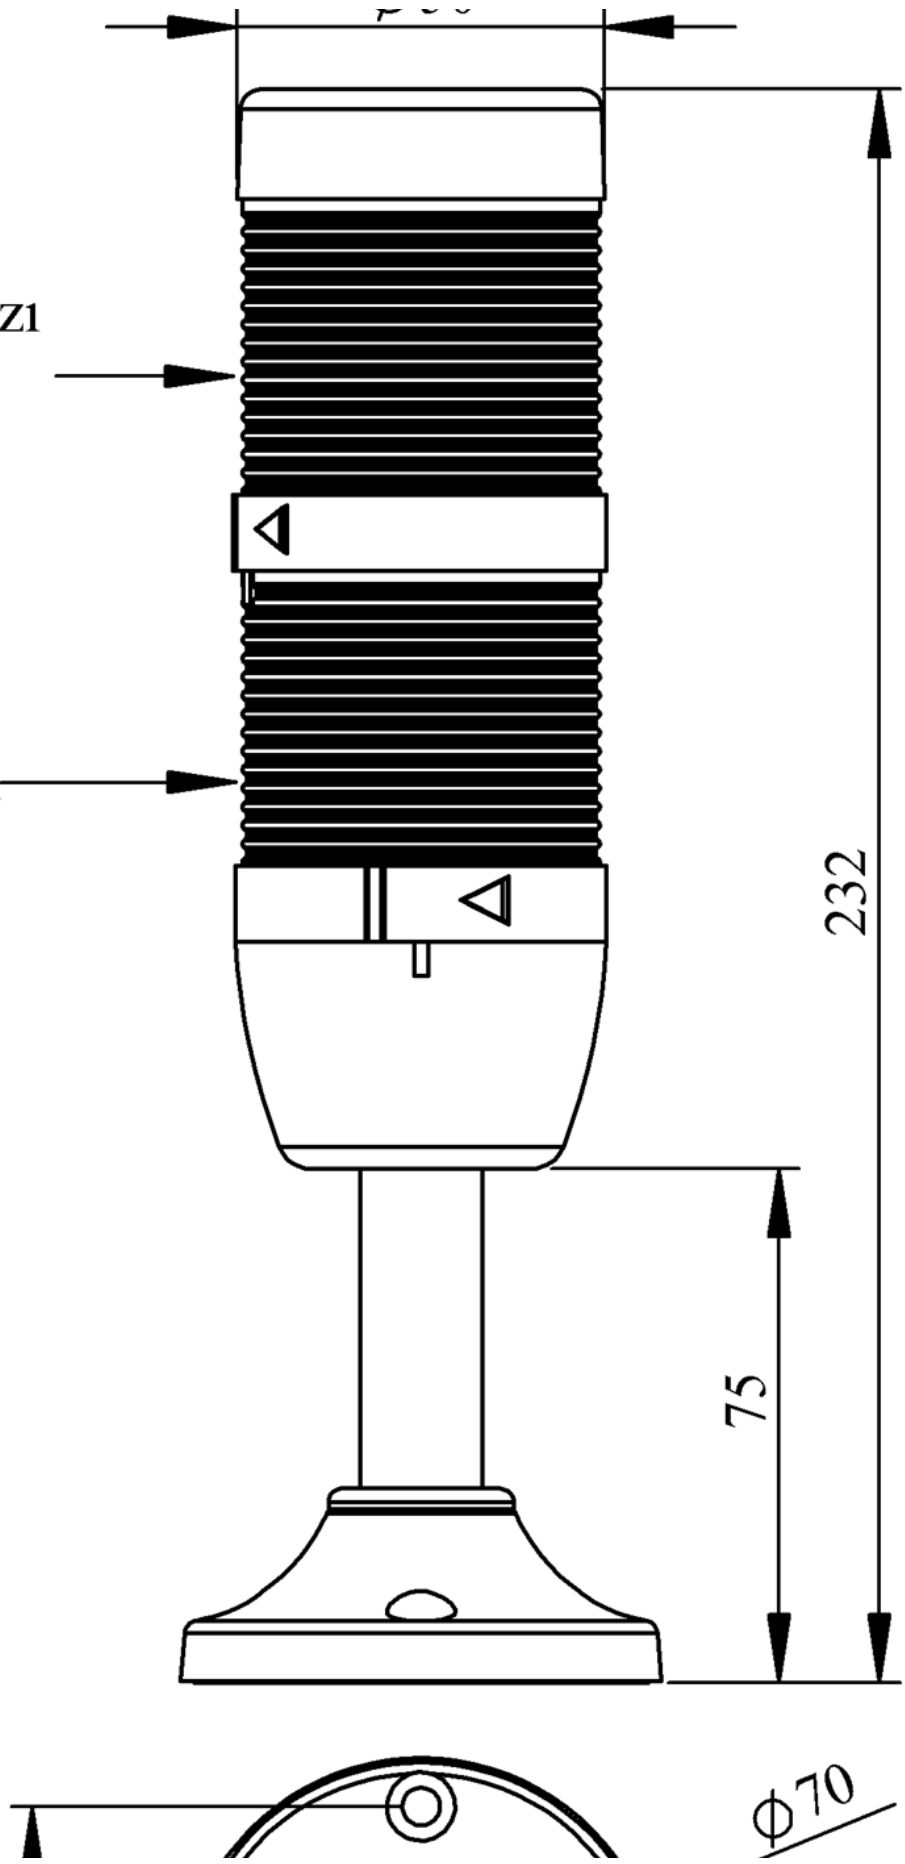

Kırmızı
Red

Yeşil
Green