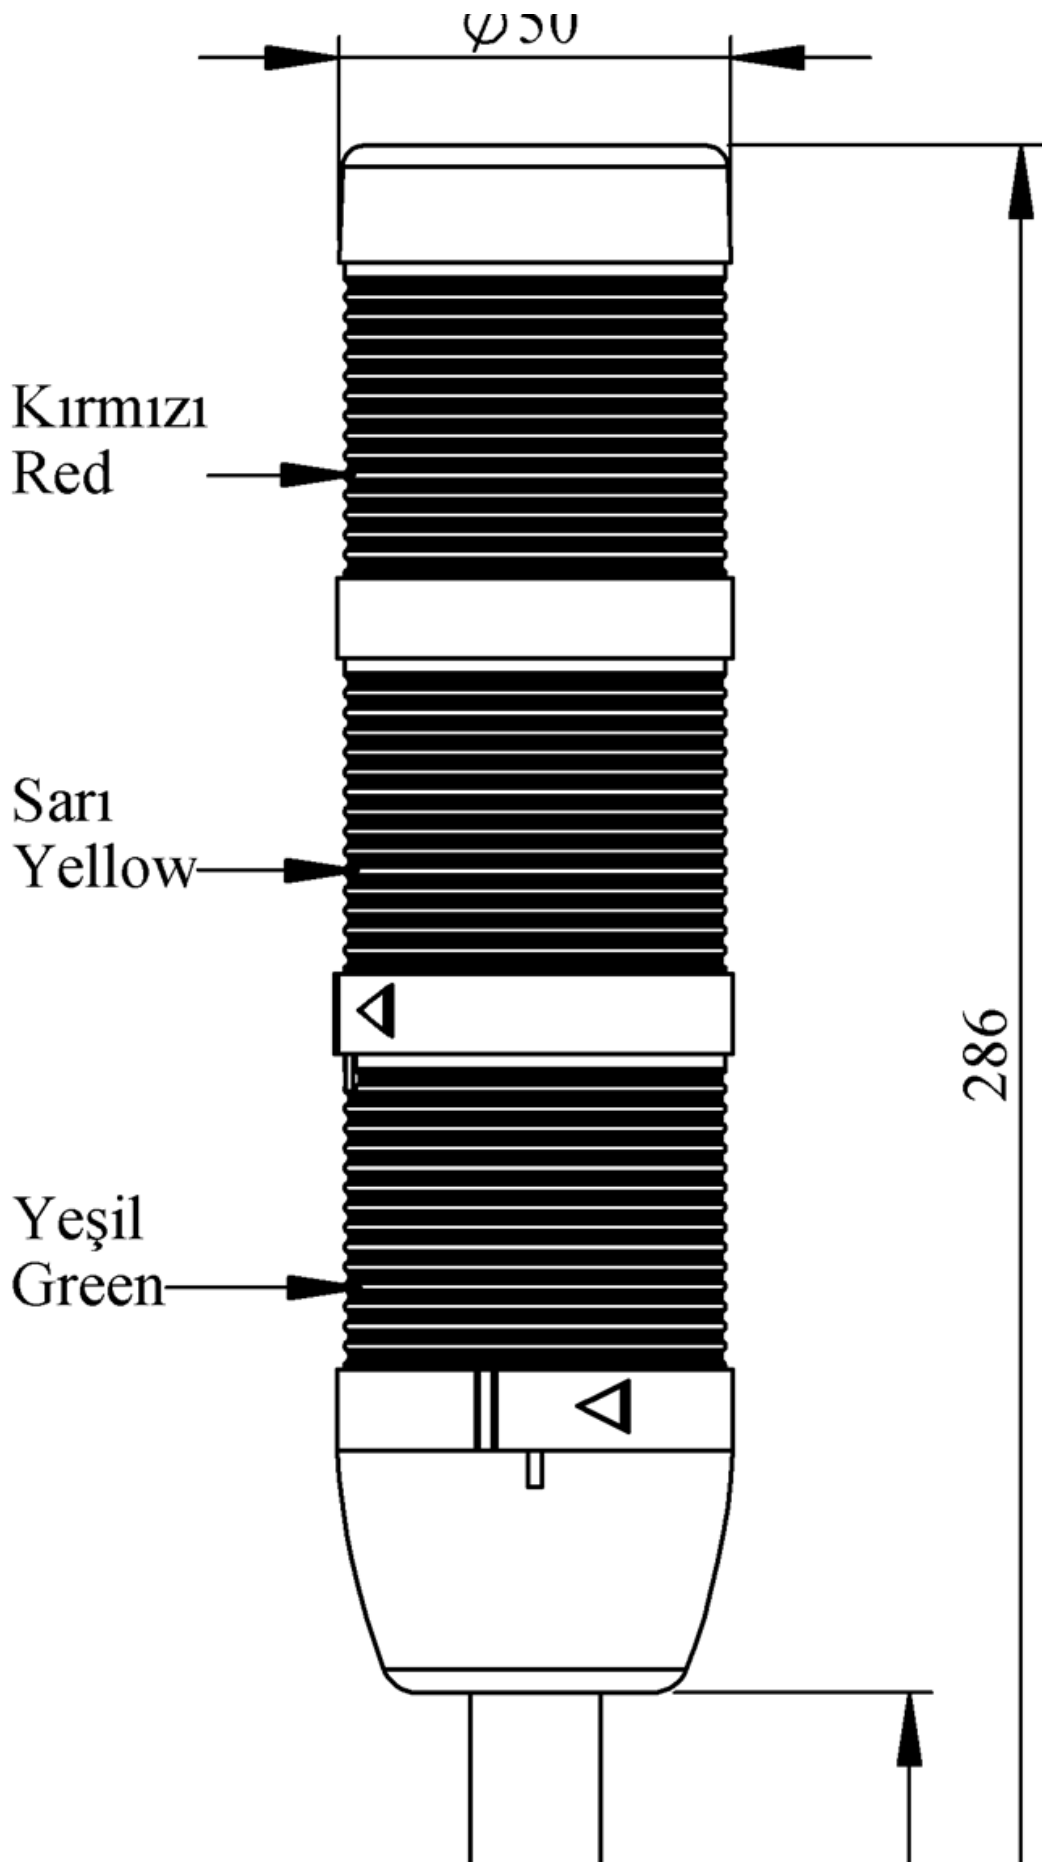

IK53F024XM03

Ağırlık (Brüt Kutulu)	Gr	298
Ampul Tipi		LED
Çalışma Frekansı		50 Hz
Çalışma Gerilimi		24V AC/DC
Ürün		LED Kolon 50mm
Montaj Şekli		100mm Borulu Plastik Ayaklı
Renk		Üç Katlı
Işık		Flaşör
Güç Tüketimi		3W
Çalışma Sıklığı	Açma Kapama/Saat	1 Hz
Yalıtım Gerilimi	Ui	300V
Çalışma Sıcaklığı		-25 °C /+70 °C
Koruma Sınıfı		IP40
Kablo Bağlantı Kesiti		0,75-1,5 mm ²
Sıkma Kuvveti		1,8Nm
Duy Tipi		BA15S
İmal Tarihi		
Seri		IK Serisi
Elektriksel Ömür	Min Saat	10000
Özellikler		Isıya dayanıklı, net görüntüVeren polikarbonat sinyal dodülleri
		Modüler yapı
		Ø50Veya Ø70 çap seçeneği
		LedliVeya flaşörlü ledli ampul seçeneği
		Aparat gerektirmeyen kolay kurlulum
		MakineVeya duvara bağlantı modülleri
		Buzzer seçeneği

050

Spire.XLS

Free version is limited to 5 sheets per workbook and 200 rows per sheet. This limitation is enforced during reading or writing XLS or PDF files. When converting Excel files to PDF files, you can only get the first 3 pages of PDF file.