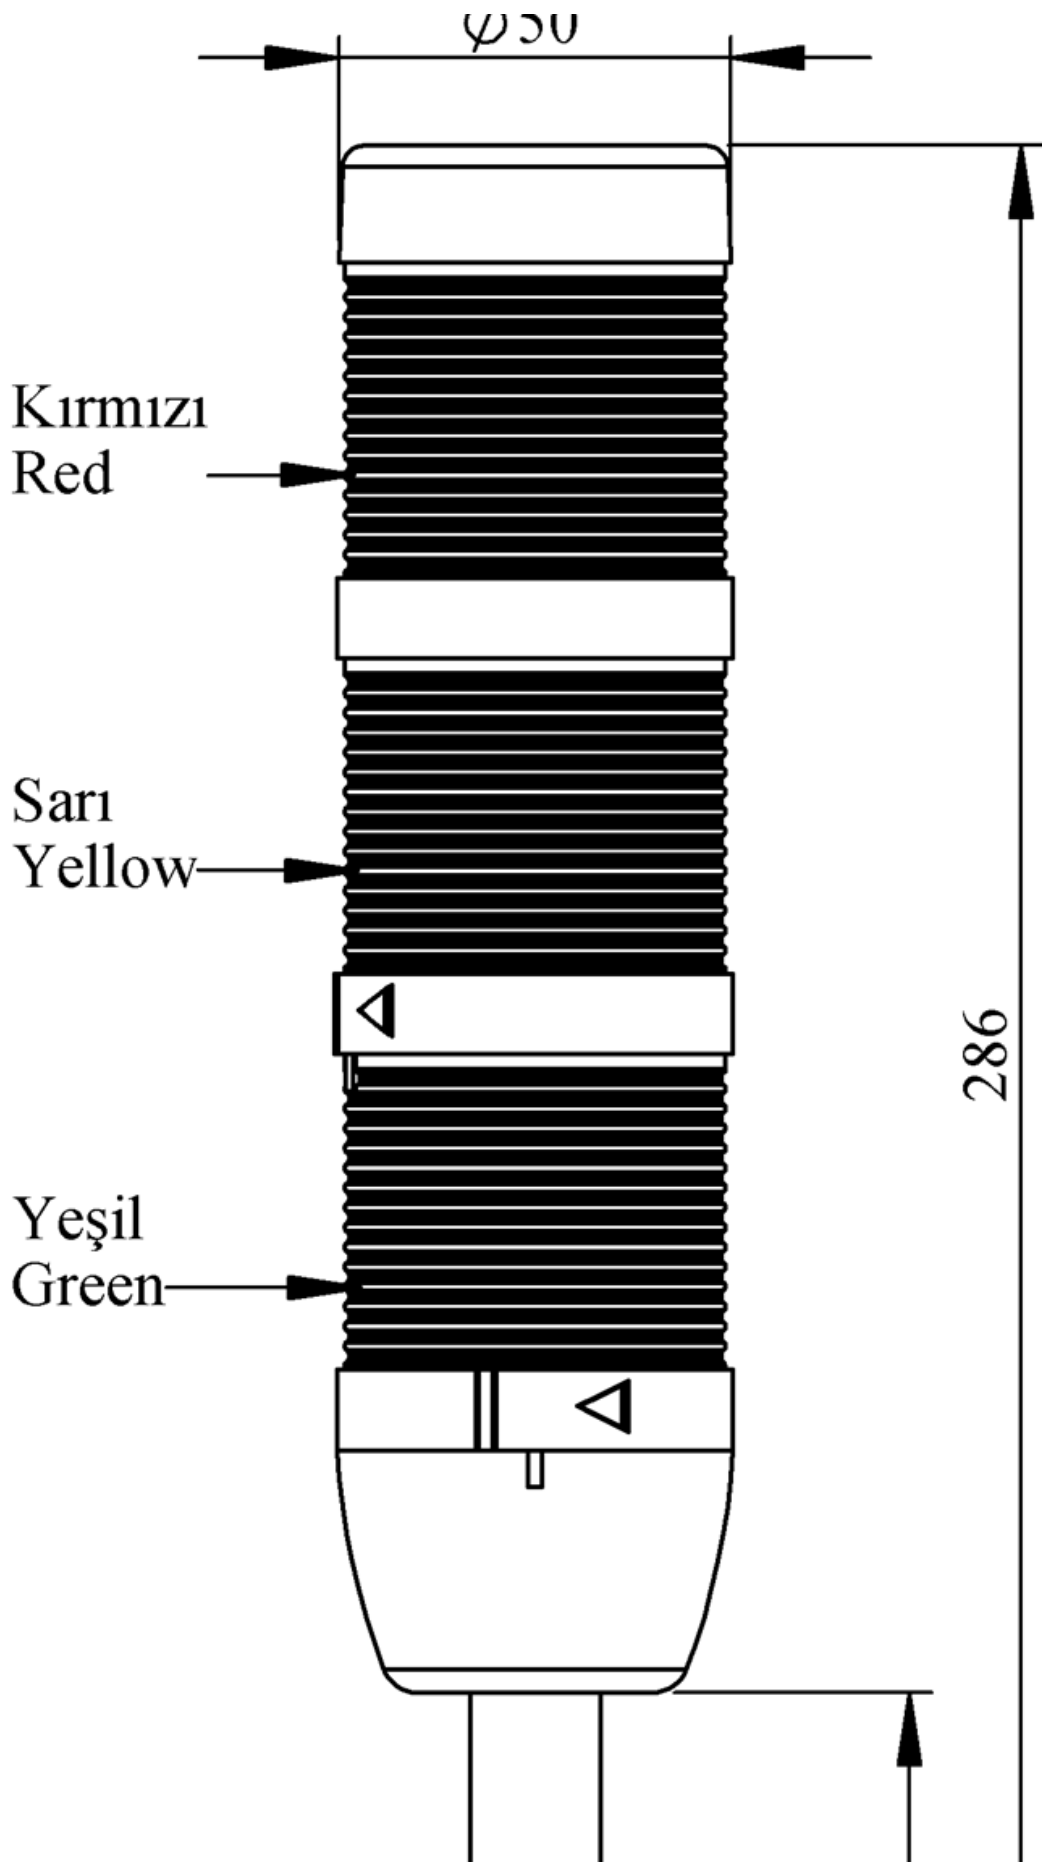

IK53F220XM03

Ağırlık (Brüt Kutulu)	Gr	298
Ampul Tipi		LED
Çalışma Frekansı		50 Hz
Çalışma Gerilimi		220V AC
Ürün		LED Kolon 50mm
Montaj Şekli		100mm Borulu Plastik Ayaklı
Renk		Üç Katlı
Işık		Flaşör
Güç Tüketimi		3W
Çalışma Sıklığı	Açma Kapama/Saat	1 Hz
Yalıtım Gerilimi	Ui	300V
Çalışma Sıcaklığı		-25 °C /+70 °C
Koruma Sınıfı		IP40
Kablo Bağlantı Kesiti		0,75-1,5 mm ²
Sıkma Kuvveti		1,8Nm
Duy Tipi		BA15S
İmal Tarihi		
Seri		IK Serisi
Elektriksel Ömür	Min Saat	10000
Özellikler		Isıya dayanaklı, net görüntüVeren polikarbonat sinyal dodülleri
		Modüler yapı
		Ø50Veya Ø70 çap seçeneği
		LedliVeya flaşörlü ledli ampul seçeneği
		Aparat gerektirmeyen kolay kurlulum
		MakineVeya duvara bağlantı modülleri
		Buzzer seçeneği

Ø50

Spire.XLS

Free version is limited to 5 sheets per workbook and 200 rows per sheet. This limitation is enforced during reading or writing XLS or PDF files. When converting Excel files to PDF files, you can only get the first 3 pages of PDF file.