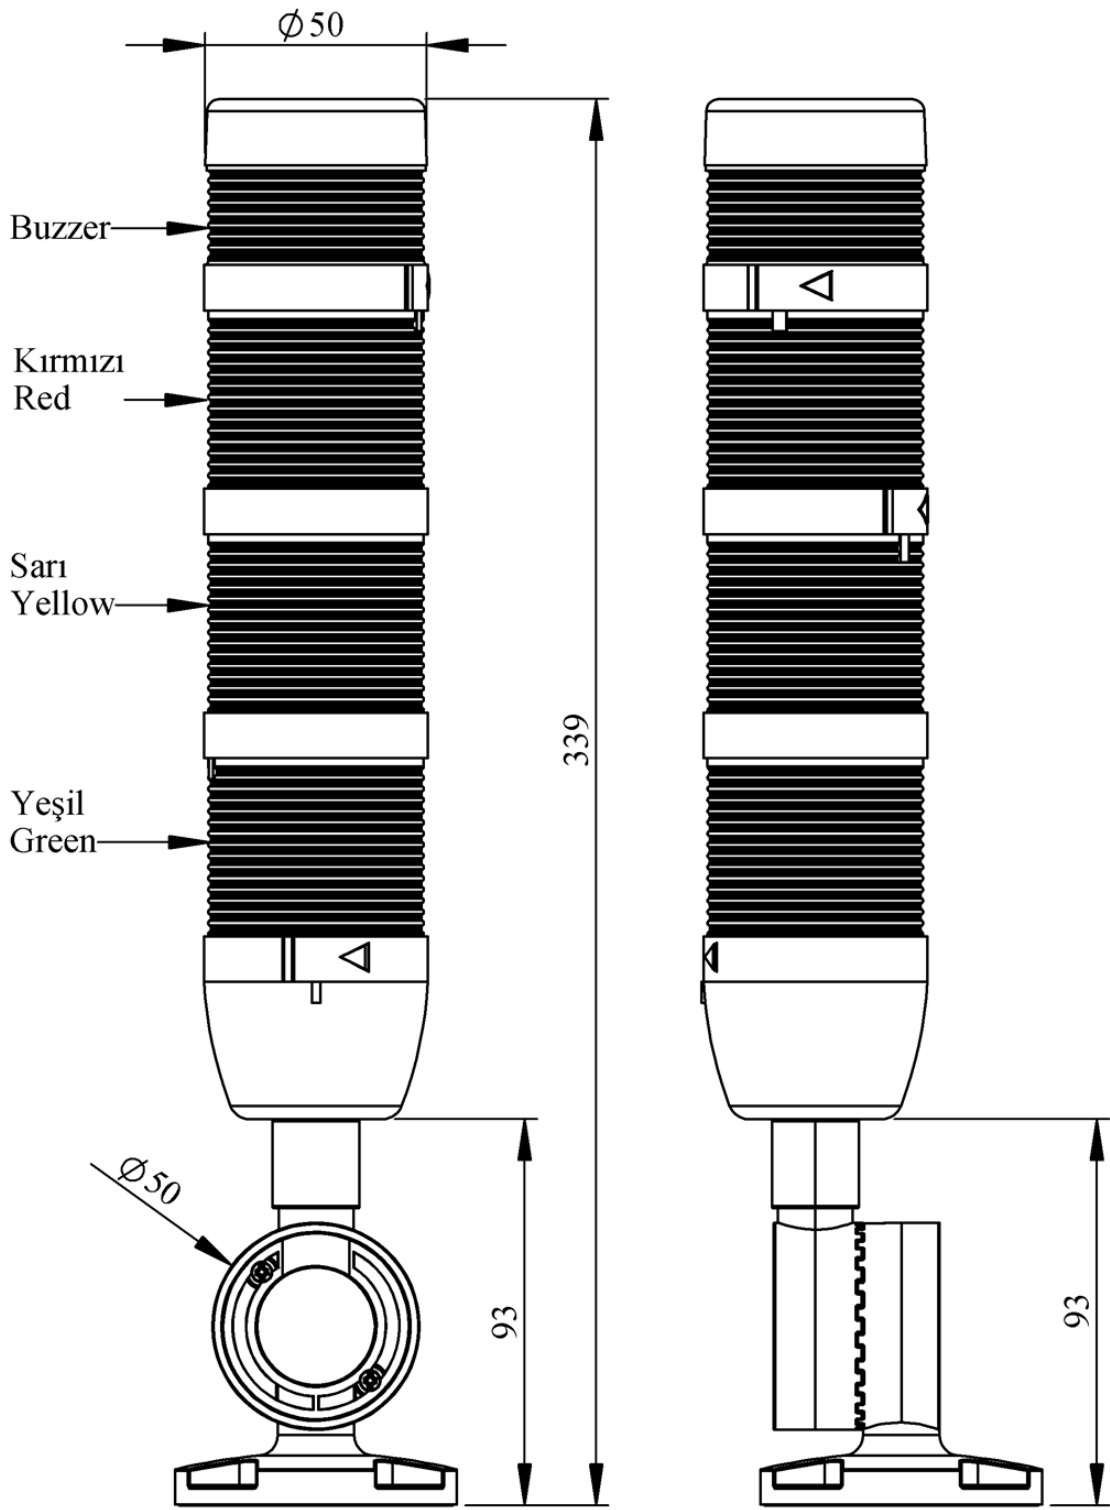

IK53L024ZD02

Ağırlık (Brüt Kutulu)	Gr	330
Ampul Tipi		LED
Çalışma Frekansı		50 Hz
Çalışma Gerilimi		24V AC/DC
Ürün		LED Kolon 50mm
Montaj Şekli		110mm Ayarlanabilir Ayaklı
Renk		Dört Katlı
Ses Şiddeti		90 dB
Güç Tüketimi		4W
Yalıtım Gerilimi	Ui	300V
Çalışma Sıcaklığı		-25 °C /+70 °C
Koruma Sınıfı		IP40
Kablo Bağlantı Kesiti		0,75-1,5 mm ²
Sıkma Kuvveti		1,8Nm
Duy Tipi		BA15S
İmal Tarihi		
Seri		IK Serisi
Buzzer		Buzzerlı
Elektriksel Ömür	Min Saat	10000
Özellikler		Isıya dayanıklı, net görüntüVeren polikarbonat sinyal dodülleri
		Modüler yapı
		Ø50Veya Ø70 çap seçeneği
		LedliVeya flaşörlü ledli ampul seçeneği
		Aparat gerektirmeyen kolay kurlulum
		MakineVeya duvara bağlantı modülleri
		Buzzer seçeneği