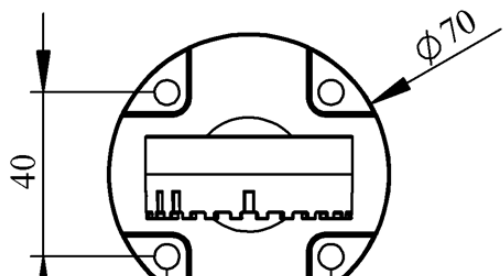

IK53L024ZD02

Ağırlık (Brüt Kutulu)	Gr	330
Ampul Tipi		LED
Çalışma Frekansı		50 Hz
Çalışma Gerilimi		24V AC/DC
Ürün		LED Kolon 50mm
Montaj Şekli		110mm Ayarlanabilir Ayaklı
Renk		Dört Katlı
Ses Şiddeti		90 dB
Güç Tüketimi		4W
Yalıtım Gerilimi	Ui	300V
Çalışma Sıcaklığı		-25 °C /+70 °C
Koruma Sınıfı		IP40
Kablo Bağlantı Kesiti		0,75-1,5 mm ²
Sıkma Kuvveti		1,8Nm
Duy Tipi		BA15S
İmal Tarihi		
Seri		IK Serisi
Buzzer		Buzzerlı
Elektriksel Ömür	Min Saat	10000
Özellikler		Isıya dayanıklı, net görüntüVeren polikarbonat sinyal dodülleri
		Modüler yapı
		Ø50Veya Ø70 çap seçeneği
		LedliVeya flaşörlü ledli ampul seçeneği
		Aparat gerektirmeyen kolay kurlulum
		MakineVeya duvara bağlantı modülleri
		Buzzer seçeneği