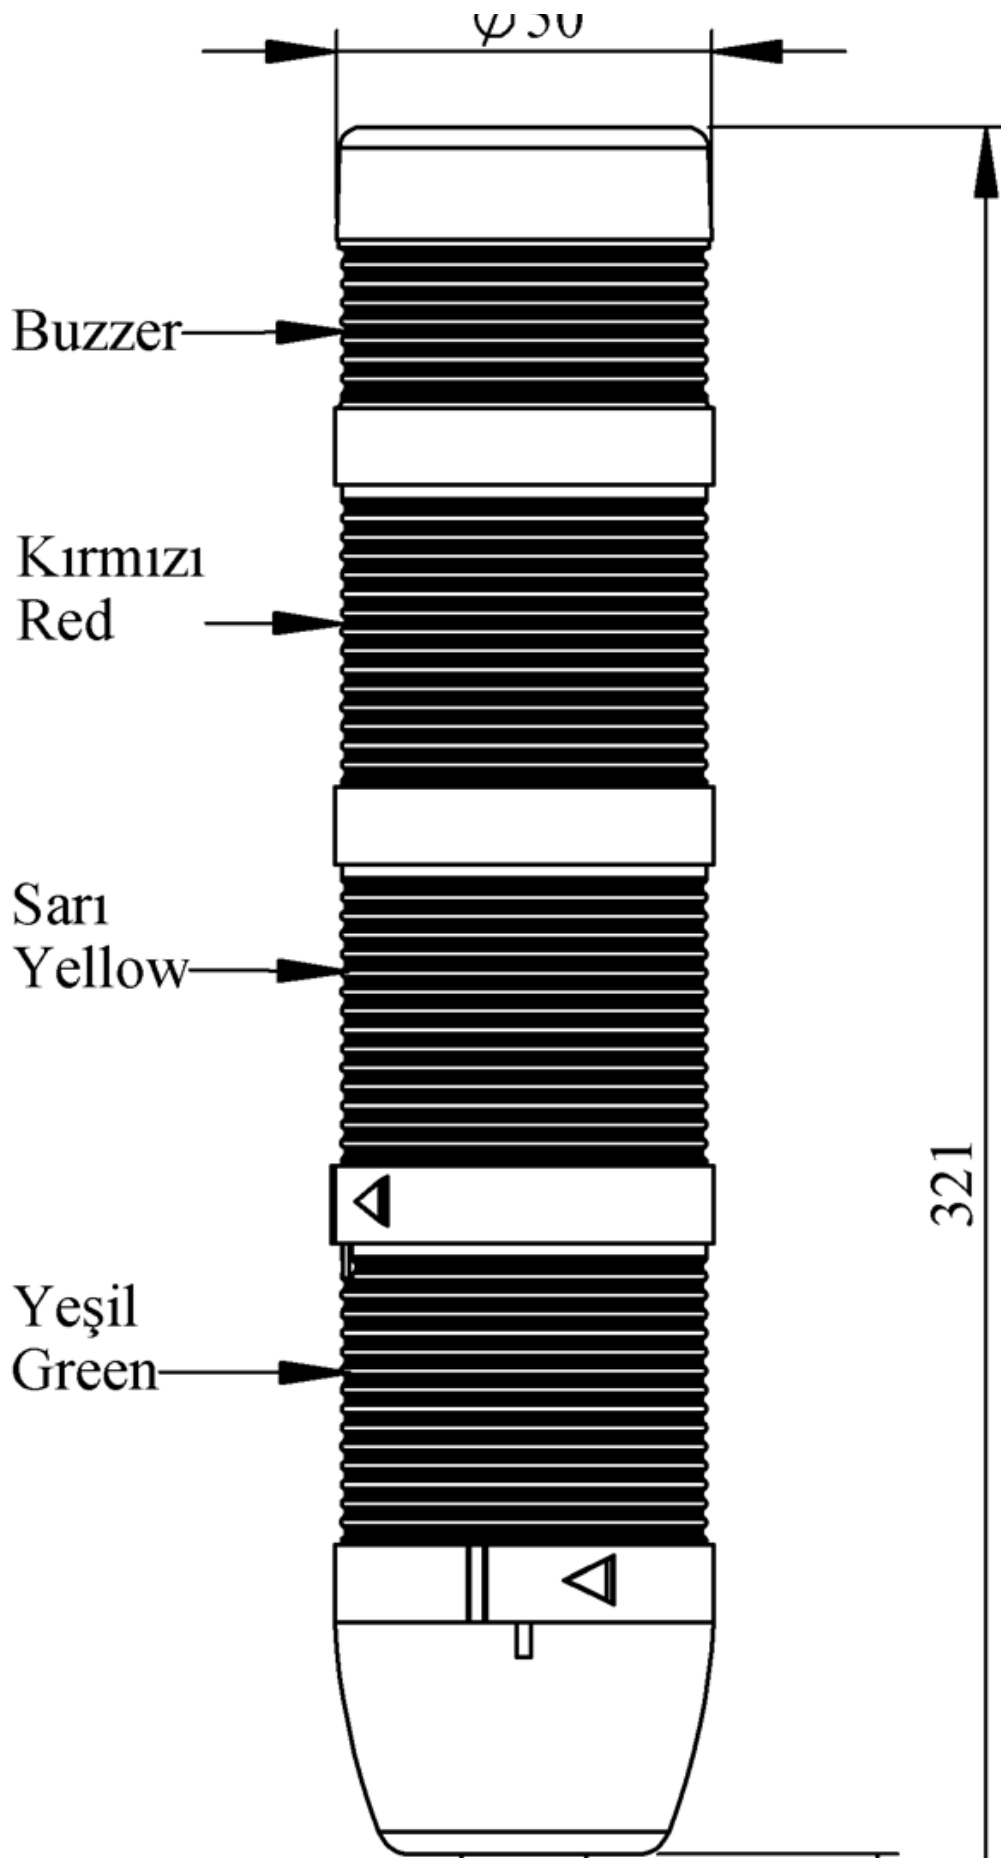

**IK53L024ZM03**

<b>Ağırlık (Brüt Kutulu)</b>	<b>Gr</b>	326
<b>Ampul Tipi</b>		LED
<b>Çalışma Frekansı</b>		50 Hz
<b>Çalışma Gerilimi</b>		24V AC/DC
<b>Ürün</b>		LED Kolon 50mm
<b>Montaj Şekli</b>		100mm Borulu Plastik Ayaklı
<b>Renk</b>		Dört Katlı
<b>Ses Şiddeti</b>		90 dB
<b>Güç Tüketimi</b>		4W
<b>Yalıtım Gerilimi</b>	<b>Ui</b>	300V
<b>Çalışma Sıcaklığı</b>		-25 °C /+70 °C
<b>Koruma Sınıfı</b>		IP40
<b>Kablo Bağlantı Kesiti</b>		0,75-1,5 mm <sup>2</sup>
<b>Sıkma Kuvveti</b>		1,8Nm
<b>Duy Tipi</b>		BA15S
<b>İmal Tarihi</b>		
<b>Seri</b>		IK Serisi
<b>Buzzer</b>		Buzzerlı
<b>Elektriksel Ömür</b>	<b>Min Saat</b>	10000
<b>Özellikler</b>		Isıya dayanıklı, net görüntüVeren polikarbonat sinyal dodülleri
		Modüler yapı
		Ø50Veya Ø70 çap seçeneği
		LedliVeya flaşörlü ledli ampul seçeneği
		Aparat gerektirmeyen kolay kurlulum
		MakineVeya duvara bağlantı modülleri
		Buzzer seçeneği

# Spire.XLS

Free version is limited to 5 sheets per workbook and 200 rows per sheet. This limitation is enforced during reading or writing XLS or PDF files. When converting Excel files to PDF files, you can only get the first 3 pages of PDF file.