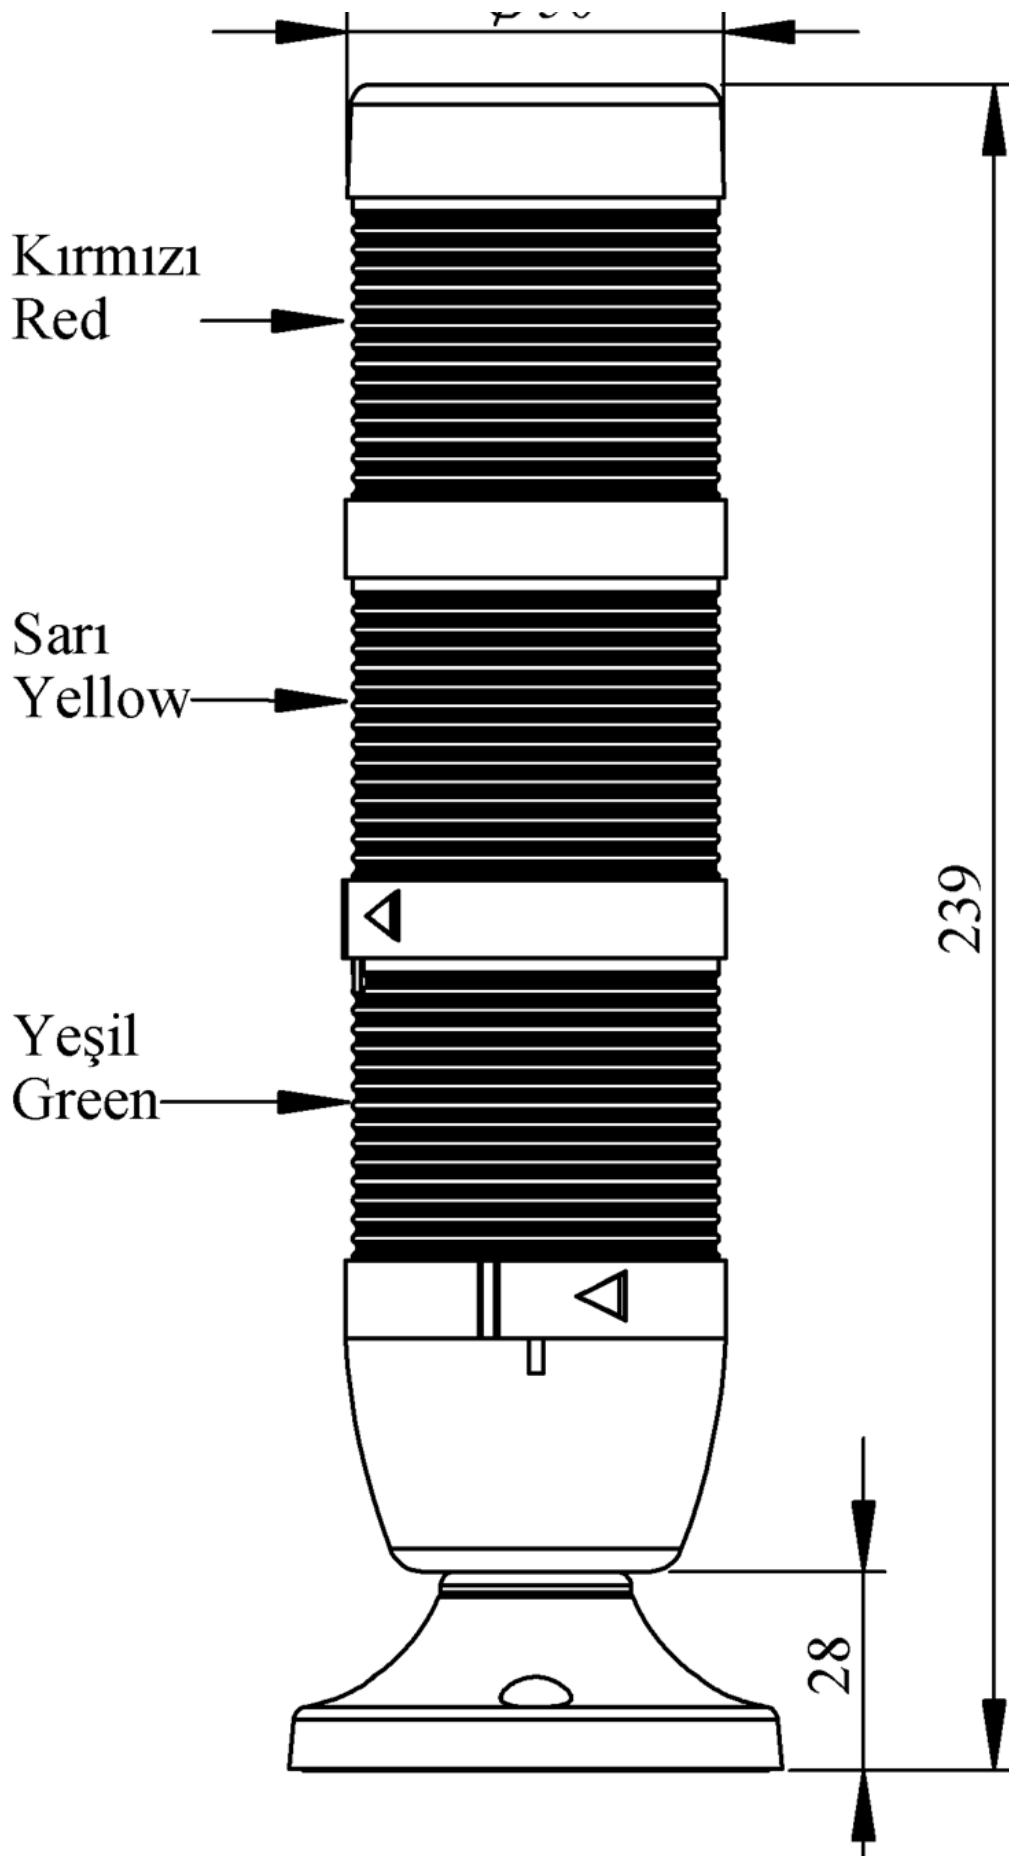

IK53L220XM02E

Ağırlık (Brüt Kutulu)	Gr	289
Ampul Tipi		LED
Çalışma Frekansı		50 Hz
Çalışma Gerilimi		220V AC
Ürün		LED Kolon 50mm
Montaj Şekli		45mm Borulu Etanjlı Plastik Ayaklı
Renk		Üç Katlı
Güç Tüketimi		3W
Yalıtım Gerilimi	Ui	300V
Çalışma Sıcaklığı		-25 °C /+70 °C
Koruma Sınıfı		IP65
Kablo Bağlantı Kesiti		0,75-1,5 mm ²
Sıkma Kuvveti		1,8Nm
Duy Tipi		BA15S
İmal Tarihi		
Seri		IK Serisi
Elektriksel Ömür	Min Saat	10000
Özellikler		Isıya dayanaklı, net görüntüVeren polikarbonat sinyal dodülleri
		Modüler yapı
		Ø50Veya Ø70 çap seçeneği
		LedliVeya flaşörlü ledli ampul seçeneği
		Aparat gerektirmeyen kolay kurlulum
		MakineVeya duvara bağlantı modülleri
		Buzzer seçeneği

— , Ø50 , —

Spire.XLS

Free version is limited to 5 sheets per workbook and 200 rows per sheet. This limitation is enforced during reading or writing XLS or PDF files. When converting Excel files to PDF files, you can only get the first 3 pages of PDF file.