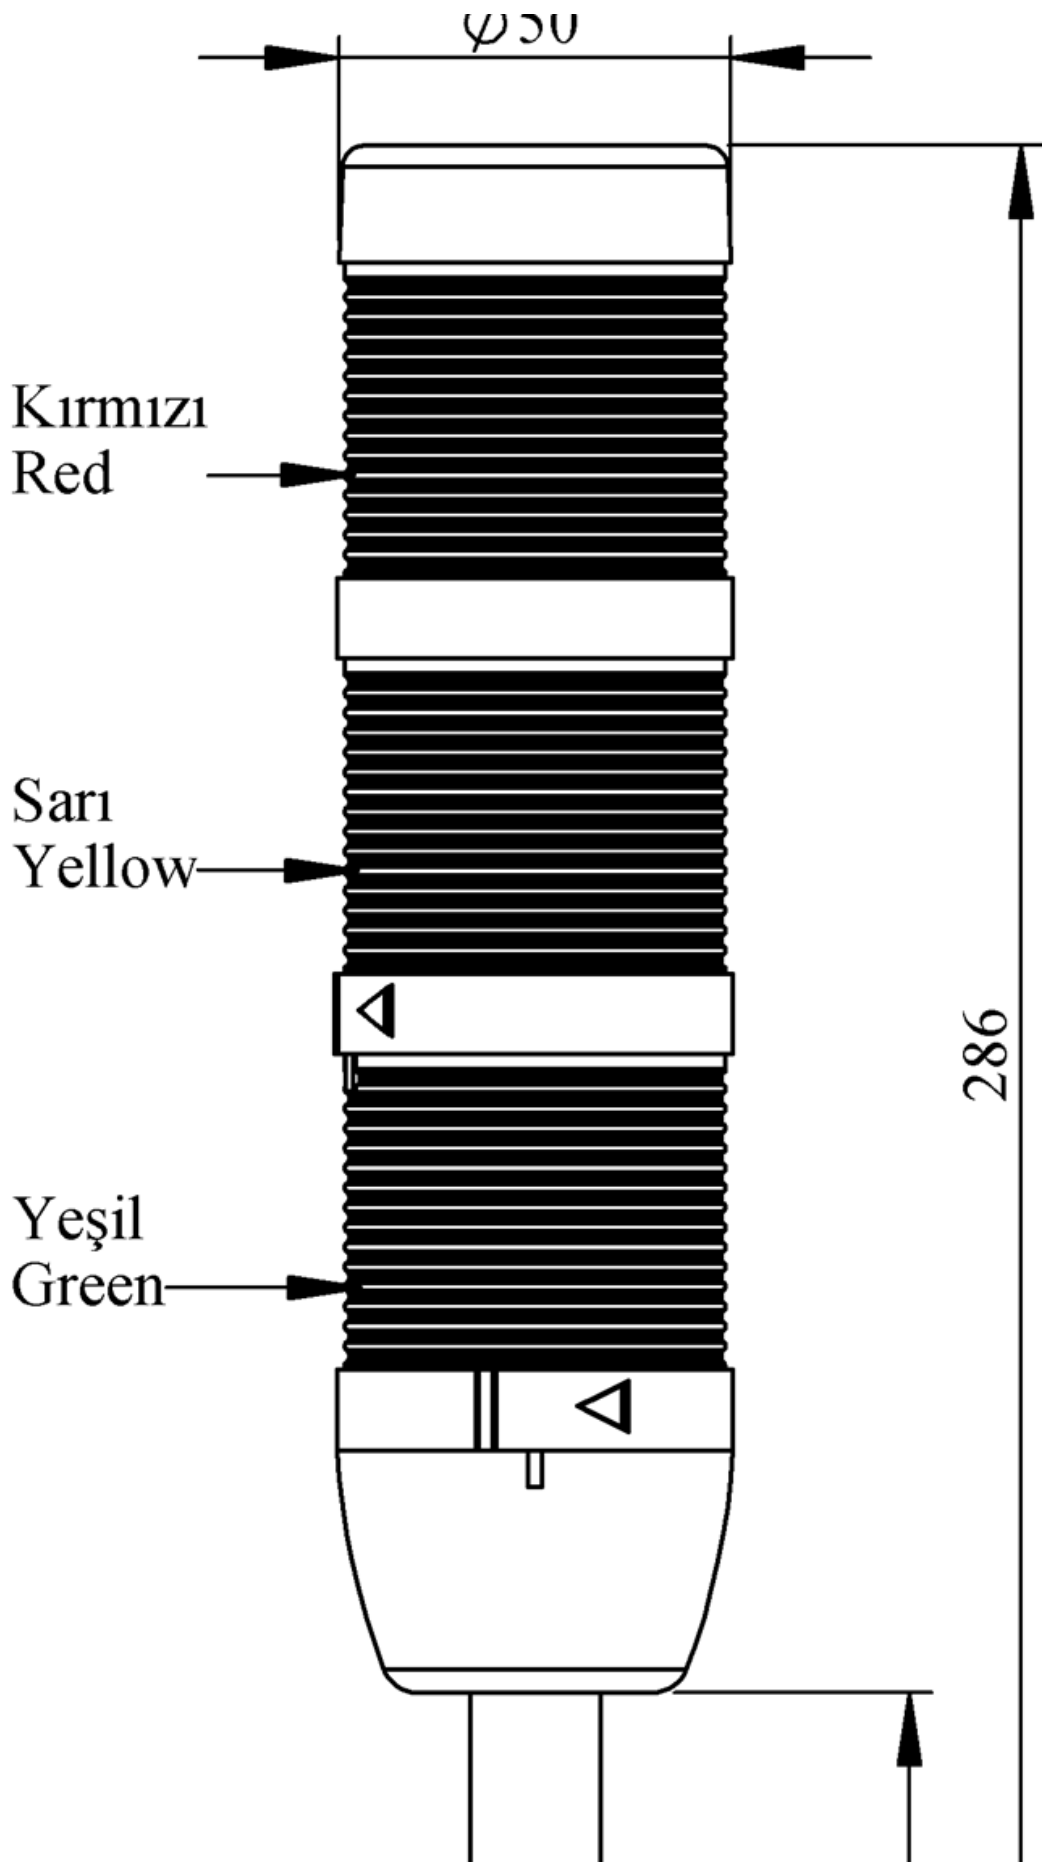

IK53L220XM03

Ağırlık (Brüt Kutulu)	Gr	298
Ampul Tipi		LED
Çalışma Frekansı		50 Hz
Çalışma Gerilimi		220V AC
Ürün		LED Kolon 50mm
Montaj Şekli		100mm Borulu Plastik Ayaklı
Renk		Üç Katlı
Güç Tüketimi		3W
Yalıtım Gerilimi	Ui	300V
Çalışma Sıcaklığı		-25 °C /+70 °C
Koruma Sınıfı		IP40
Kablo Bağlantı Kesiti		0,75-1,5 mm ²
Sıkma Kuvveti		1,8Nm
Duy Tipi		BA15S
İmal Tarihi		
Seri		IK Serisi
Elektriksel Ömür	Min Saat	10000
Özellikler		Isıya dayanaklı, net görüntüVeren polikarbonat sinyal dodülleri
		Modüler yapı
		Ø50Veya Ø70 çap seçeneği
		LedliVeya flaşörlü ledli ampul seçeneği
		Aparat gerektirmeyen kolay kurlulum
		MakineVeya duvara bağlantı modülleri
		Buzzer seçeneği

050

Spire.XLS

Free version is limited to 5 sheets per workbook and 200 rows per sheet. This limitation is enforced during reading or writing XLS or PDF files. When converting Excel files to PDF files, you can only get the first 3 pages of PDF file.