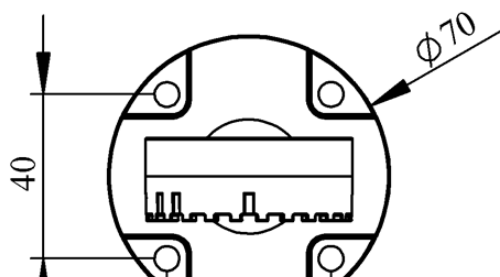

IK53L220ZD02

Ağırlık (Brüt Kutulu)	Gr	330
Ampul Tipi		LED
Çalışma Frekansı		50 Hz
Çalışma Gerilimi		220V AC
Ürün		LED Kolon 50mm
Montaj Şekli		110mm Ayarlanabilir Ayaklı
Renk		Dört Katlı
Ses Şiddeti		90 dB
Güç Tüketimi		3,35W
Yalıtım Gerilimi	Ui	300V
Çalışma Sıcaklığı		-25 °C /+70 °C
Koruma Sınıfı		IP40
Kablo Bağlantı Kesiti		0,75-1,5 mm ²
Sıkma Kuvveti		1,8Nm
Duy Tipi		BA15S
İmal Tarihi		
Seri		IK Serisi
Buzzer		Buzzerlı
Elektriksel Ömür	Min Saat	10000
Özellikler		Isıya dayanaklı, net görüntüVeren polikarbonat sinyal dodülleri
		Modüler yapı
		Ø50Veya Ø70 çap seçeneği
		LedliVeya flaşörlü ledli ampul seçeneği
		Aparat gerektirmeyen kolay kurlulum
		MakineVeya duvara bağlantı modülleri
		Buzzer seçeneği