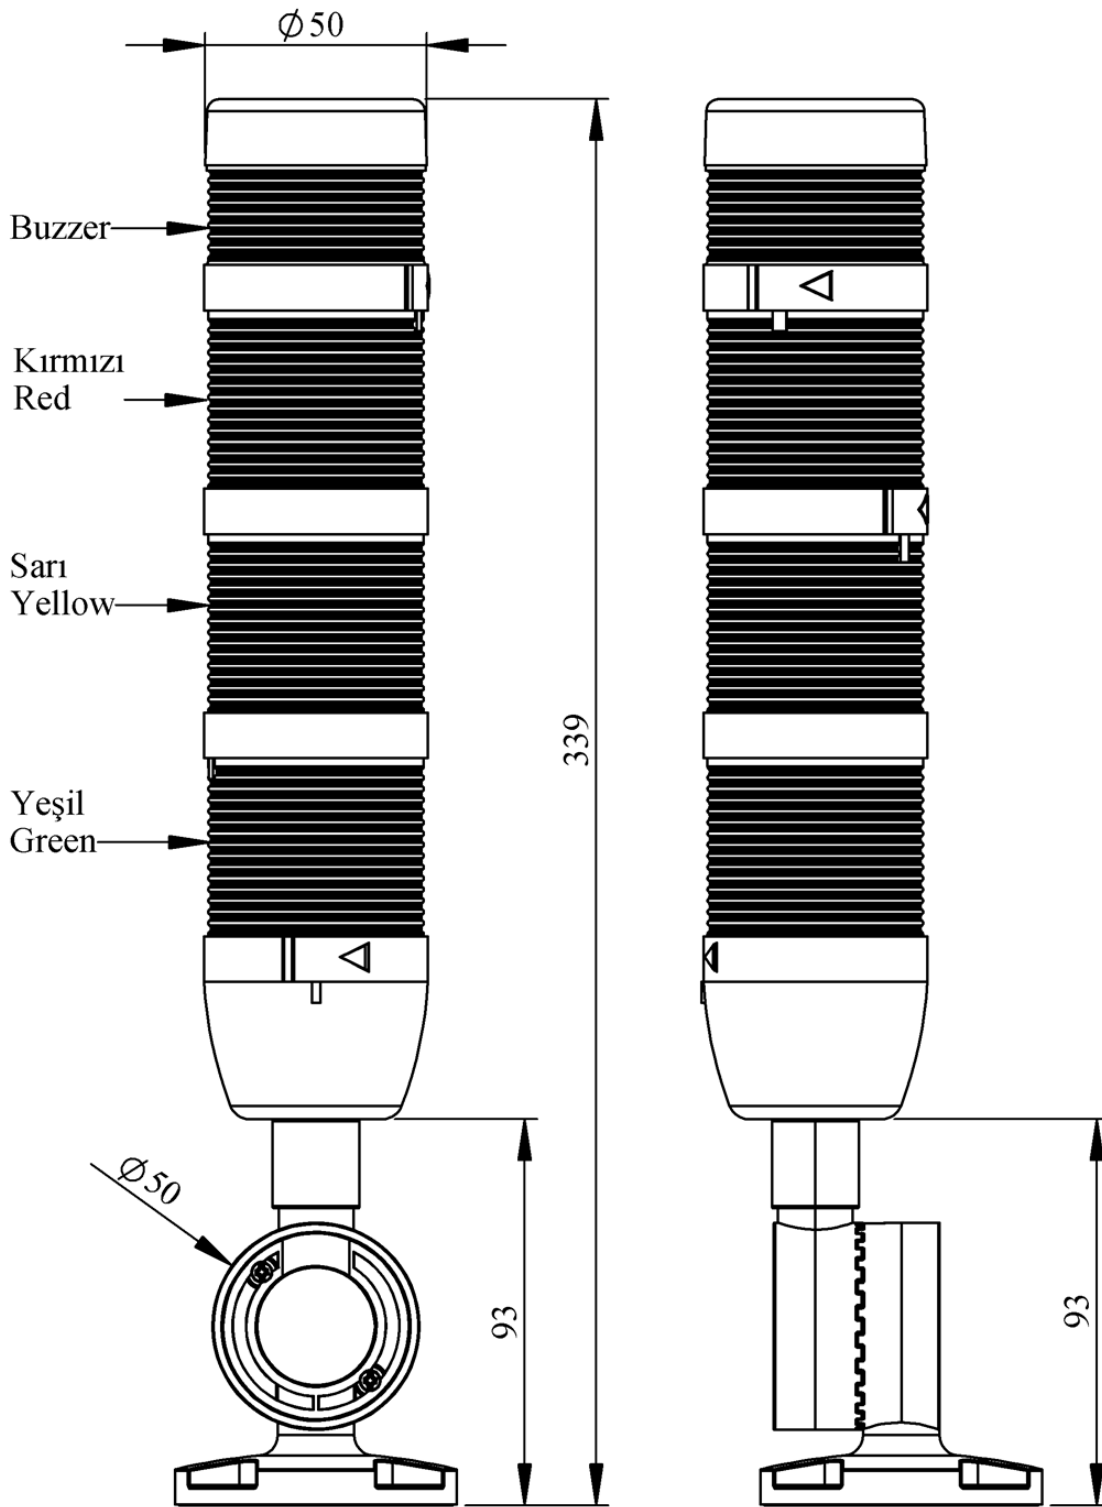

IK53L220ZD02

Ağırlık (Brüt Kutulu)	Gr	330
Ampul Tipi		LED
Çalışma Frekansı		50 Hz
Çalışma Gerilimi		220V AC
Ürün		LED Kolon 50mm
Montaj Şekli		110mm Ayarlanabilir Ayaklı
Renk		Dört Katlı
Ses Şiddeti		90 dB
Güç Tüketimi		3,35W
Yalıtım Gerilimi	Ui	300V
Çalışma Sıcaklığı		-25 °C /+70 °C
Koruma Sınıfı		IP40
Kablo Bağlantı Kesiti		0,75-1,5 mm ²
Sıkma Kuvveti		1,8Nm
Duy Tipi		BA15S
İmal Tarihi		
Seri		IK Serisi
Buzzer		Buzzerlı
Elektriksel Ömür	Min Saat	10000
Özellikler		Isıya dayanaklı, net görüntüVeren polikarbonat sinyal dodülleri
		Modüler yapı
		Ø50Veya Ø70 çap seçeneği
		LedliVeya flaşörlü ledli ampul seçeneği
		Aparat gerektirmeyen kolay kurlulum
		MakineVeya duvara bağlantı modülleri
		Buzzer seçeneği