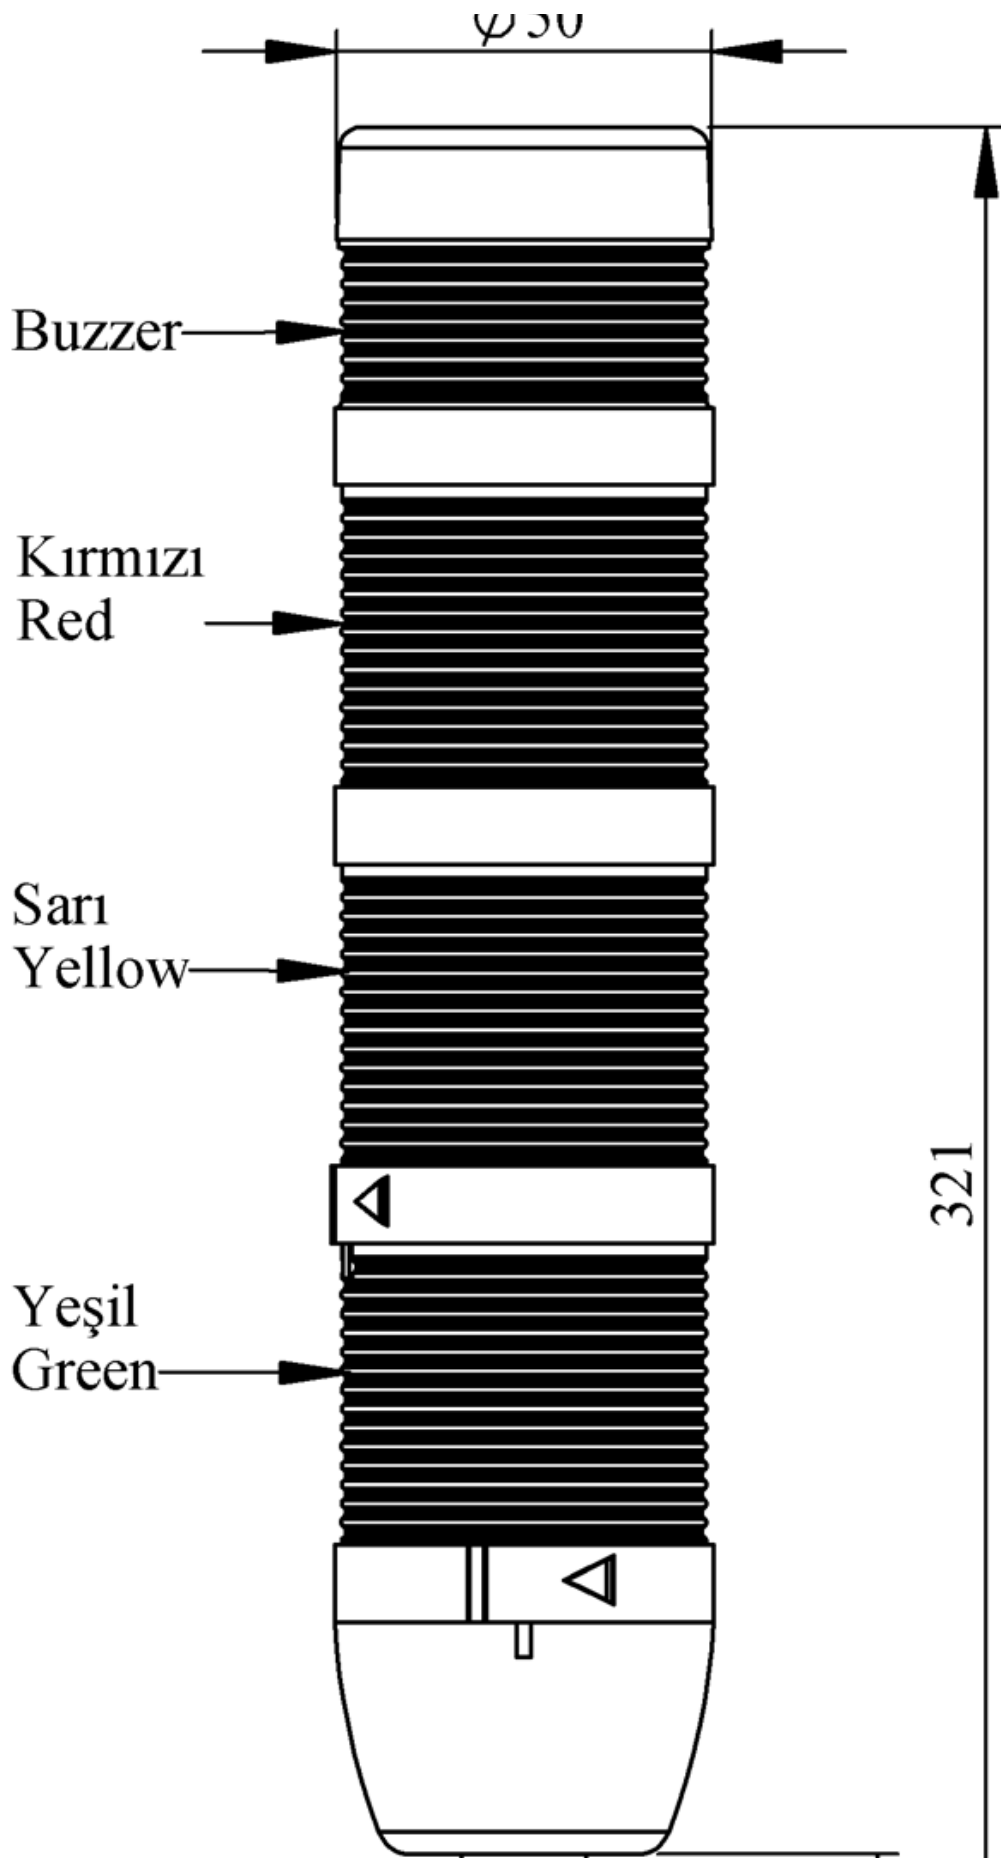

**IK53L220ZM03**

|                              |                 |   |
|------------------------------|-----------------|---|
| <b>Ağırlık (Brüt Kutulu)</b> | <b>Gr</b>       | 326   |
| <b>Ampul Tipi</b>            |                 | LED   |
| <b>Çalışma Frekansı</b>      |                 | 50 Hz   |
| <b>Çalışma Gerilimi</b>      |                 | 220V AC   |
| <b>Ürün</b>                  |                 | LED Kolon 50mm  |
| <b>Montaj Şekli</b>          |                 | 100mm Borulu Plastik Ayaklı                                     |
| <b>Renk</b>                  |                 | Dört Katlı  |
| <b>Ses Şiddeti</b>           |                 | 90 dB   |
| <b>Güç Tüketimi</b>          |                 | 3,35W   |
| <b>Yalıtım Gerilimi</b>      | <b>Ui</b>       | 300V  |
| <b>Çalışma Sıcaklığı</b>     |                 | -25 °C /+70 °C  |
| <b>Koruma Sınıfı</b>         |                 | IP40  |
| <b>Kablo Bağlantı Kesiti</b> |                 | 0,75-1,5 mm <sup>2</sup>  |
| <b>Sıkma Kuvveti</b>         |                 | 1,8Nm   |
| <b>Duy Tipi</b>              |                 | BA15S   |
| <b>İmal Tarihi</b>           |                 |   |
| <b>Seri</b>                  |                 | IK Serisi   |
| <b>Buzzer</b>                |                 | Buzzerlı  |
| <b>Elektriksel Ömür</b>      | <b>Min Saat</b> | 10000   |
| <b>Özellikler</b>            |                 | Isıya dayanıklı, net görüntüVeren polikarbonat sinyal dodülleri |
|                              |                 | Modüler yapı  |
|                              |                 | Ø50Veya Ø70 çap seçeneği  |
|                              |                 | LedliVeya flaşörlü ledli ampul seçeneği                         |
|                              |                 | Aparat gerektirmeyen kolay kurlulum                             |
|                              |                 | MakineVeya duvara bağlantı modülleri                            |
|                              |                 | Buzzer seçeneği   |