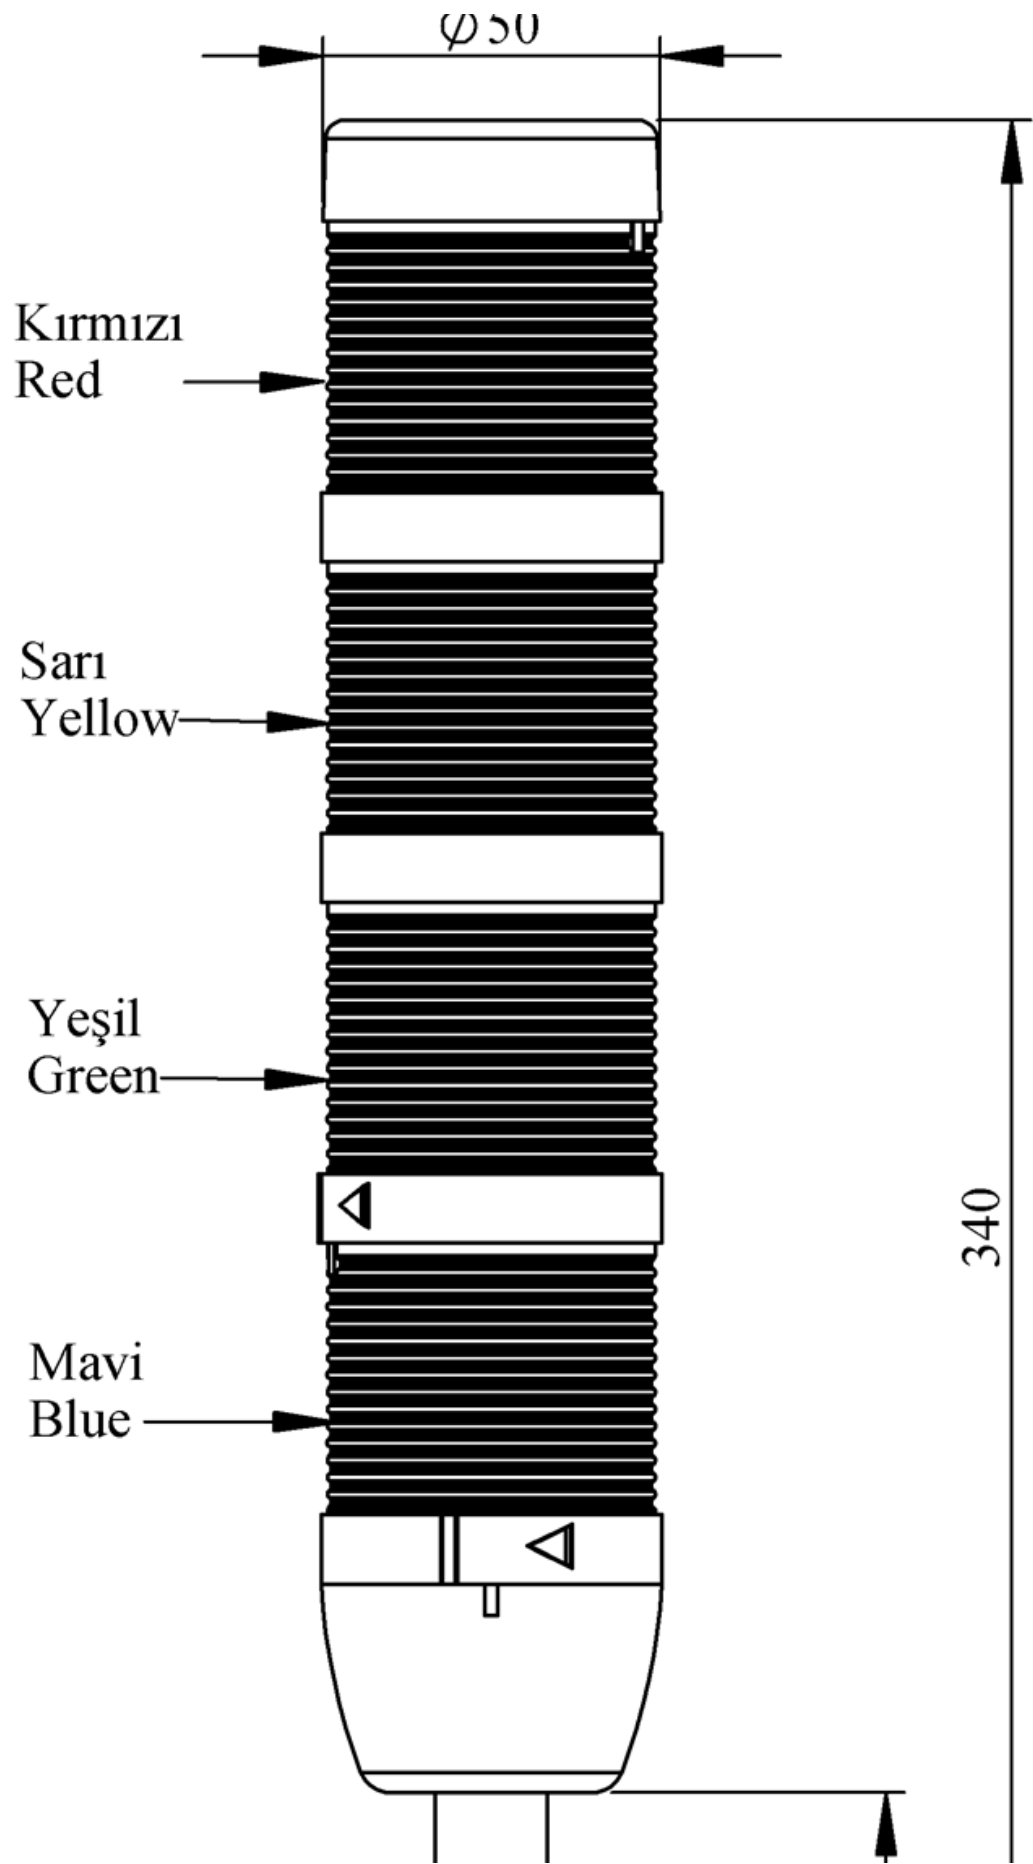

IK54F024XM03

Ağırlık (Brüt Kutulu)	Gr	355
Ampul Tipi		LED
Çalışma Frekansı		50 Hz
Çalışma Gerilimi		24V AC/DC
Ürün		LED Kolon 50mm
Montaj Şekli		100mm Borulu Plastik Ayaklı
Renk		Dört Katlı
Işık		Flaşör
Güç Tüketimi		4W
Çalışma Sıklığı	Açma Kapama/Saat	1 Hz
Yalıtım Gerilimi	Ui	300V
Çalışma Sıcaklığı		-25 °C /+70 °C
Koruma Sınıfı		IP40
Kablo Bağlantı Kesiti		0,75-1,5 mm ²
Sıkma Kuvveti		1,8Nm
Duy Tipi		BA15S
İmal Tarihi		
Seri		IK Serisi
Elektriksel Ömür	Min Saat	10000
Özellikler		Isıya dayanaklı, net görüntüVeren polikarbonat sinyal dodülleri
		Modüler yapı
		Ø50Veya Ø70 çap seçeneği
		LedliVeya flaşörlü ledli ampul seçeneği
		Aparat gerektirmeyen kolay kurlulum
		MakineVeya duvara bağlantı modülleri
		Buzzer seçeneği

Spire.XLS

Free version is limited to 5 sheets per workbook and 200 rows per sheet. This limitation is enforced during reading or writing XLS or PDF files. When converting Excel files to PDF files, you can only get the first 3 pages of PDF file.