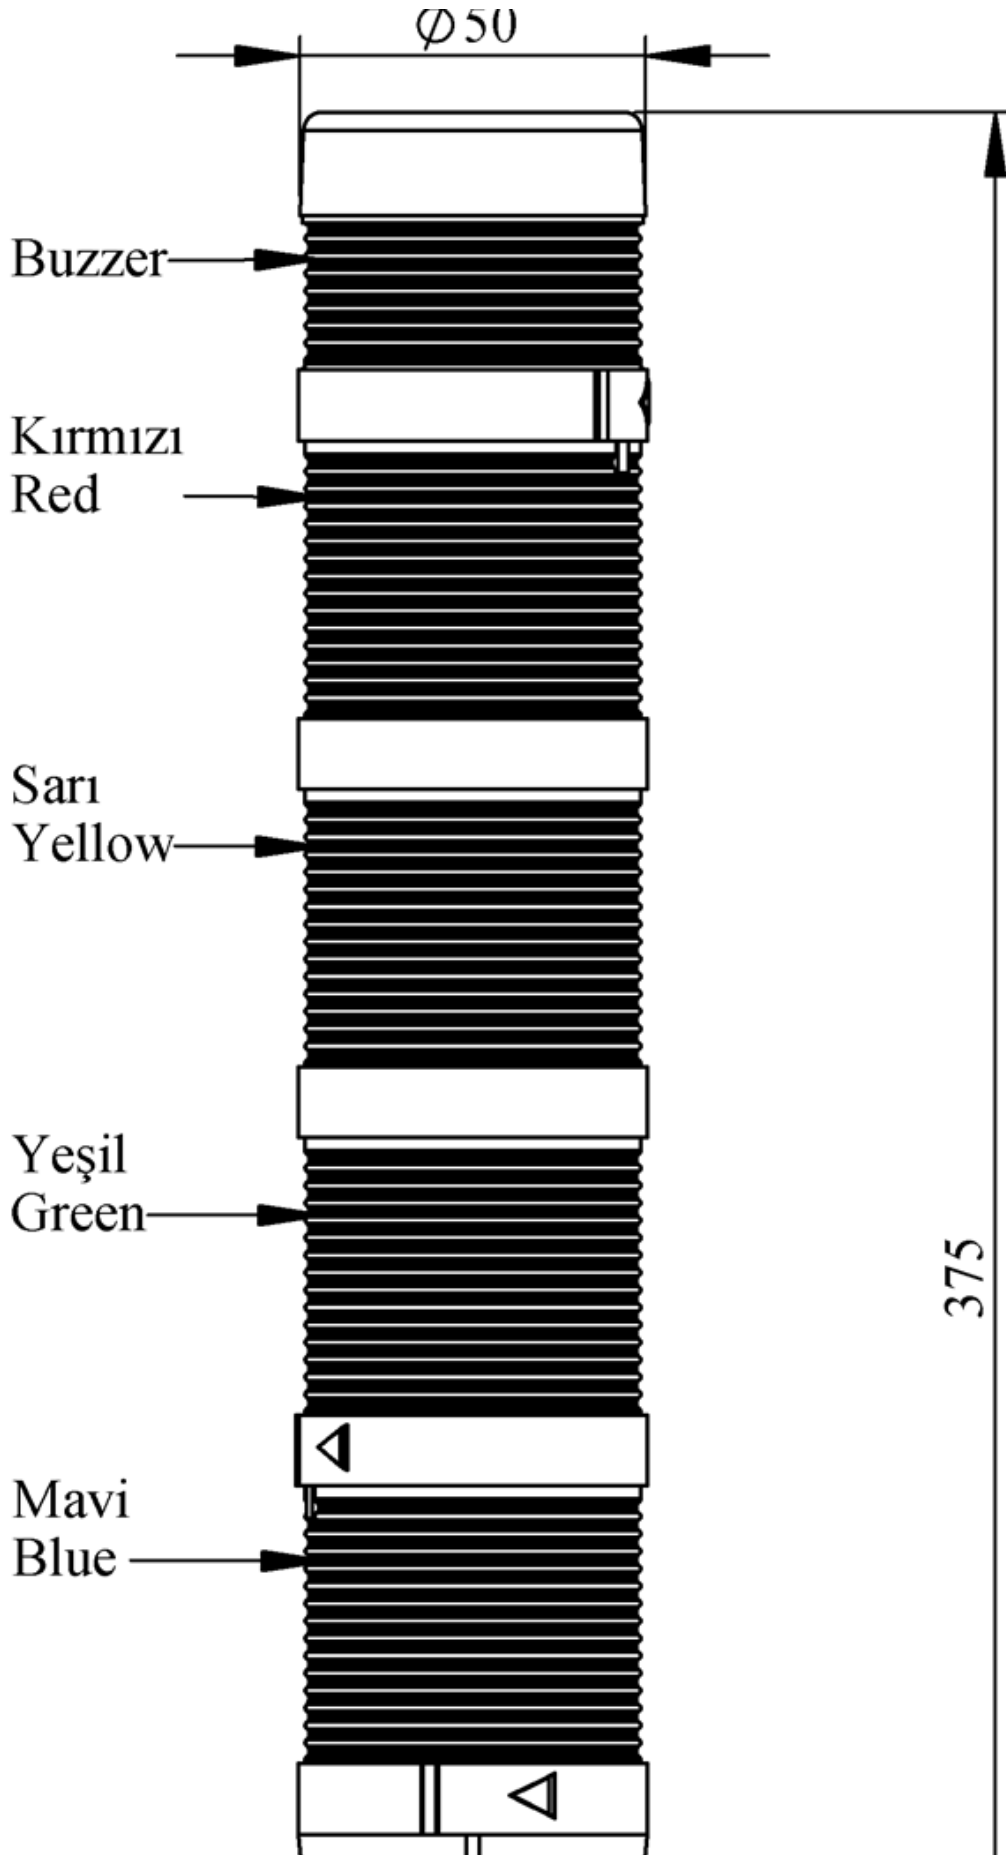

IK54F024ZM03

Ağırlık (Brüt Kutulu)	Gr	376
Ampul Tipi		LED
Çalışma Frekansı		50 Hz
Çalışma Gerilimi		24V AC/DC
Ürün		LED Kolon 50mm
Montaj Şekli		100mm Borulu Plastik Ayaklı
Renk		Beş Katlı
Işık		Flaşör
Ses Şiddeti		90 dB
Güç Tüketimi		5W
Çalışma Sıklığı	Açma Kapama/Saat	1 Hz
Yalıtım Gerilimi	Ui	300V
Çalışma Sıcaklığı		-25 °C /+70 °C
Koruma Sınıfı		IP40
Kablo Bağlantı Kesiti		0,75-1,5 mm ²
Sıkma Kuvveti		1,8Nm
Duy Tipi		BA15S
İmal Tarihi		
Seri		IK Serisi
Buzzer		Buzzerlı
Elektriksel Ömür	Min Saat	10000
Özellikler	Isıya dayanıklı, net görüntüVeren polikarbonat sinyal dodülleri	
	Modüler yapı	
	Ø50Veya Ø70 çap seçeneği	
	LedliVeya flaşörlü ledli ampul seçeneği	
	Aparat gerektirmeyen kolay kurlulum	
	MakineVeya duvara bağlantı modülleri	
	Buzzer seçeneği	

Spire.XLS

Free version is limited to 5 sheets per workbook and 200 rows per sheet. This limitation is enforced during reading or writing XLS or PDF files. When converting Excel files to PDF files, you can only get the first 3 pages of PDF file.