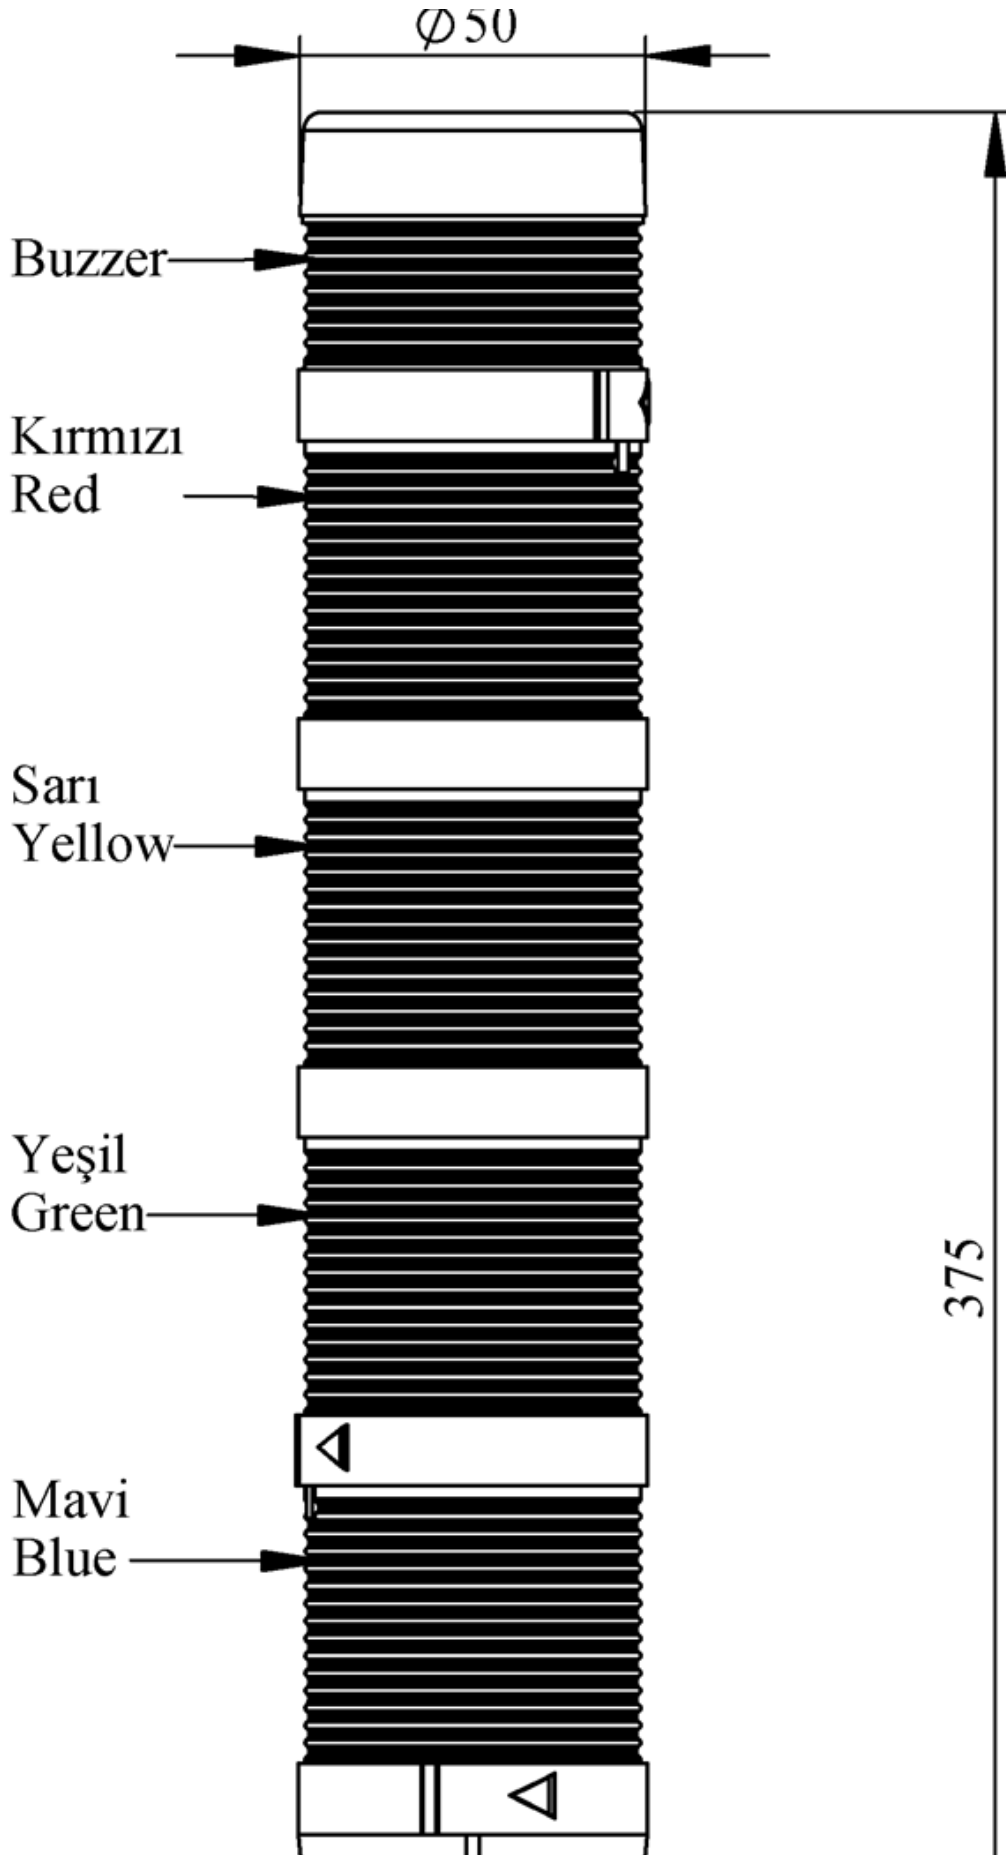

IK54F220ZM03

Ağırlık (Brüt Kutulu)	Gr	376
Ampul Tipi		LED
Çalışma Frekansı		50 Hz
Çalışma Gerilimi		220V AC
Ürün		LED Kolon 50mm
Montaj Şekli		100mm Borulu Plastik Ayaklı
Renk		Beş Katlı
Işık		Flaşör
Ses Şiddeti		90 dB
Güç Tüketimi		4,35W
Çalışma Sıklığı	Açma Kapama/Saat	1 Hz
Yalıtım Gerilimi	Ui	300V
Çalışma Sıcaklığı		-25 °C /+70 °C
Koruma Sınıfı		IP40
Kablo Bağlantı Kesiti		0,75-1,5 mm ²
Sıkma Kuvveti		1,8Nm
Duy Tipi		BA15S
İmal Tarihi		
Seri		IK Serisi
Buzzer		Buzzerlı
Elektriksel Ömür	Min Saat	10000
Özellikler	Isıya dayanıklı, net görüntüVeren polikarbonat sinyal dodülleri	
	Modüler yapı	
	Ø50Veya Ø70 çap seçeneği	
	LedliVeya flaşörlü ledli ampul seçeneği	
	Aparat gerektirmeyen kolay kurlulum	
	MakineVeya duvara bağlantı modülleri	
	Buzzer seçeneği	

Spire.XLS

Free version is limited to 5 sheets per workbook and 200 rows per sheet. This limitation is enforced during reading or writing XLS or PDF files. When converting Excel files to PDF files, you can only get the first 3 pages of PDF file.