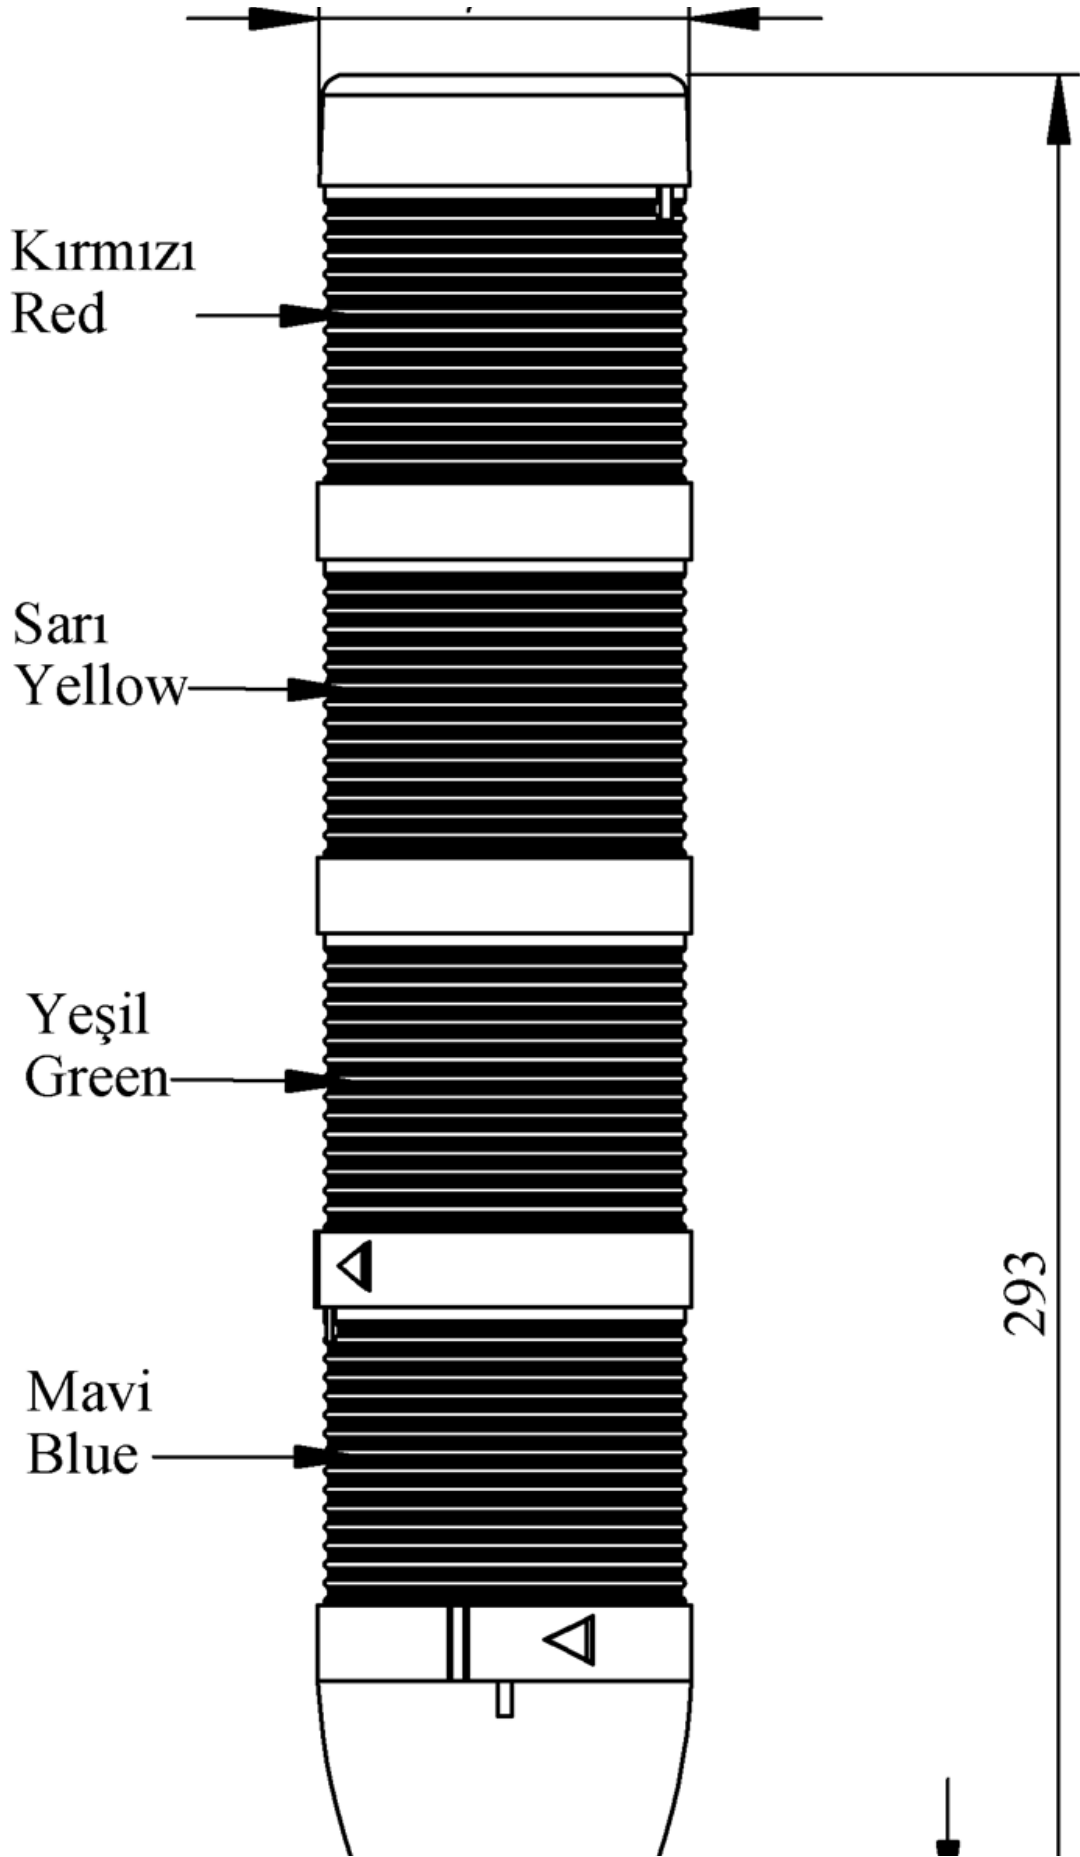

IK54L024XM02E

Ağırlık (Brüt Kutulu)	Gr	346
Ampul Tipi		LED
Çalışma Frekansı		50 Hz
Çalışma Gerilimi		24V AC/DC
Ürün		LED Kolon 50mm
Montaj Şekli		45mm Borulu Etanjlı Plastik Ayaklı
Renk		Dört Katlı
Güç Tüketimi		4W
Yalıtım Gerilimi	Ui	300V
Çalışma Sıcaklığı		-25 °C /+70 °C
Koruma Sınıfı		IP65
Kablo Bağlantı Kesiti		0,75-1,5 mm ²
Sıkma Kuvveti		1,8Nm
Duy Tipi		BA15S
İmal Tarihi		
Seri		IK Serisi
Elektriksel Ömür	Min Saat	10000
Özellikler		Isıya dayanaklı, net görüntüVeren polikarbonat sinyal dodülleri
		Modüler yapı
		Ø50Veya Ø70 çap seçeneği
		LedliVeya flaşörlü ledli ampul seçeneği
		Aparat gerektirmeyen kolay kurlulum
		MakineVeya duvara bağlantı modülleri
		Buzzer seçeneği

A technical drawing showing a horizontal line with two short vertical tick marks. At the center of the line is the text "Ø50".

Ø50

Spire.XLS

Free version is limited to 5 sheets per workbook and 200 rows per sheet. This limitation is enforced during reading or writing XLS or PDF files. When converting Excel files to PDF files, you can only get the first 3 pages of PDF file.