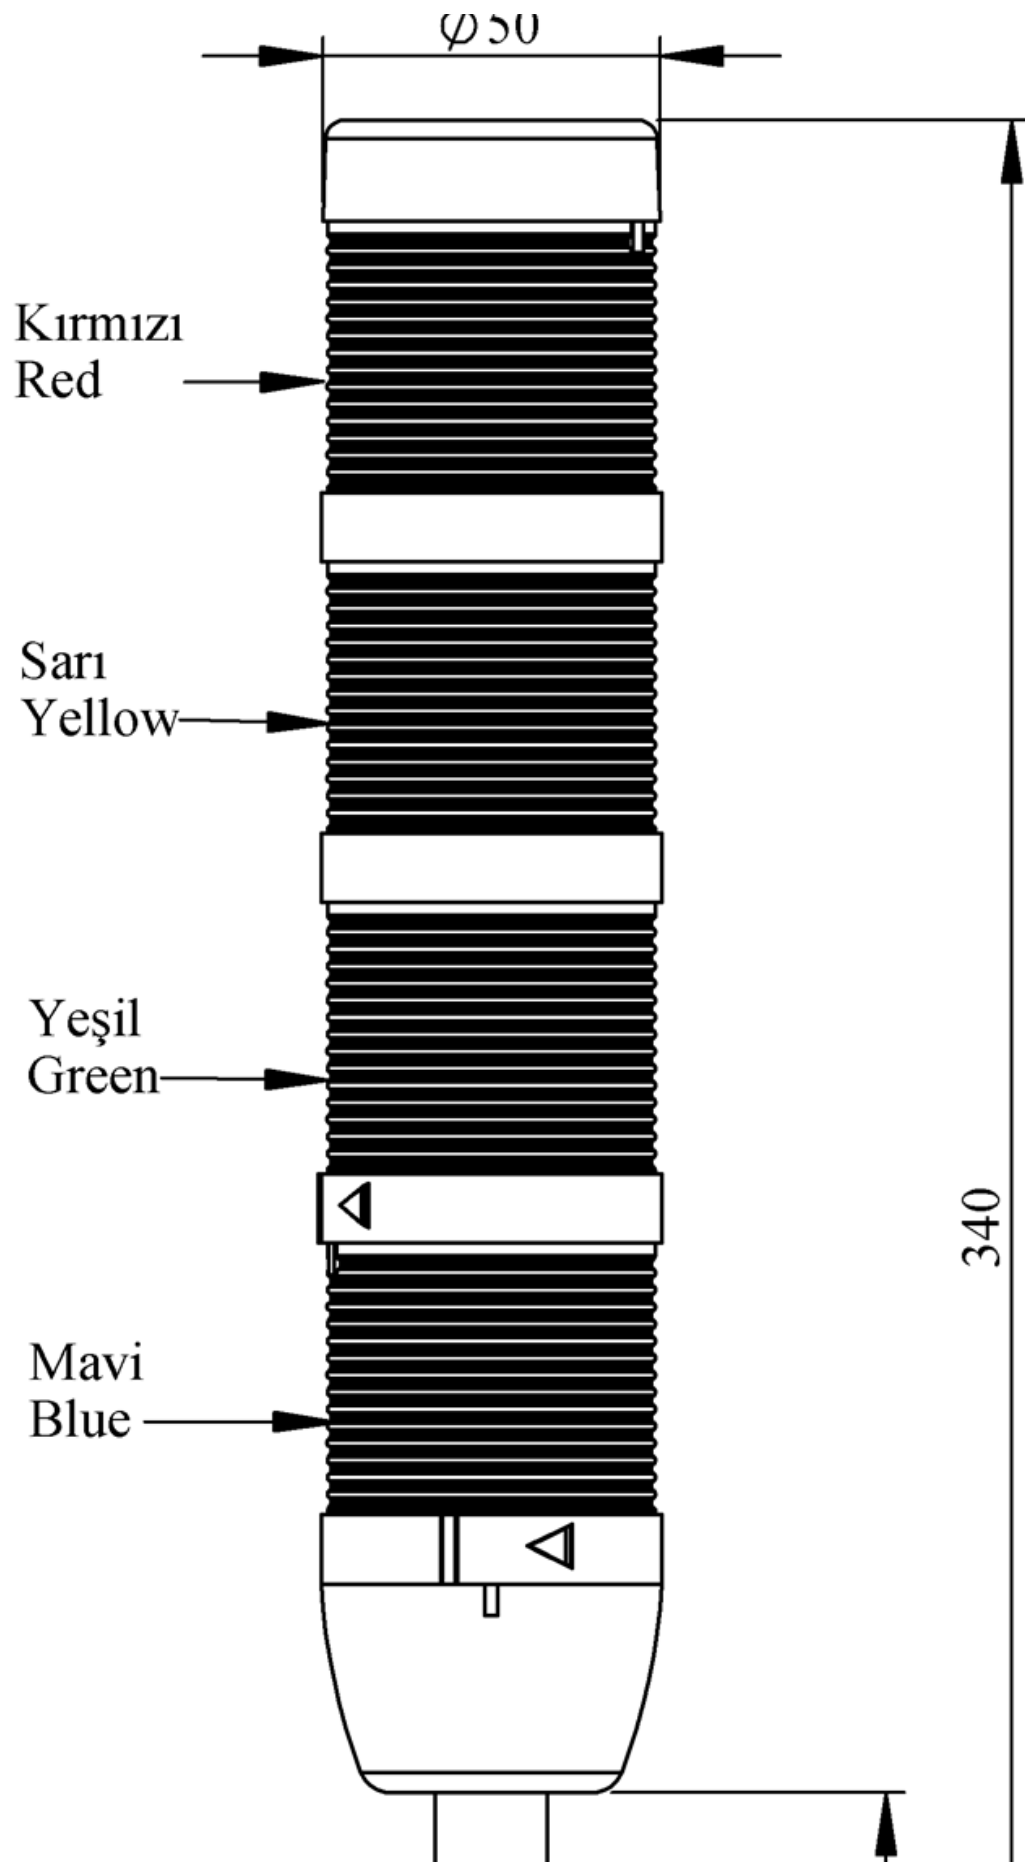

**IK54L024XM03**

<b>Ağırlık (Brüt Kutulu)</b>	<b>Gr</b>	355
<b>Ampul Tipi</b>		LED
<b>Çalışma Frekansı</b>		50 Hz
<b>Çalışma Gerilimi</b>		24V AC/DC
<b>Ürün</b>		LED Kolon 50mm
<b>Montaj Şekli</b>		100mm Borulu Plastik Ayaklı
<b>Renk</b>		Dört Katlı
<b>Güç Tüketimi</b>		4W
<b>Yalıtım Gerilimi</b>	<b>Ui</b>	300V
<b>Çalışma Sıcaklığı</b>		-25 °C /+70 °C
<b>Koruma Sınıfı</b>		IP40
<b>Kablo Bağlantı Kesiti</b>		0,75-1,5 mm <sup>2</sup>
<b>Sıkma Kuvveti</b>		1,8Nm
<b>Duy Tipi</b>		BA15S
<b>İmal Tarihi</b>		
<b>Seri</b>		IK Serisi
<b>Elektriksel Ömür</b>	<b>Min Saat</b>	10000
<b>Özellikler</b>	Isıya dayanıklı, net görüntüVeren polikarbonat sinyal dodülleri	
	Modüler yapı	
	Ø50Veya Ø70 çap seçeneği	
	LedliVeya flaşörlü ledli ampul seçeneği	
	Aparat gerektirmeyen kolay kurlulum	
	MakineVeya duvara bağlantı modülleri	
	Buzzer seçeneği	

# Spire.XLS

Free version is limited to 5 sheets per workbook and 200 rows per sheet. This limitation is enforced during reading or writing XLS or PDF files. When converting Excel files to PDF files, you can only get the first 3 pages of PDF file.